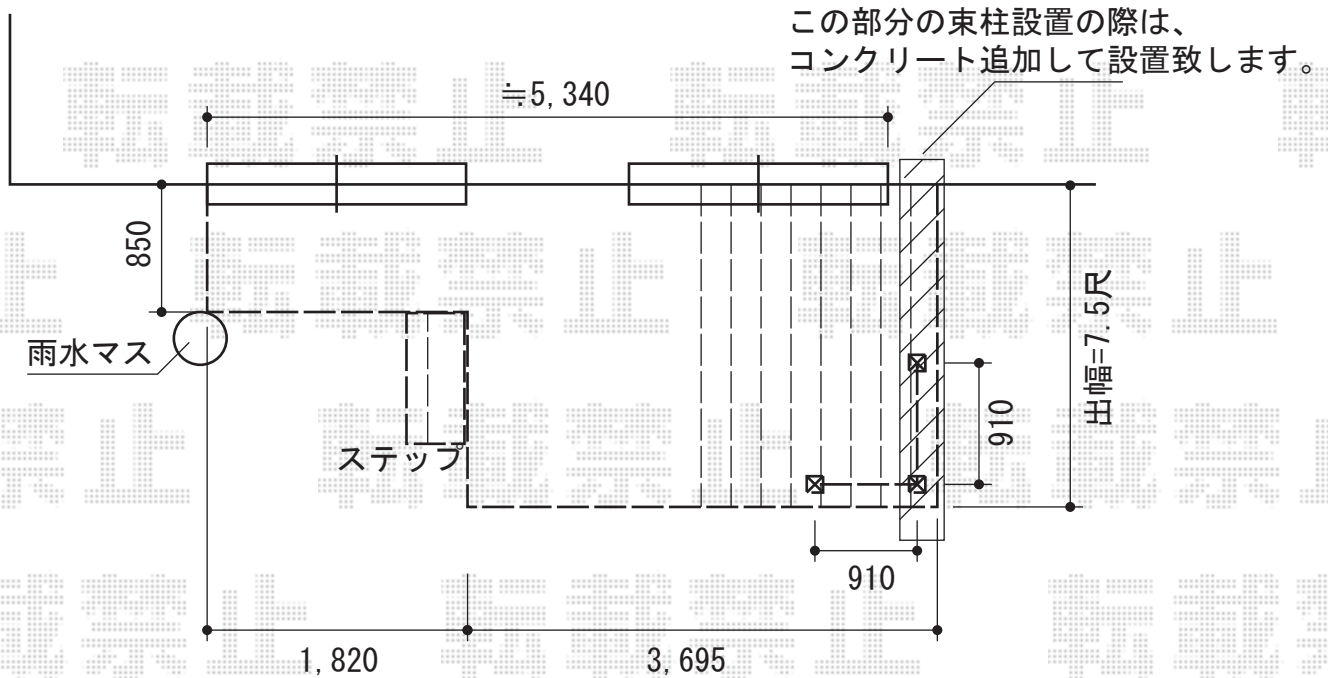

リウッドデッキII 連棟

YKK AP リウッドデッキII 連棟

間口×出幅=標準2間 (3,694mm) ×7.5尺 (2,305mm)

間口×出幅=1,820mm×850mm

色：(床板：サニーブラウン/束柱：カームブラック)

床板：縦貼り

束柱：Sタイプ(450mm) /KSタイプ (400~500mm)

オプション：独立式ステップ

YKK AP リウッドデッキフェンス2型 ラチス格子

パネル1枚 (W×H) = (855mm×700mm) ×2枚

端柱：T80×2本

角柱：T80×1本

色：サニーブラウン

現場状況や作図制限により概略図の内容と多少の違いが生じることがございます。
施工時は、現場優先とさせて頂きたく思いますので、お立会い頂き、
最終のご指示のほど、何卒、宜しくお願い致します。

EX-SHOP
HTTP://WWW.EX-SHOP.NET