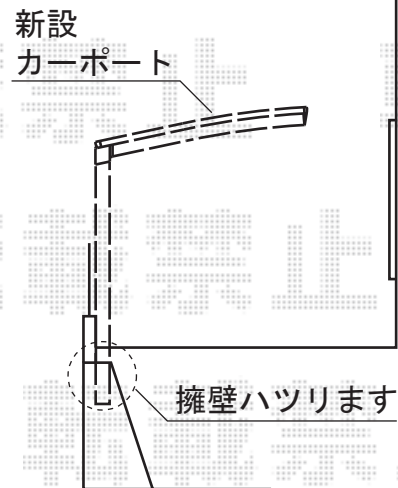

# レークポートシグマⅢ 積雪～30cm対応

トステム レークポートシグマⅢ 積雪～30cm対応  
幅=2,709mm  
奥行=4,980mm  
色：オータムブラウン  
屋根材：ポリカーボネート（ブルースモーク）  
柱仕様：ロング柱23仕様（有効高 約2,300mm）

現場状況や作図制限により概略図の内容と多少の違いが生じることがございます。  
施工時は、現場優先とさせて頂きたく思いますので、お立会い頂き、  
最終のご指示のほど、何卒、宜しくお願い致します。