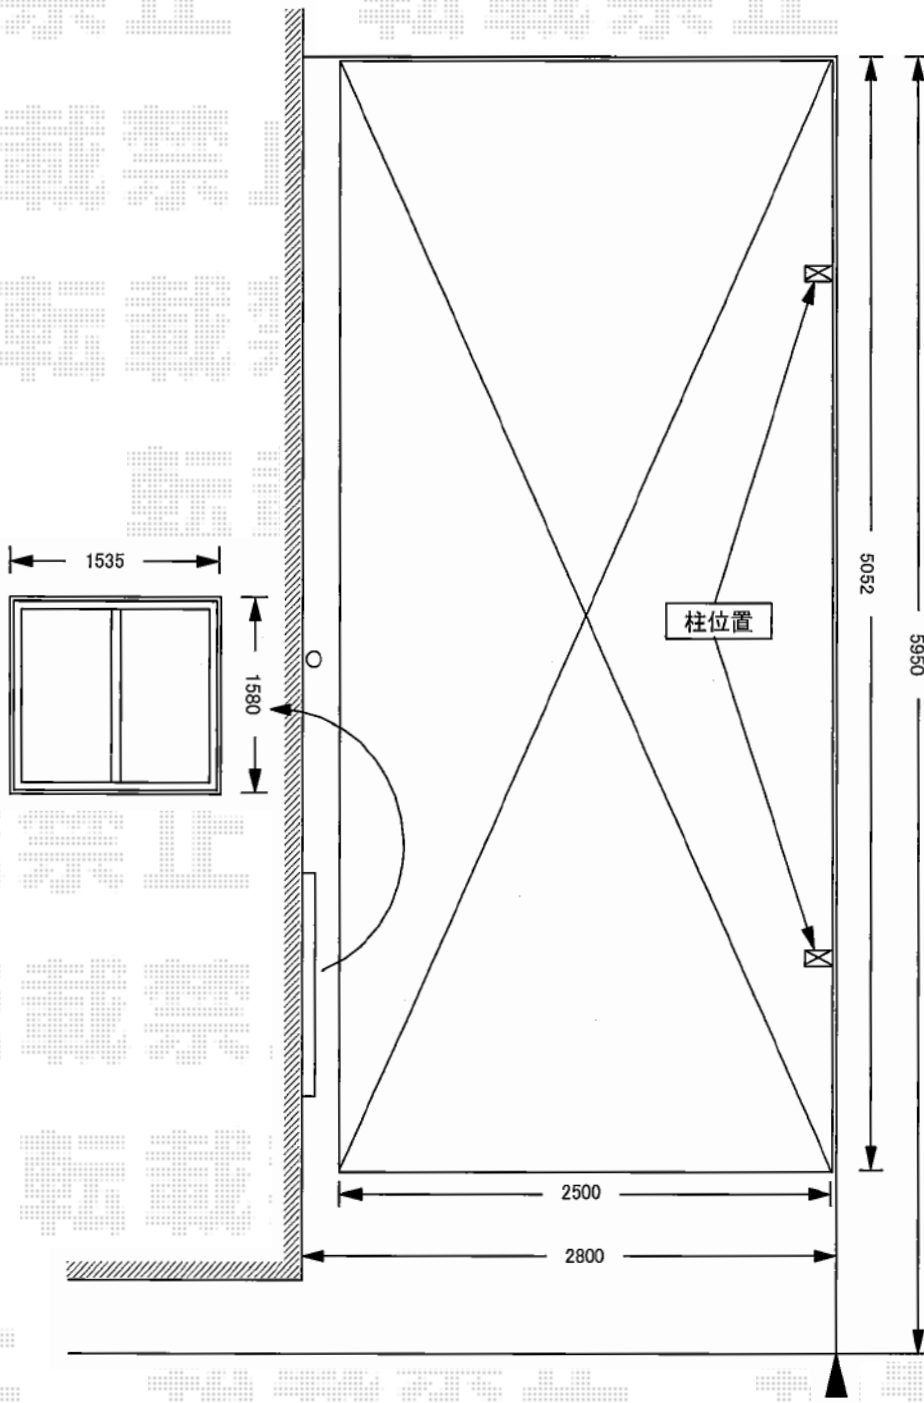

レイナポート 積雪～20cm対応

YKK AP 【オーダー】
シャッター直付け型半外付け手動式・非防火仕様
本体 (W×H) (W1, 473mm×H1, 645mm)
下地手動枠カバー: (W1, 535mm×H1, 580mm)
色: ピュアシルバー

YKK AP レイナポート 積雪～20cm対応
幅=2,550mm
奥行=5,052mm
色: プラチナステン
屋根材: ポリカーボネート (トーマイマット/すりガラス調)
柱仕様: ハイルーフ仕様 (有効高 約2,355mm)