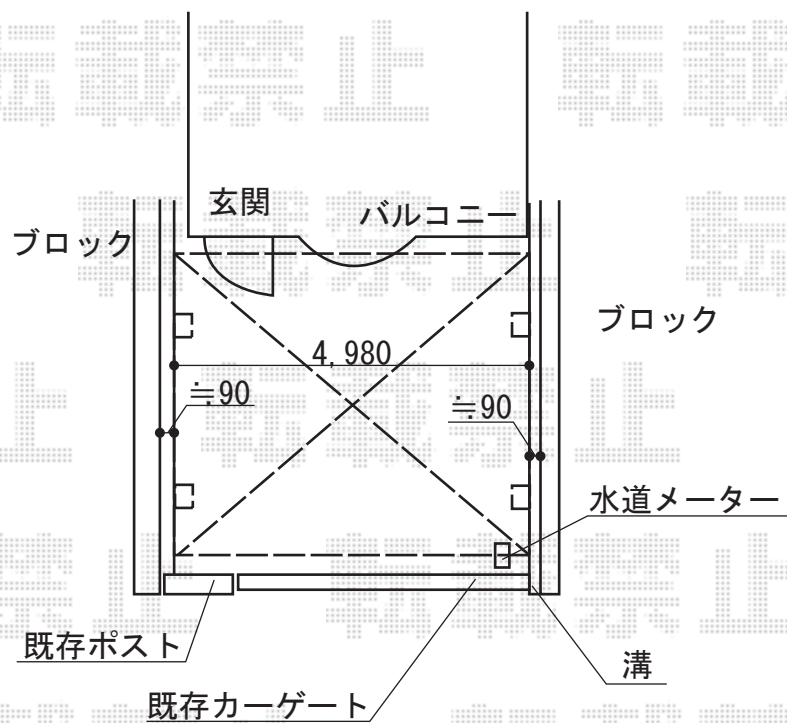

カーブポートシグマⅢ ワイド 積雪～30cm対応

トステム カーブポートシグマⅢ ワイド 積雪～30cm対応
幅=4,837mm
奥行=4,980mm
色：ブラック
屋根材：ポリカーボネート（ブラウン）
柱仕様：ロング柱23仕様（有効高 約2,300mm）

現場状況や作図制限により概略図の内容と多少の違いが生じることがございます。
施工時は、現場優先とさせて頂きたく思いますので、お立会い頂き、
最終のご指示のほど、何卒、宜しくお願い致します。