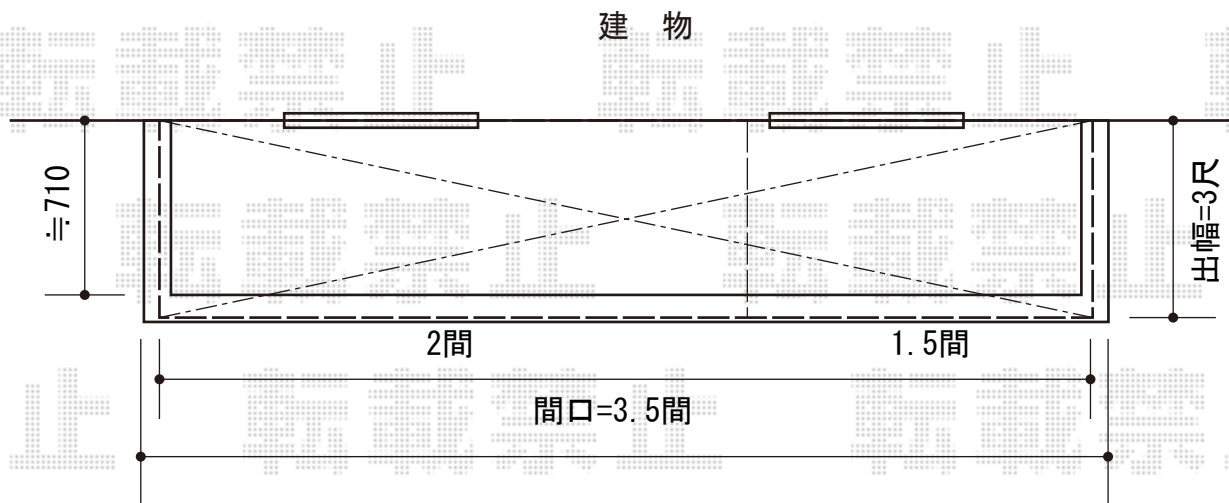

ライザーテラスII F型 ルーフタイプ 連棟 積雪～20cm対応

施工に際して、
オプション：物干しの
取付け位置・高さの
ご確認を頂けますよう、
お願い致します。

トステム ライザーテラスII F型 ルーフタイプ 連棟 積雪～20cm対応
間口=関東間2.0間+1.5間（方杖芯々・屋根幅6,390mm）
出幅=3尺（885mm）
色：シャイングレー
屋根材：熱線吸収アクアポリカーボネート（ライトブルー）
柱仕様：ルーフタイプ（柱無し）

トステム 吊り下げ物干し ショート 標準タイプ 3本入り
色：シャイングレー

現場状況や作図制限により概略図の内容と多少の違いが生じることがございます。
施工時は、現場優先とさせて頂きたく思いますので、お会い頂き、
最終のご指示のほど、何卒、宜しくお願い致します。

EX-SHOP
HTTP://WWW.EX-SHOP.NET

担当：八浦