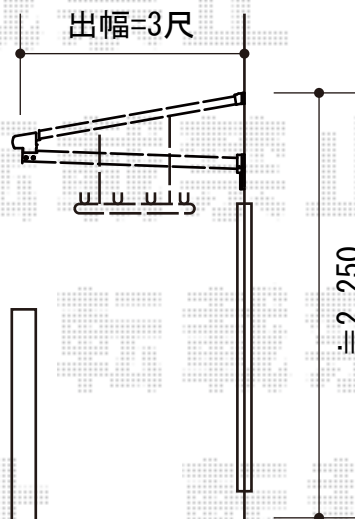

ライザーテラスII F型 ルーフタイプ 連棟 積雪～20cm対応

施工に際して、
オプション：物干しの
取付け位置・高さの
ご確認を頂けますよう、
お願い致します。

トステム ライザーテラスII F型 ルーフタイプ 連棟 積雪～20cm対応
間口=関東間2.0間+1.5間（方杖芯々・屋根幅6,390mm）
出幅=3尺（885mm）
色：シャイングレー
屋根材：熱線吸収アクアポリカーボネート（ライトブルー）
柱仕様：ルーフタイプ（柱無し）

トステム 吊り下げ物干し ショート 標準タイプ 3本入り
色：シャイングレー

現場状況や作図制限により概略図の内容と多少の違いが生じることがございます。
施工時は、現場優先とさせて頂きたく思いますので、お会い頂き、
最終のご指示のほど、何卒、宜しくお願い致します。

EX-SHOP
HTTP://WWW.EX-SHOP.NET

担当：八浦