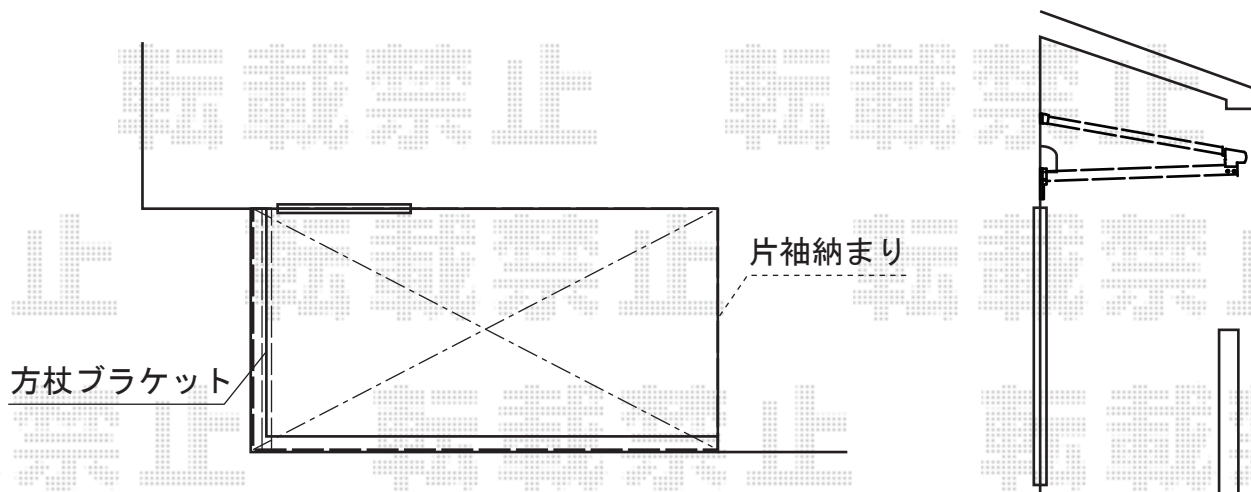

ライザーテラスII F型 ルーフタイプ 単体 片袖納まり 積雪～20cm対応

トステム ライザーテラスII F型 ルーフタイプ 単体 片袖納まり 積雪～20cm対応
間口=関東間1.5間（方杖/屋根幅2,750mm）
出幅=3尺（885mm）
色：シャイングレー
屋根材：ポリカーボネート（クリアマット/すりガラス調）
柱仕様：ルーフタイプ（柱無し）
施工方法：下止め仕様
追加部材：袖用部材

現場状況や作図制限により概略図の内容と多少の違いが生じることがございます。
施工時は、現場優先とさせて頂きたく思いますので、お立会い頂き、
最終のご指示のほど、何卒、宜しくお願い致します。