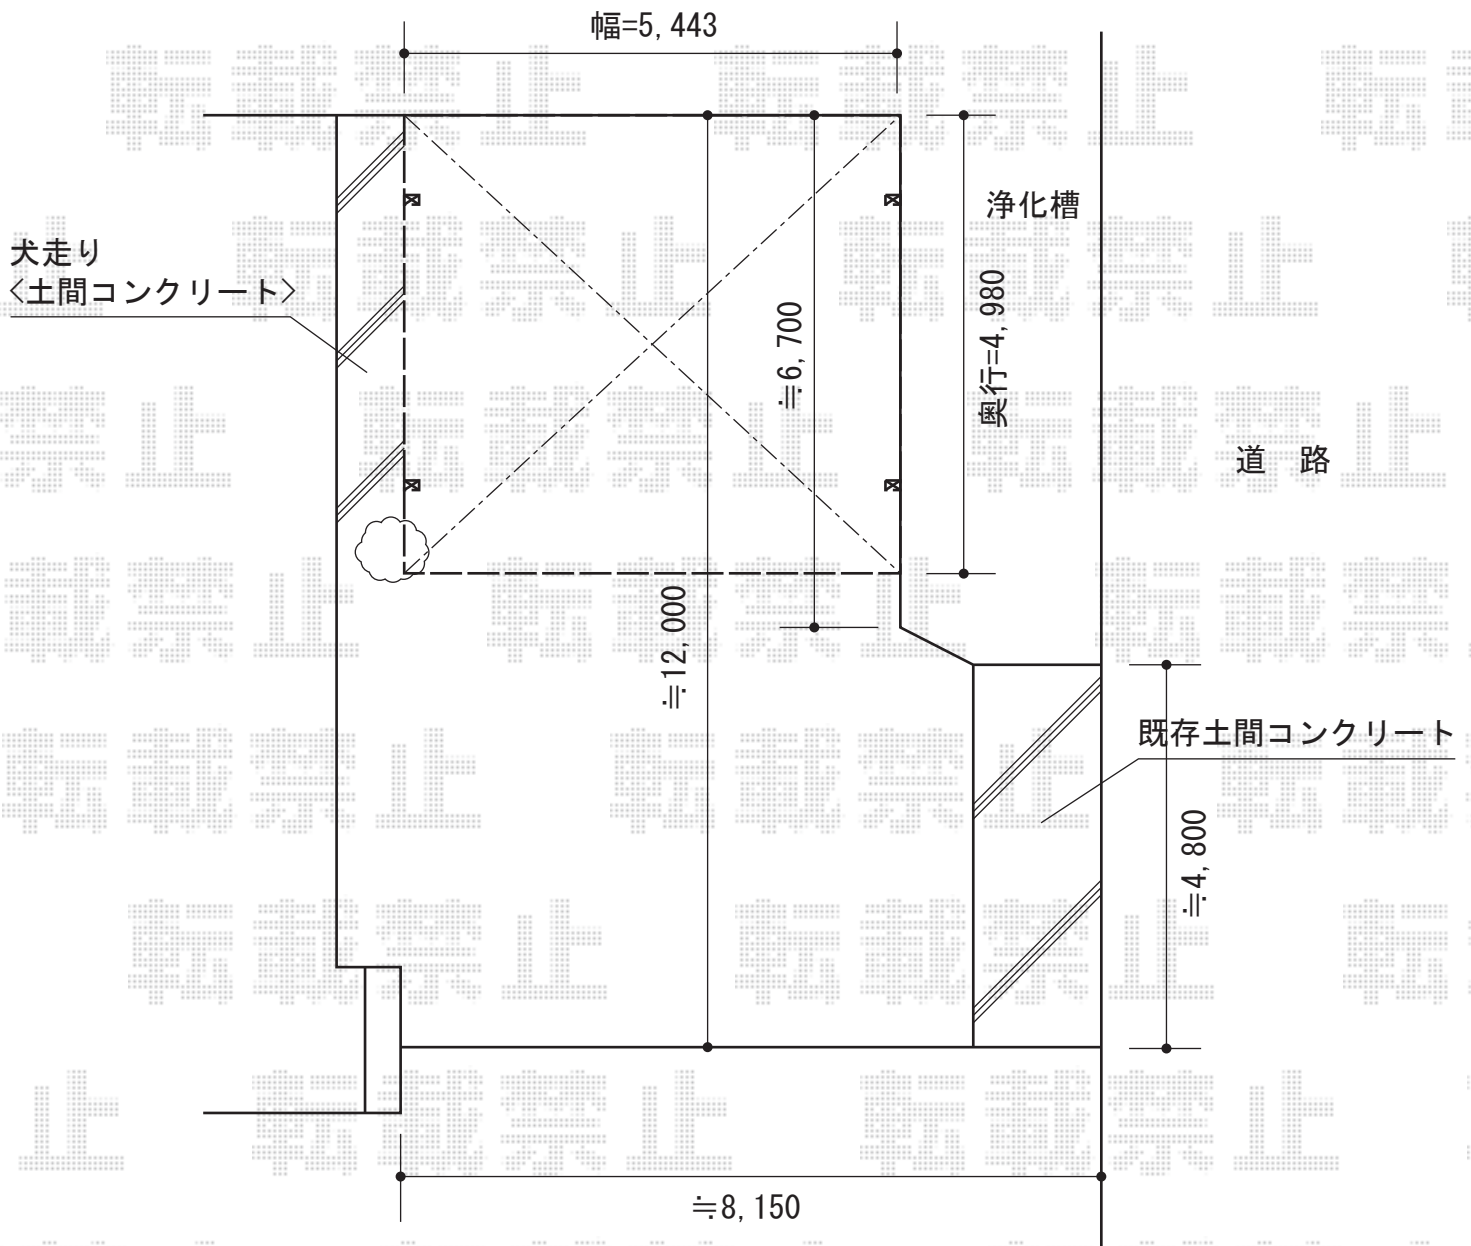

# カーブポートシグマIII ワイド 積雪~30cm対応

トステム カーブポートシグマIII ワイド 積雪~30cm対応  
幅=5,443mm  
奥行=4,980mm  
色：オータムブラウン  
屋根材：ポリカーボネート（ブルースモーク）  
柱仕様：ロング柱23仕様（有効高 約2,300mm）

現場状況や作図制限により概略図の内容と多少の違いが生じることがございます。  
施工時は、現場優先とさせて頂きたく思いますので、お立会い頂き、  
最終のご指示のほど、何卒、宜しくお願い致します。