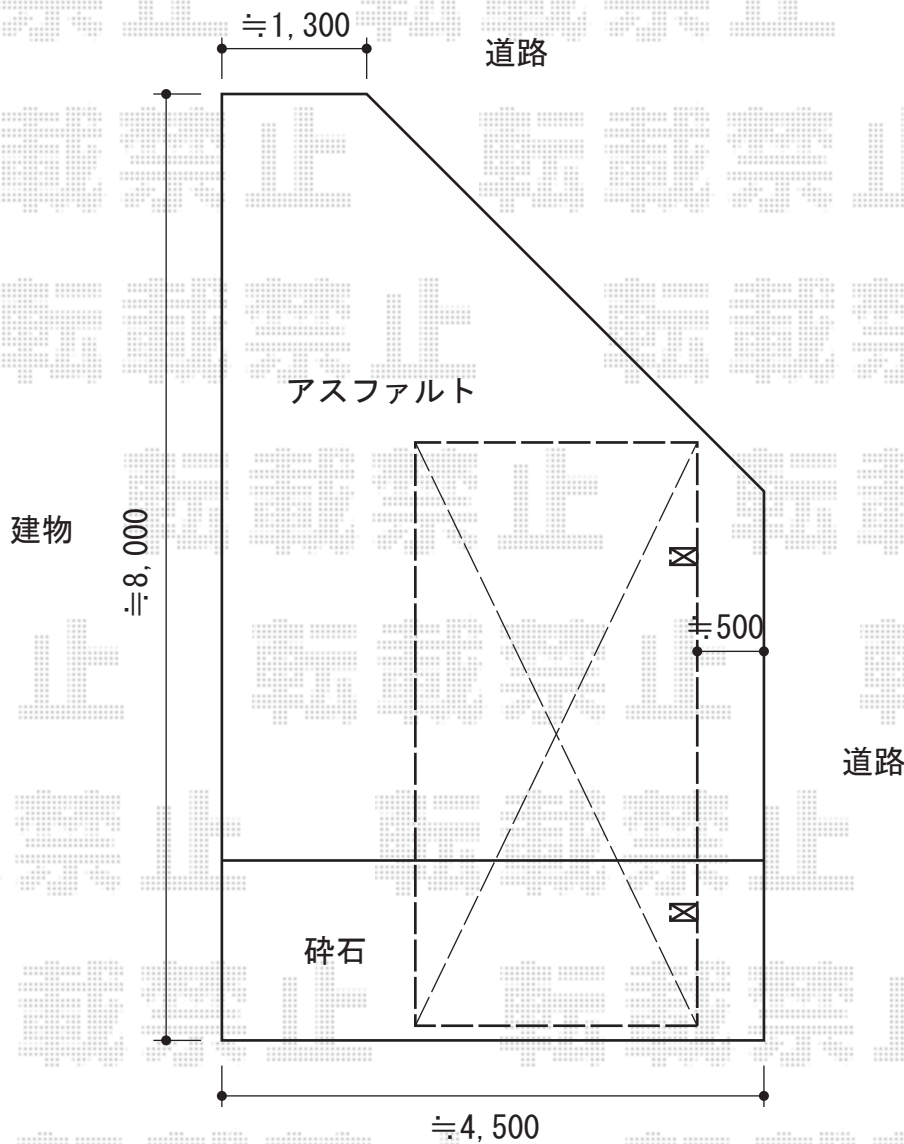

# カーブポートシグマIII 積雪～30cm対応

トステム カーブポートシグマIII 積雪～30cm対応  
幅=2,401mm  
奥行=4,980mm  
色:オータムブラウン  
屋根材:ポリカーボネート(ブラウン)  
柱仕様:ロング柱23仕様(有効高 約2,300mm)

現場状況や作図制限により概略図の内容と多少の違いが生じることがございます。  
施工時は、現場優先とさせて頂きたく思いますので、お立会い頂き、  
最終のご指示のほど、何卒、宜しくお願い致します。