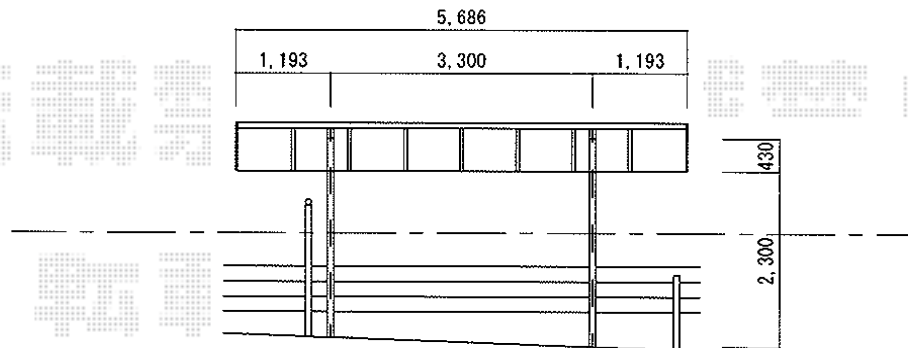

# カーブポートシグマIII 積雪～30cm対応

トステム カーブポートシグマIII 積雪～30cm対応  
 幅=2,701mm  
 奥行=5,686mm  
 色：ホワイト  
 屋根材：熱線吸収アクアポリカーボネート（ライトブルー）  
 柱仕様：ロング柱23仕様（有効高 約2,300mm）

現場状況や作図制限により概略図の内容と多少の違いが生じることがございます。  
 施工時は、現場優先とさせて頂きたく思いますので、お立会い頂き、  
 最終のご指示のほど、何卒、宜しくお願い致します。