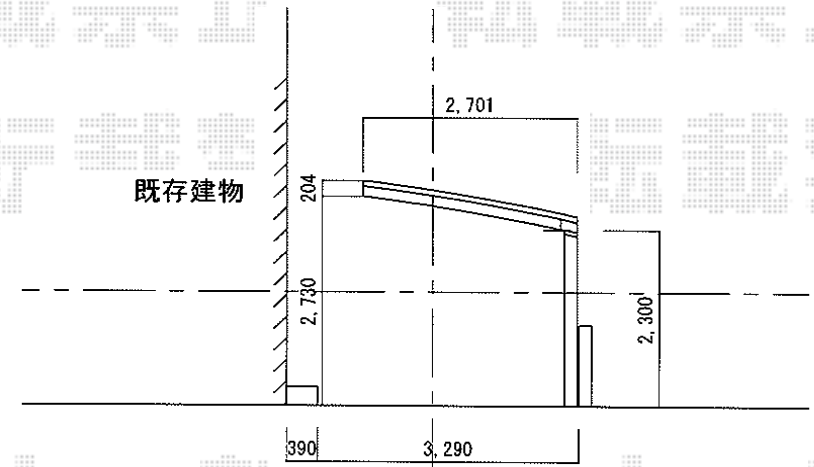

# カーブポートシグマIII 積雪～30cm対応

トステム カーブポートシグマIII 積雪～30cm対応  
 幅=2,701mm  
 奥行=5,686mm  
 色：ホワイト  
 屋根材：熱線吸収アクアポリカーボネート（ライトブルー）  
 柱仕様：ロング柱23仕様（有効高 約2,300mm）

現場状況や作図制限により概略図の内容と多少の違いが生じることがございます。  
 施工時は、現場優先とさせて頂きたく思いますので、お立会い頂き、  
 最終のご指示のほど、何卒、宜しくお願い致します。