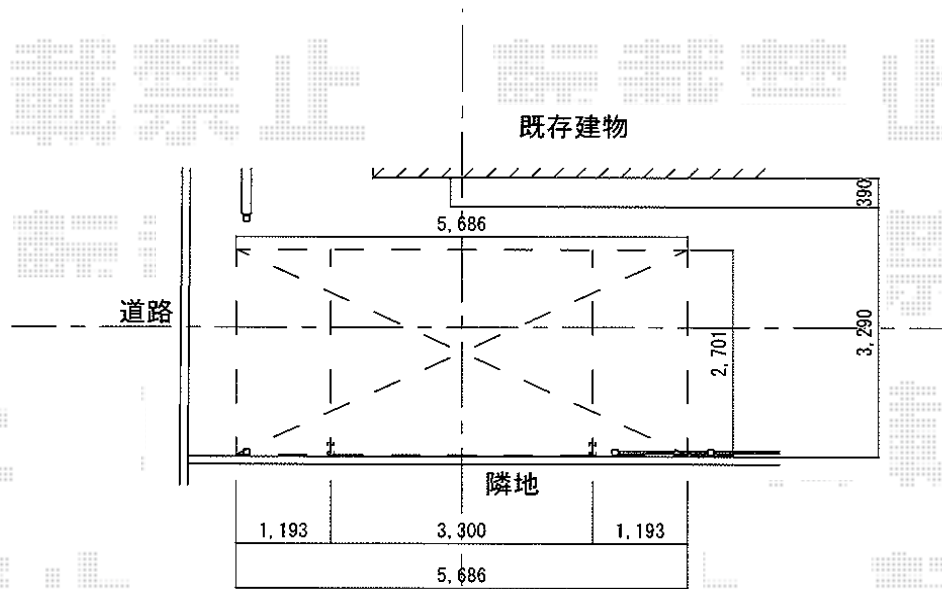

# カーブポートシグマIII 積雪～30cm対応

トステム カーブポートシグマIII 積雪～30cm対応  
 幅=2,701mm  
 奥行=5,686mm  
 色：ホワイト  
 屋根材：熱線吸収アクアポリカーボネート（ライトブルー）  
 柱仕様：ロング柱23仕様（有効高 約2,300mm）

現場状況や作図制限により概略図の内容と多少の違いが生じることがございます。  
 施工時は、現場優先とさせて頂きたく思いますので、お立会い頂き、  
 最終のご指示のほど、何卒、宜しくお願い致します。