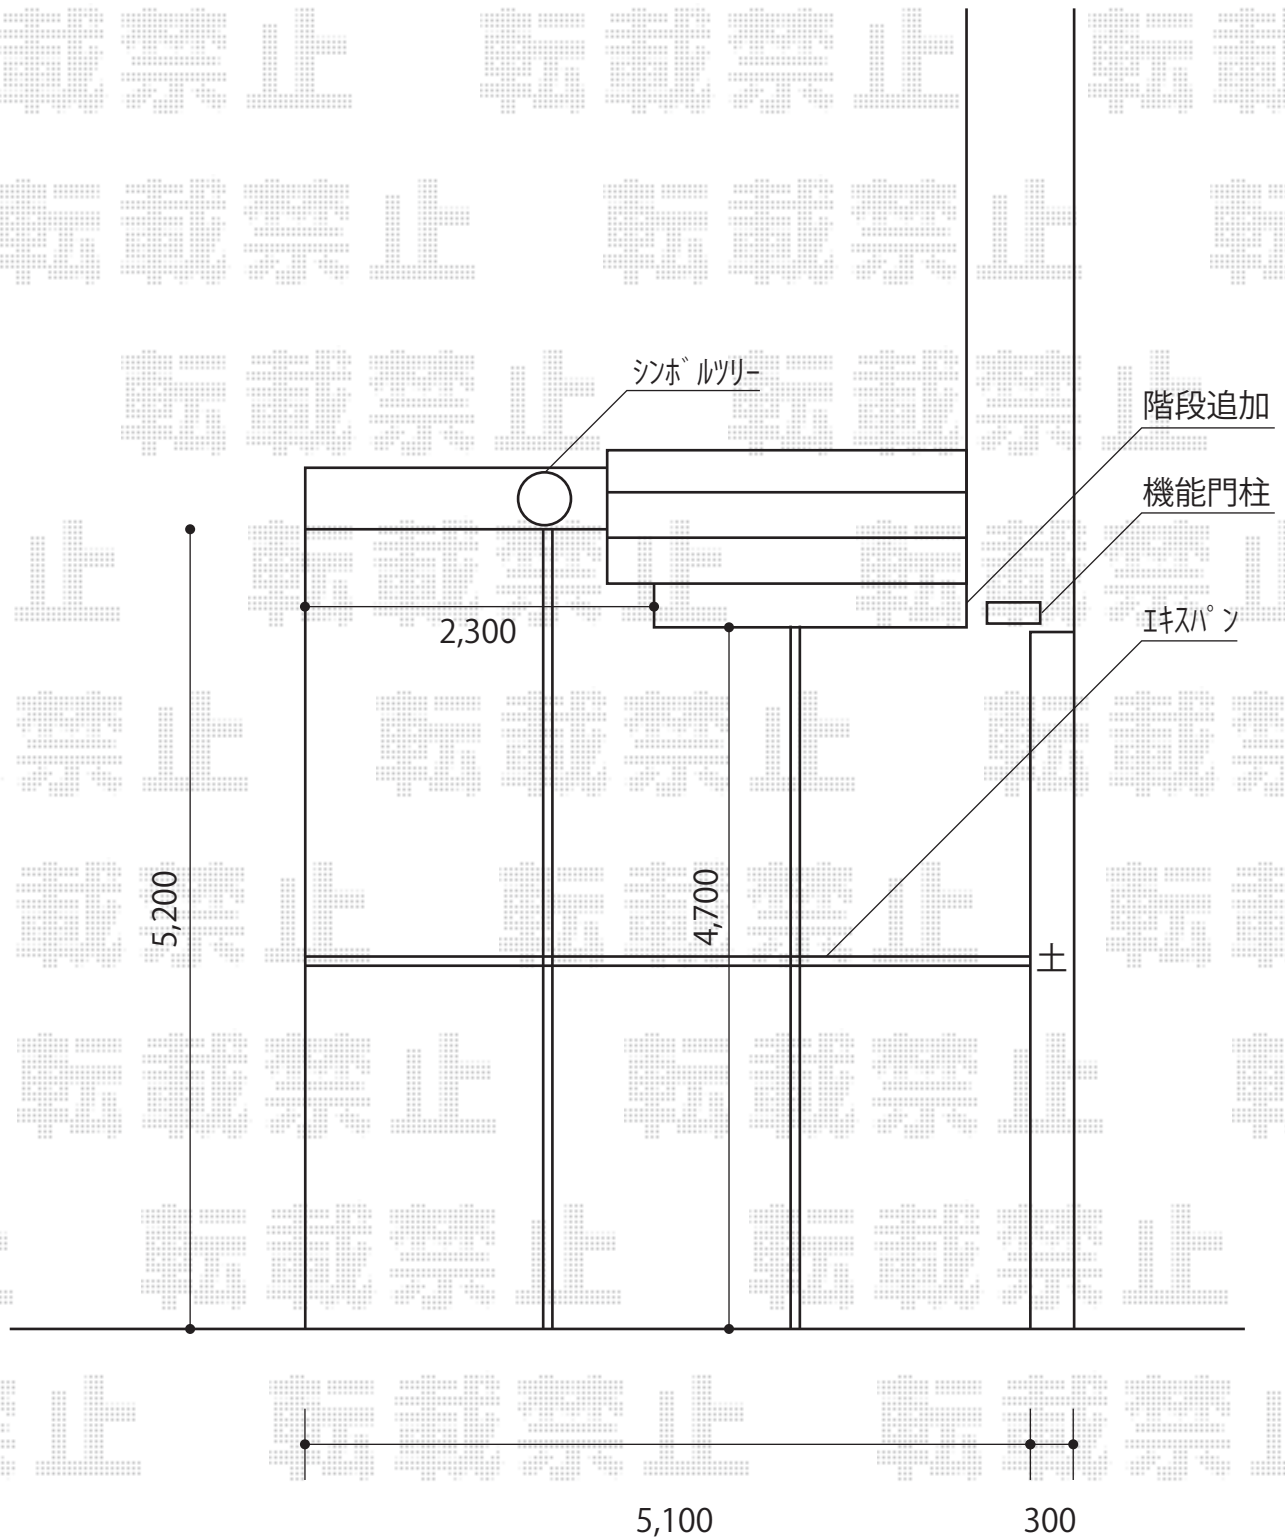

スリムモダン ボーダーパネルタイプ

三協立山アルミ スリムモダン ボーダーパネルタイプ
本体：ポスト前入れ前出しタイプ
テレビインターホンカバー：品番未定
色：サンシルバー

現場状況や作図制限により概略図の内容と多少の違いが生じることがございます。
施工時は、現場優先とさせて頂きたく思いますので、お立会い頂き、
最終のご指示のほど、何卒、宜しくお願い致します。

EX-SHOP
HTTP://WWW.EX-SHOP.NET