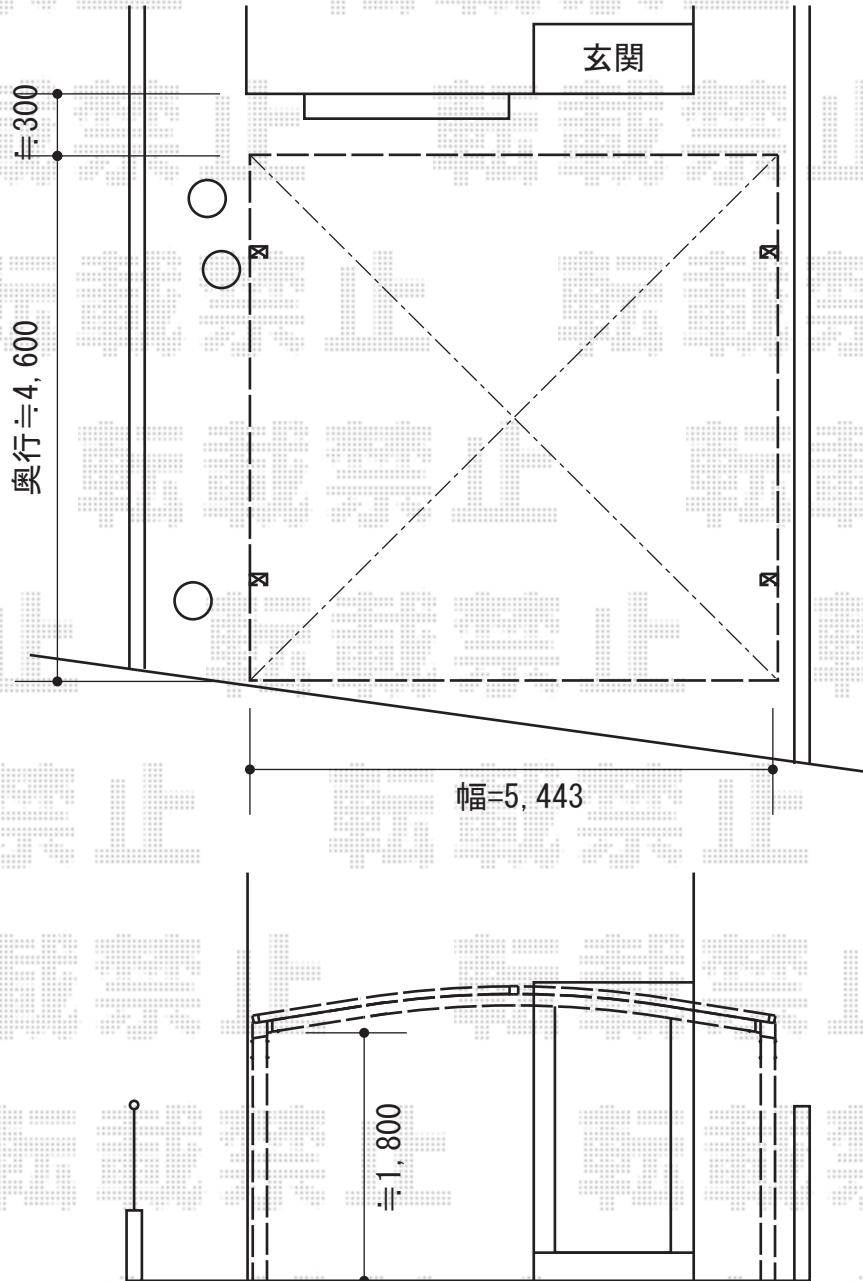

# カーブポートシグマIII ワイド 積雪~30cm対応

トステム カーブポートシグマIII ワイド 積雪~30cm対応  
幅=5,443mm  
奥行=4,980mm  
色：シャイングレー  
屋根材：ガリレポリカ（クリアマット/すりガラス調）  
柱仕様：標準柱仕様（有効高 約1,800mm）

現場状況や作図制限により概略図の内容と多少の違いが生じることがございます。  
施工時は、現場優先とさせて頂きたく思いますので、お立会い頂き、  
最終のご指示のほど、何卒、宜しくお願い致します。