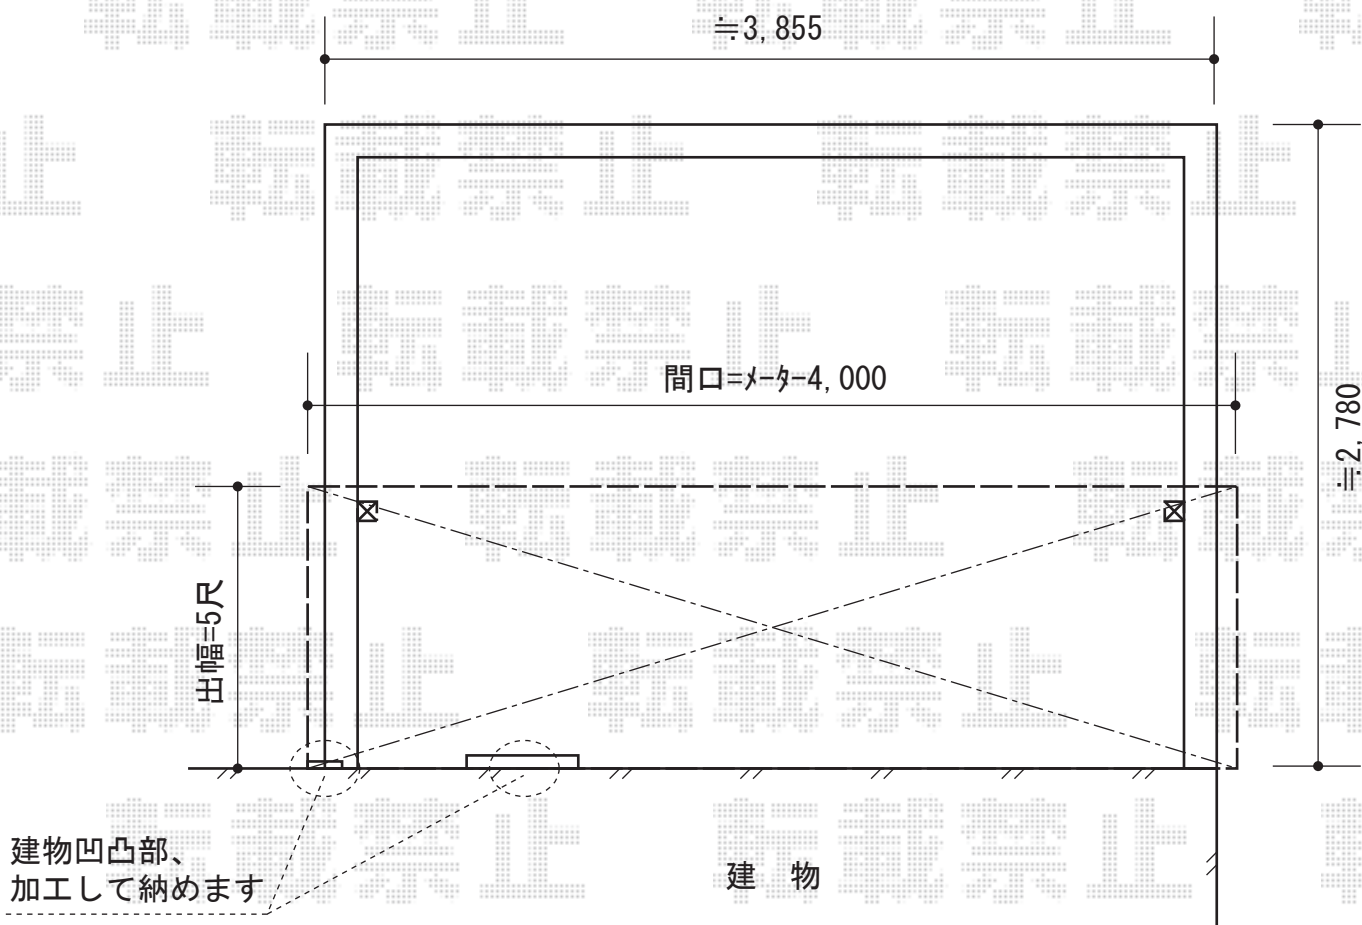

ヴェクターテラス F型 テラスタイプ 単体 積雪～20cm対応

YKK AP ヴェクターテラス F型 テラスタイプ 単体 積雪～20cm対応
間口=メ-タ-4000 (柱芯々3,845mm 屋根幅4,030mm)
出幅=1,470mm
色：プラチナステン
屋根材：熱線遮断ポリカーボネート (アースブルーマット調)
柱仕様：柱位置固定タイプ (柱2本)
施工方法：下止め
オプション：吊り下げ物干し 標準 2本入

現場状況や作図制限により概略図の内容と多少の違いが生じることがございます。
施工時は、現場優先とさせて頂きたく思いますので、お立会い頂き、
最終のご指示のほど、何卒、宜しくお願い致します。

EX-SHOP
HTTP://WWW.EX-SHOP.NET

担当：山田