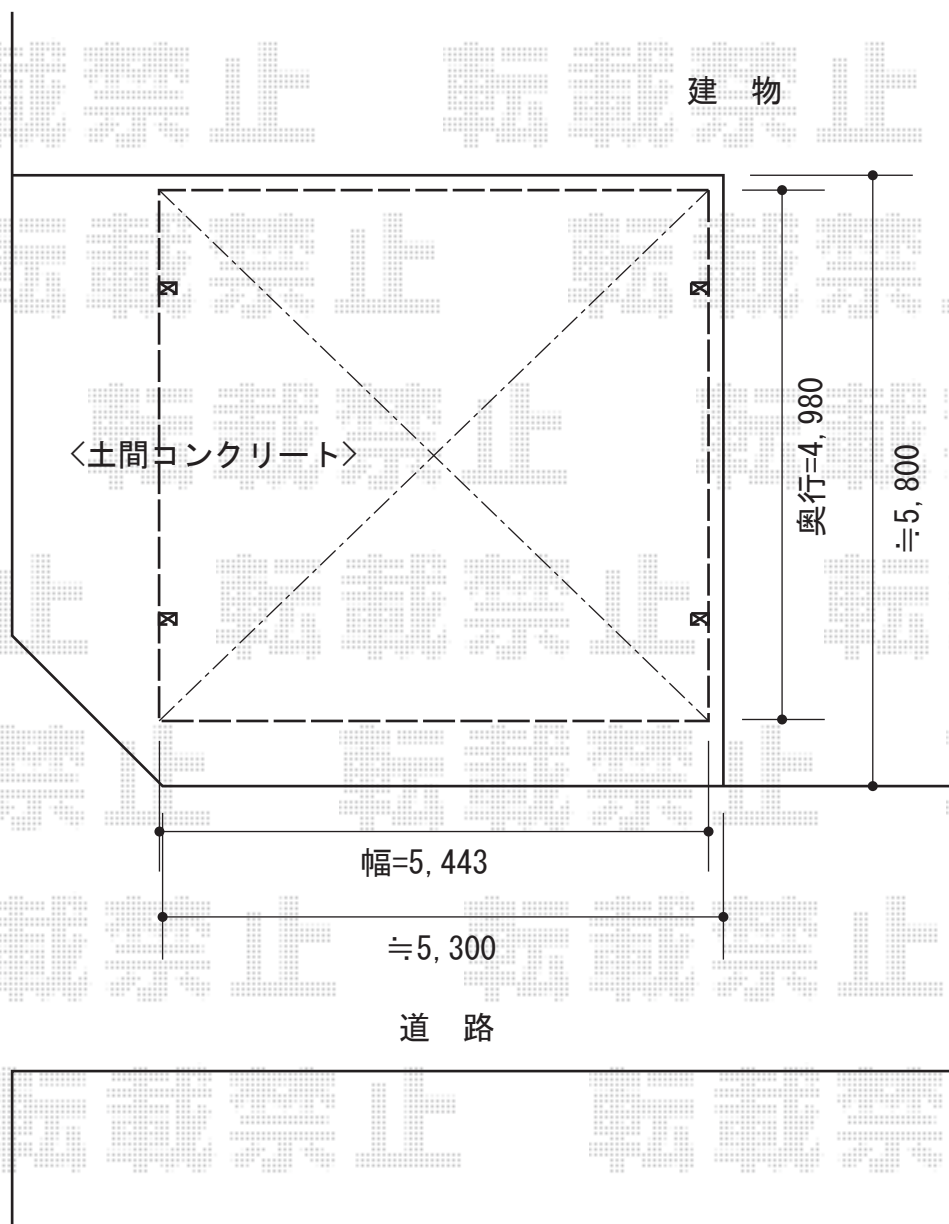

カーブポートシグマⅢ ワイド 積雪～30cm対応

トステム カーブポートシグマⅢ ワイド 積雪～30cm対応
幅=5,443mm
奥行=4,980mm
色：シャイングレー
屋根材：ポリカーボネート（ブルースモーク）
柱仕様：ロング柱23仕様（有効高 約2,300mm）

現場状況や作図制限により概略図の内容と多少の違いが生じることがございます。
施工時は、現場優先とさせて頂きたく思いますので、お立会い頂き、
最終のご指示のほど、何卒、宜しくお願い致します。