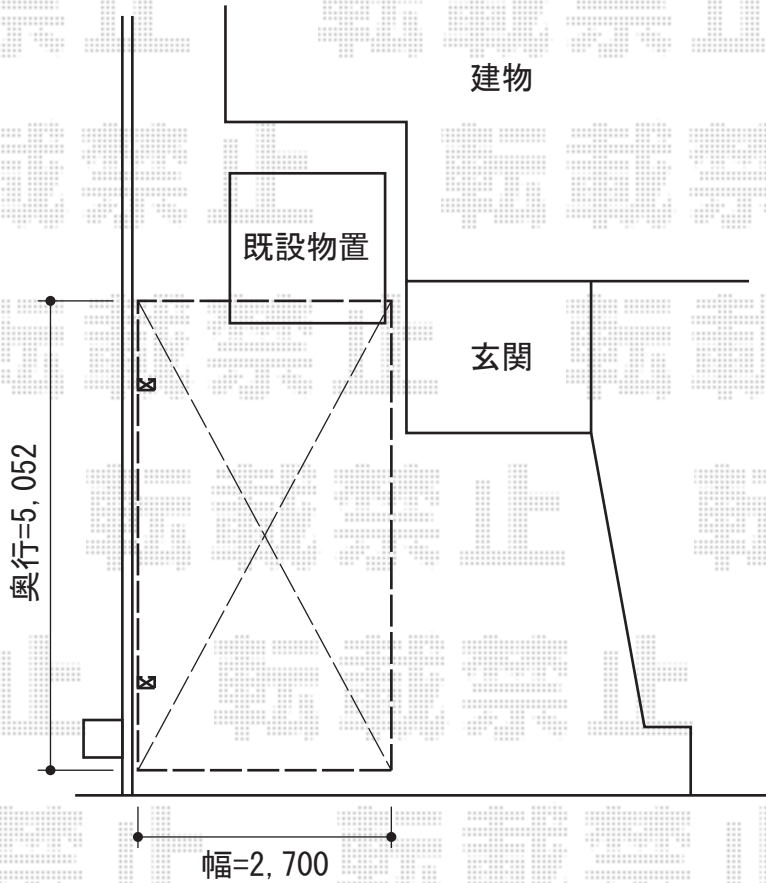

プレシオスポート 積雪～20cm対応

Value Select プレシオスポート 積雪～20cm対応
幅=2,700mm
奥行=5,052mm
色：ノーブルステン
屋根材：ポリカーボネート（スカイブルー）
柱仕様：ハイルーフ仕様（有効高 約2,250mm）

現場状況や作図制限により概略図の内容と多少の違いが生じることがございます。
施工時は、現場優先とさせていただきますので、お立会い頂き、
最終のご指示のほど、何卒、宜しくお願い致します。