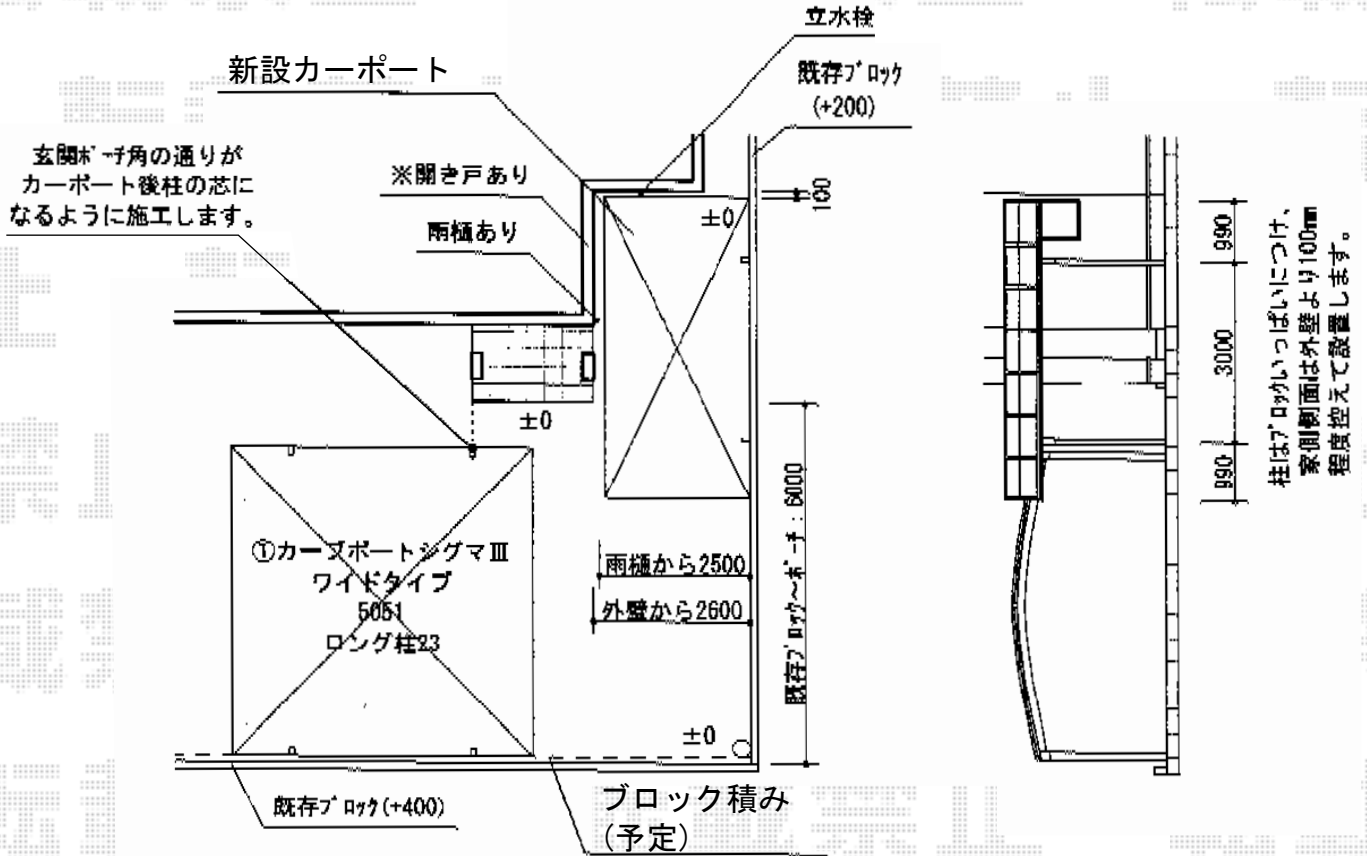

カーポート

トステム カーポートシグマIII ワイド 積雪~30cm対応
 幅=5,140mm
 奥行=4,980mm
 色：シャイングレー
 屋根材：ポリカーボネート（ブラウン）
 柱仕様：ロング柱23仕様（有効高 約2,300mm）

トステム カーポートシグマIII 積雪~30cm対応
 幅=2,401mm
 奥行=4,980mm
 色：シャイングレー
 屋根材：ポリカーボネート（ブラウン）
 柱仕様：ロング柱23仕様（有効高 約2,300mm）
 オプション：収納式物干し 標準 2本入