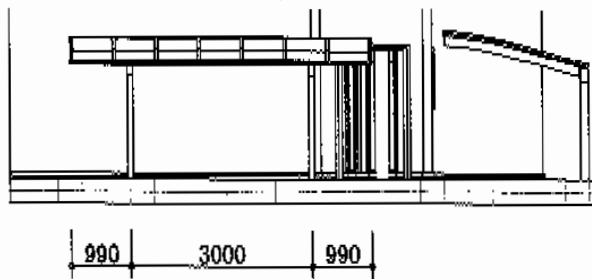

カーポート

トステム カーポートシグマIII ワイド 積雪~30cm対応
 幅=5,140mm
 奥行=4,980mm
 色：シャイングレー
 屋根材：ポリカーボネート（ブラウン）
 柱仕様：ロング柱23仕様（有効高 約2,300mm）

トステム カーポートシグマIII 積雪~30cm対応
 幅=2,401mm
 奥行=4,980mm
 色：シャイングレー
 屋根材：ポリカーボネート（ブラウン）
 柱仕様：ロング柱23仕様（有効高 約2,300mm）
 オプション：収納式物干し 標準 2本入