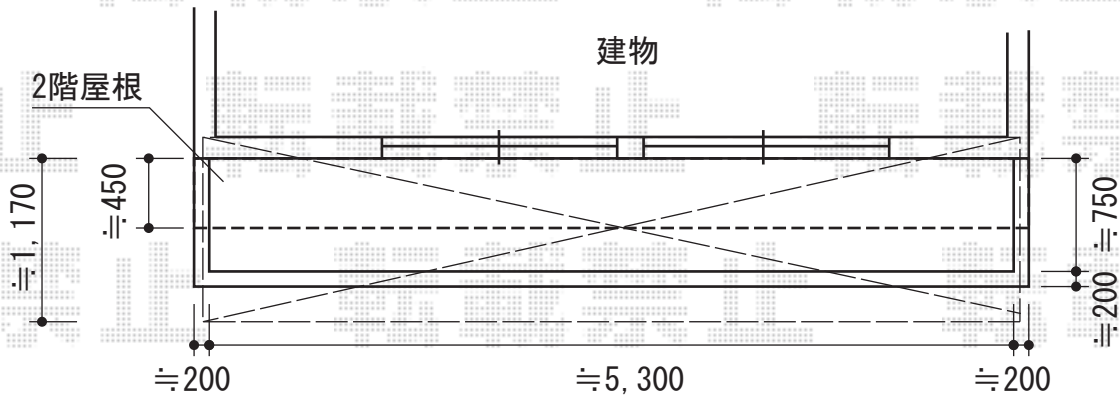

プレスオステラスII R型 屋根タイプ 単体 積雪～20cm対応

Value SelectプレスオステラスII R型 屋根タイプ 積雪～20cm対応
間口=関東間1.0間+2.0間（屋根幅5,490mm）
出幅=4尺（1,170mm）
色：グレースブラウン
屋根材：ポリカーボネート（スカイブルー）
柱仕様：柱奥行移動タイプ（柱3本）
施工方法：下止め
オプション：吊り下げ物干し 標準 2本入

現場状況や作図制限により概略図の内容と多少の違いが生じることがございます。
施工時は、現場優先とさせて頂きたく思いますので、お立会い頂き、
最終のご指示のほど、何卒、宜しくお願い致します。