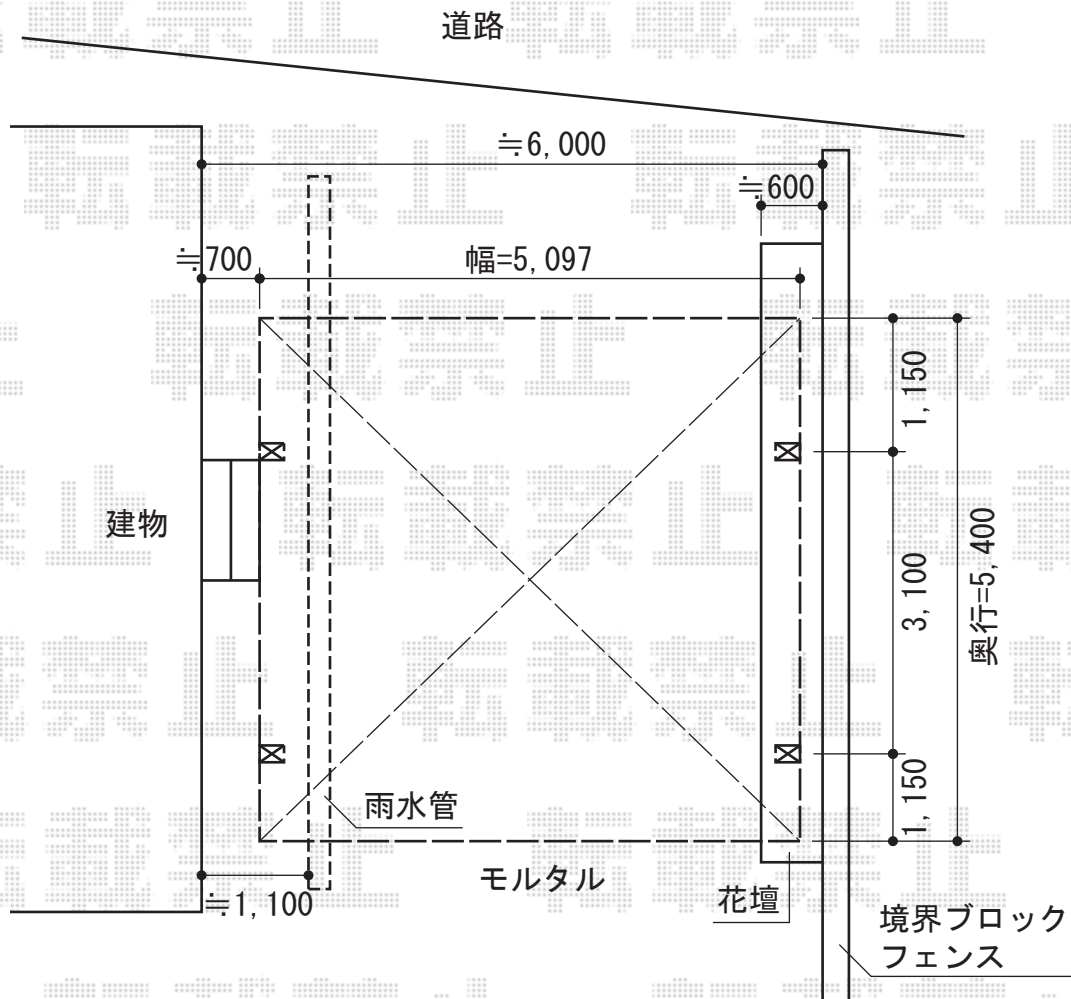

レイナツインポート?積雪~20cm対応

YKK AP レイナツインポート \times 積雪~20cm対応

幅=5,097mm

奥行=5,400mm

色：プラチナステン

屋根材：熱線遮断ポリカーボネート（アースブルーマット調）

柱仕様：ハイルーフ仕様（有効高 約2,355mm）

現場状況や作図制限により概略図の内容と多少の違いが生じることがございます。
施工時は、現場優先とさせて頂きたく思いますので、お立会い頂き、
最終のご指示のほど、何卒、宜しくお願い致します。