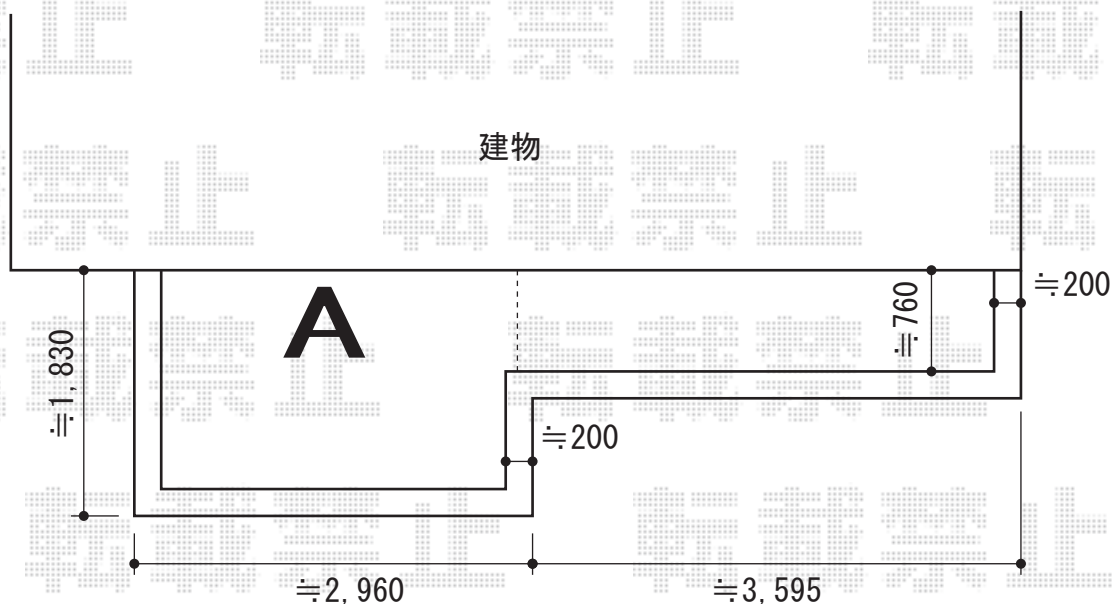

# ヴェクターテラス R型 屋根タイプ 積雪～20cm対応

YKK AP ヴェクターテラス R型 屋根タイプ 積雪～20cm対応  
 間口=メーター1.5間 (柱芯々2,718mm 屋根幅3,030mm)  
 出幅=7尺 (2,070mm)  
 色：プラチナステン  
 屋根材：ポリカーボネート (トーマイマット/すりガラス調)  
 柱仕様：柱奥行移動タイプ (柱2本)  
 施工方法：下止め  
 部材：躯体式バルコニー用部品箱 (中間用) ×2  
 オプション：吊り下げ物干し 標準 2本入  
 トステム 壁付け物干し 標準タイプ 2本入

現場状況や作図制限により概略図の内容と多少の違いが生じることがございます。  
 施工時は、現場優先とさせて頂きたく思いますので、お立会い頂き、  
 最終のご指示のほど、何卒、宜しくお願い致します。

EX-SHOP  
[HTTP://WWW.EX-SHOP.NET](http://www.ex-shop.net)

担当：岡本

全ての著作権は、エクスショップに帰属します。当社とのお取引目的外の使用・複製・転載禁止となっております。