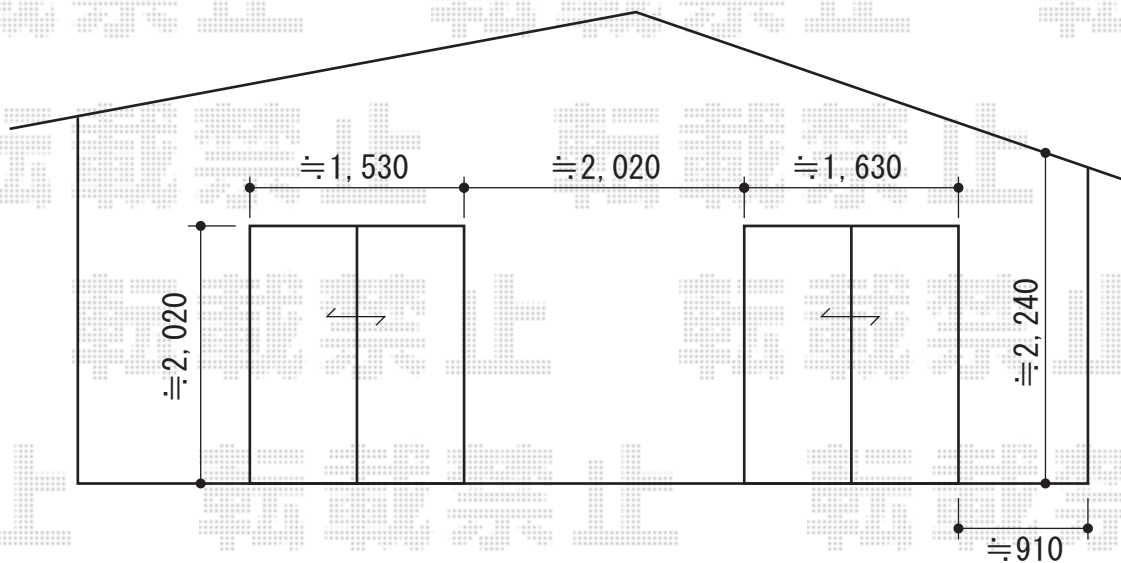

# ヴェクターテラス R型 屋根タイプ 積雪～20cm対応

YKK AP ヴェクターテラス R型 屋根タイプ 積雪～20cm対応  
 間口=メーター1.5間 (柱芯々2,718mm 屋根幅3,030mm)  
 出幅=7尺 (2,070mm)  
 色：プラチナステン  
 屋根材：ポリカーボネート (トーマイマット/すりガラス調)  
 柱仕様：柱奥行移動タイプ (柱2本)  
 施工方法：下止め  
 部材：躯体式バルコニー用部品箱 (中間用) ×2  
 オプション：吊り下げ物干し 標準 2本入  
 トステム 壁付け物干し 標準タイプ 2本入