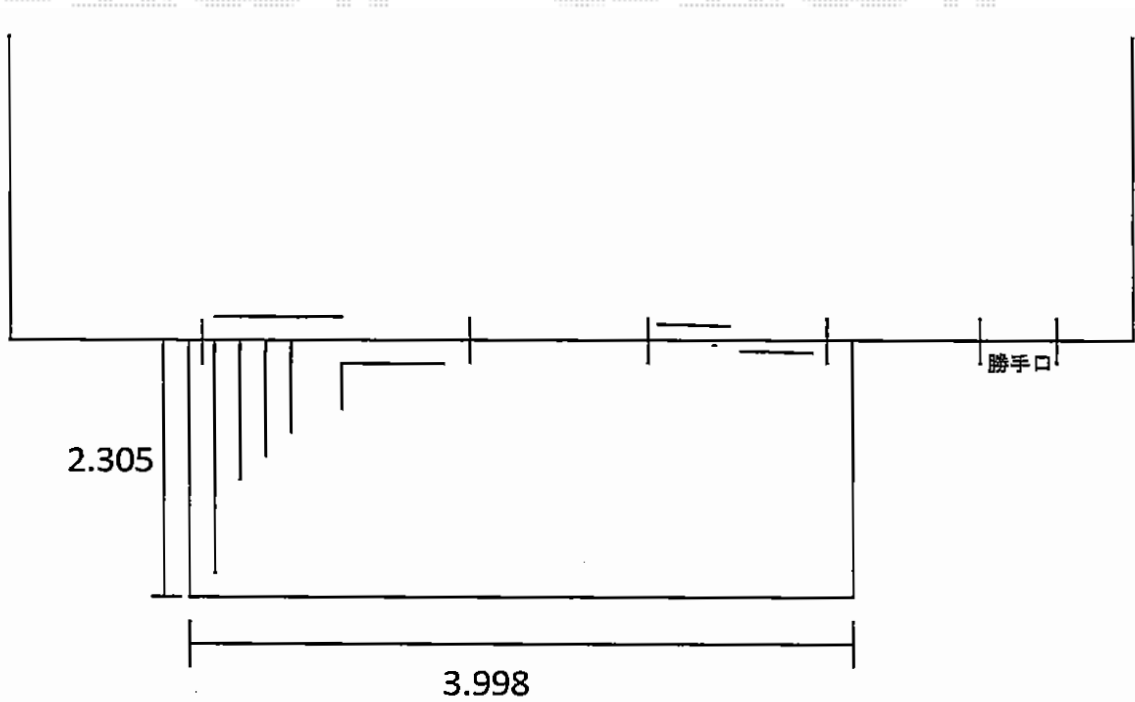

リウッドデッキII 単体

YKK AP リウッドデッキII 単体

間口=ワイド2.0間 (3,998mm)

出幅=7.5尺 (2,305mm)

色：床板/ウォームグレイ 東柱/カームブラック

床板：縦貼り

東柱：KLタイプ(600~700mm)

現場状況や作図制限により概略図の内容と多少の違いが生じることがございます。
施工時は、現場優先とさせて頂きたく思いますので、お立会い頂き、
最終のご指示のほど、何卒、宜しくお願い致します。