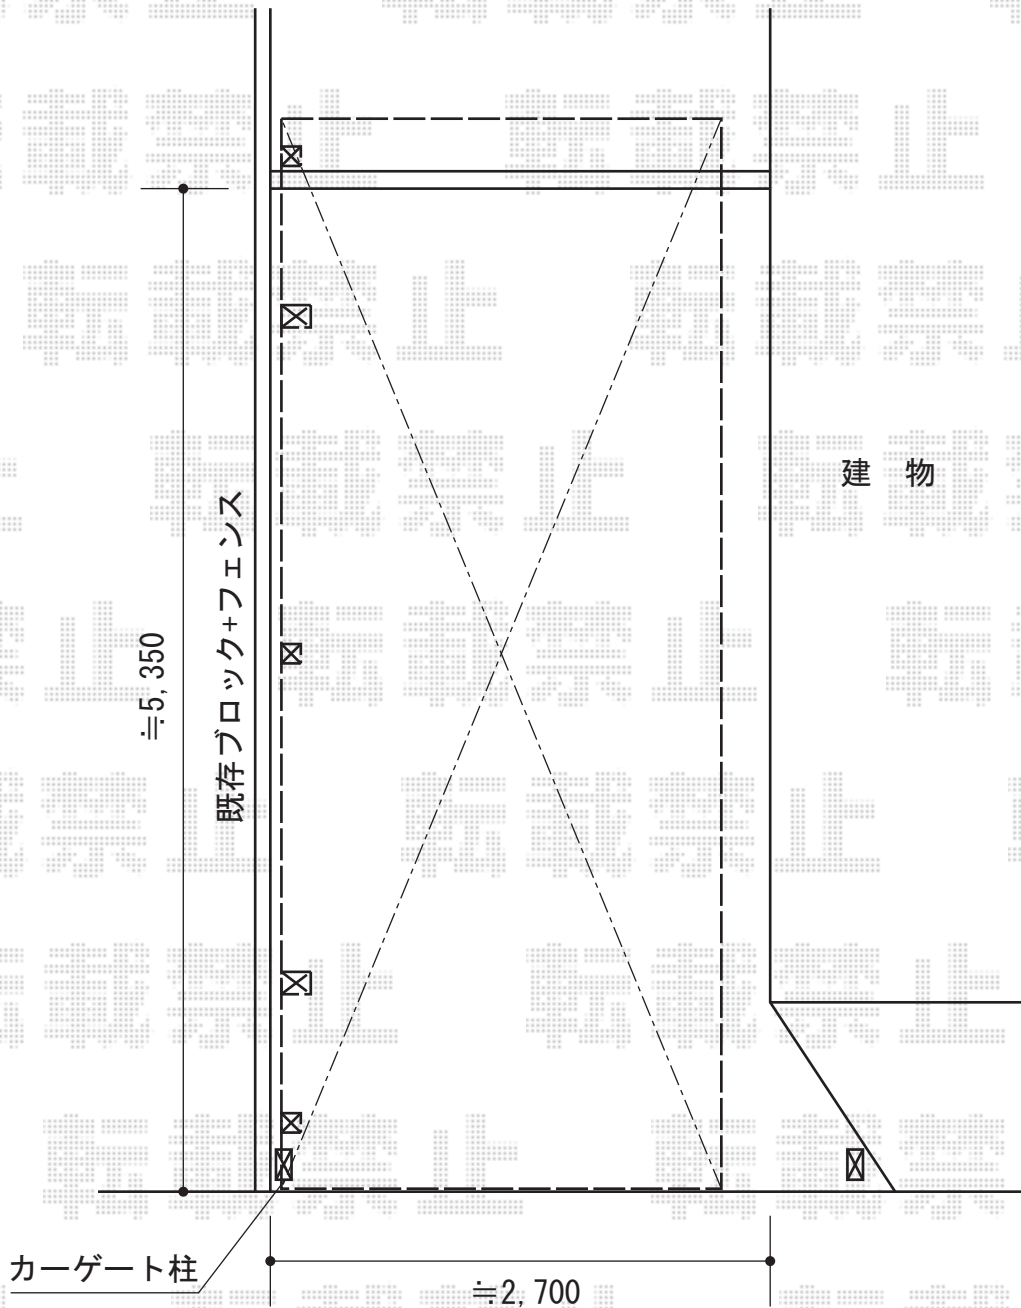

テールポートシグマIII 積雪～30cm対応

トステム テールポートシグマIII 積雪～30cm対応

幅=2,700mm

奥行=5,686mm

色：ブロンズ

屋根材：熱線吸収アクアポリカーボネート（ライトブルー）

柱仕様：ロング柱23仕様（有効高 約2,300mm）

トステム サイドパネル1段H1000タイプ