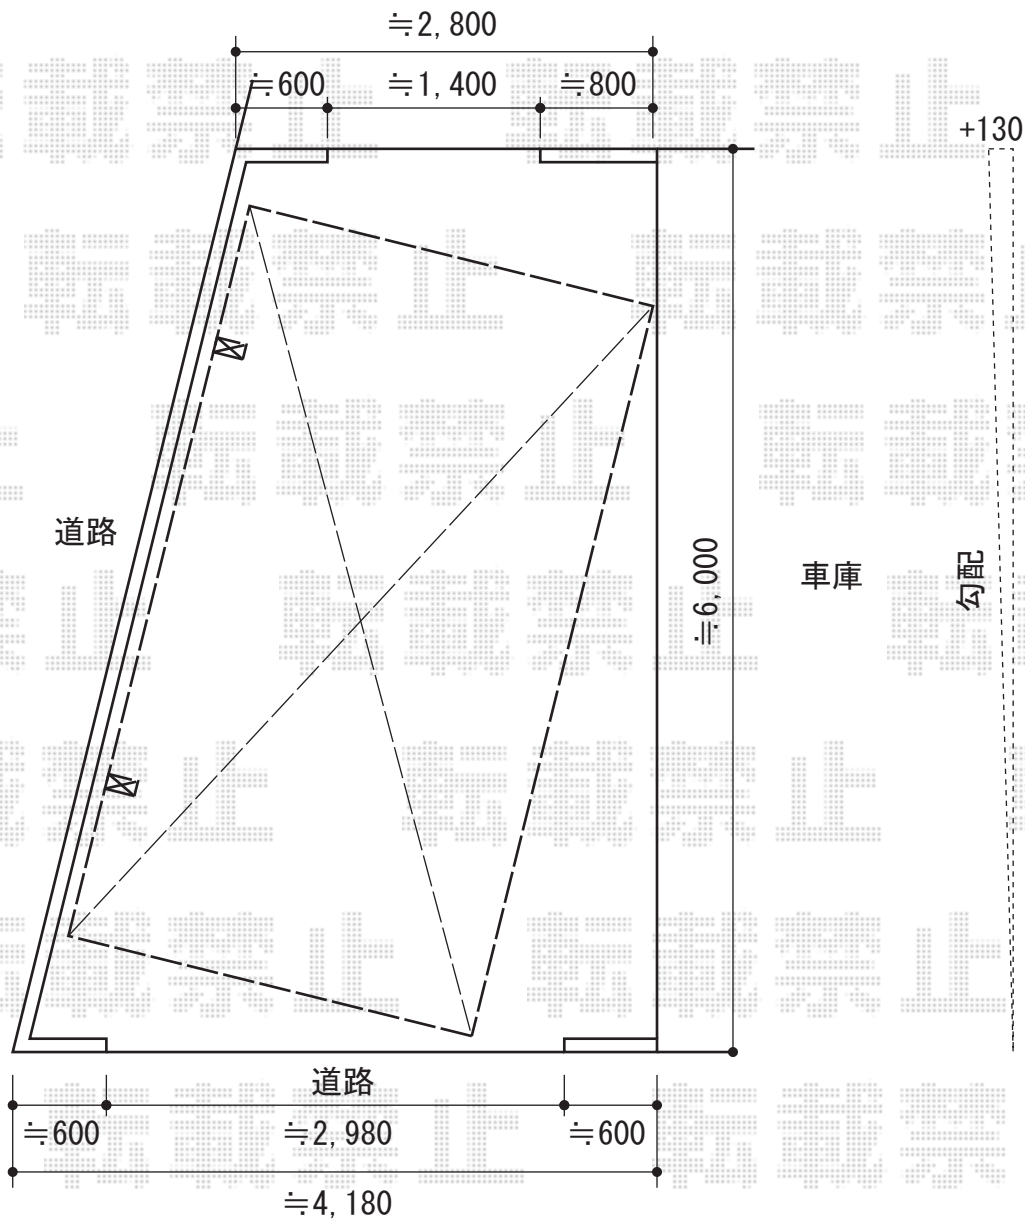

エクスルーフ 前上がり 積雪～30cm対応

トステム エクスルーフ 前上がり 積雪～30cm対応
 幅=2,745mm
 奥行=4,971mm
 色：オータムブラウン
 屋根材：ポリカーボネート（ブラウン）
 柱仕様：ロング柱24仕様（有効高 約2,396mm）

現場状況や作図制限により概略図の内容と多少の違いが生じることがございます。
 施工時は、現場優先とさせていただきますので、お立会い頂き、
 最終のご指示のほど、何卒、宜しくお願い致します。