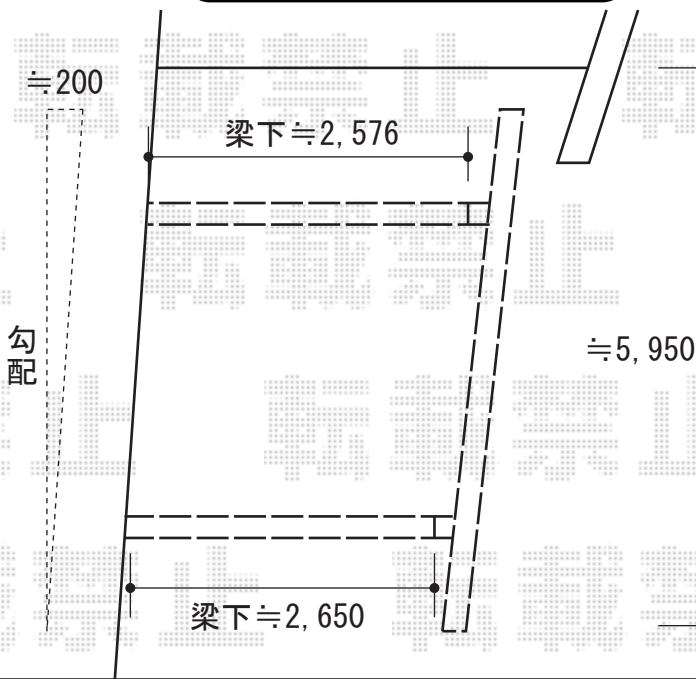

バルコニー屋根・カーポート

トステム ライザーテラスII R型 屋根タイプ 単体 積雪~20cm対応
 間口=関東間1.5間 (柱芯々2,530mm 屋根幅2,750mm)
 出幅=5尺 (1,485mm)
 色: シャイングレー
 屋根材: 熱線吸収アクアポリカーボネート (ライトブルー)
 柱仕様: 柱奥行移動タイプ (柱2本)
 施工方法: 下止め

アーキデュオ ワイドの場合

TOEX アーキデュオ ワイド 水上梁延長W70 積雪~20cm対応
 幅=6,031mm
 奥行=5,723mm
 色: シャイングレー
 屋根材: ポリカーボネート (クリアマット/すりガラス調)
 柱仕様: 水上梁延長W70・ロング柱25仕様
 オプション: 竿掛けセットD シャイングレー

TOEX サイドパネル 1段 (標準)
 本体: 54-57型
 色: シャイングレー
 パネル材: ポリカーボネート (クリアマット/すりガラス調)

現場状況や作図制限により概略図の内容と多少の違いが生じることがございます。
 施工時は、現場優先とさせて頂きたく思いますので、お立会い頂き、
 最終のご指示のほど、何卒、宜しくお願い致します。

EX-SHOP
 HTTP://WWW.EX-SHOP.NET