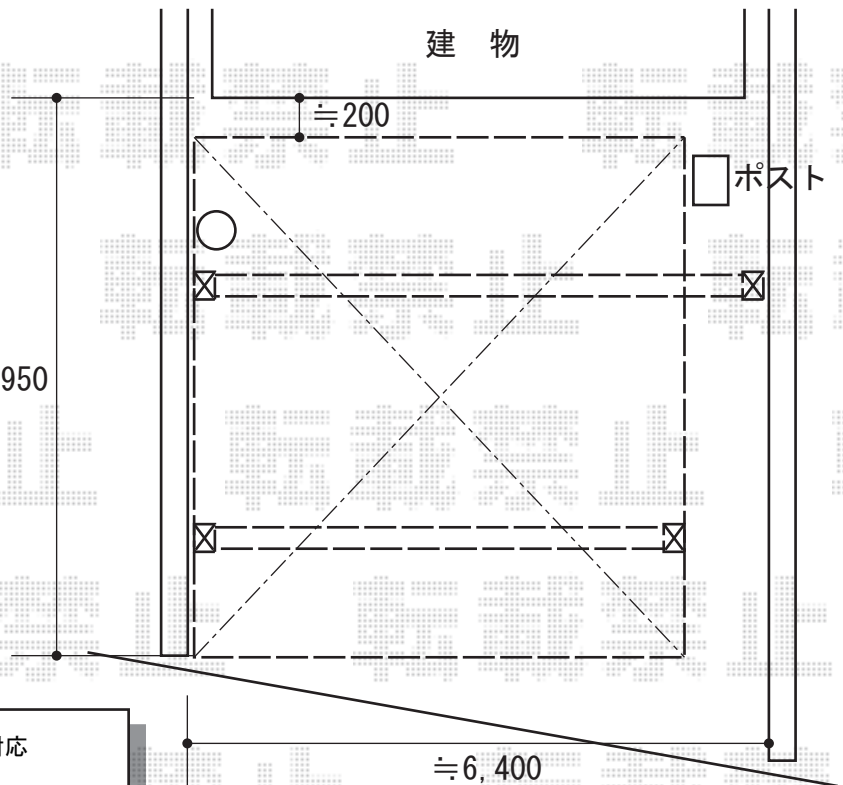

バルコニー屋根・カーポート

トステム ライザーテラスII R型 屋根タイプ 単体 積雪~20cm対応
 間口=関東間1.5間 (柱芯々2,530mm 屋根幅2,750mm)
 出幅=5尺 (1,485mm)
 色: シャイングレー
 屋根材: 熱線吸収アクアポリカーボネート (ライトブルー)
 柱仕様: 柱奥行移動タイプ (柱2本)
 施工方法: 下止め

アーキデュオ ワイドの場合

TOEX アーキデュオ ワイド 水上梁延長W70 積雪~20cm対応
 幅=6,031mm
 奥行=5,723mm
 色: シャイングレー
 屋根材: ポリカーボネート (クリアマット/すりガラス調)
 柱仕様: 水上梁延長W70・ロング柱25仕様
 オプション: 竿掛けセットD シャイングレー

TOEX サイドパネル 1段 (標準)
 本体: 54-57型
 色: シャイングレー
 パネル材: ポリカーボネート (クリアマット/すりガラス調)

現場状況や作図制限により概略図の内容と多少の違いが生じることがございます。
 施工時は、現場優先とさせて頂きたく思いますので、お立会い頂き、
 最終のご指示のほど、何卒、宜しくお願い致します。

EX-SHOP
 HTTP://WWW.EX-SHOP.NET