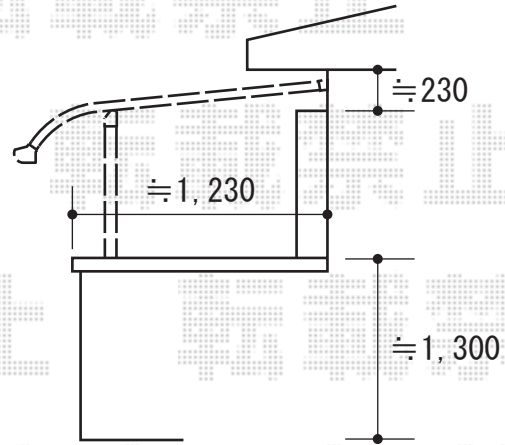

バルコニー屋根・カーポート

トステム ライザーテラスII R型 屋根タイプ 単体 積雪~20cm対応
 間口=関東間1.5間 (柱芯々2,530mm 屋根幅2,750mm)
 出幅=5尺 (1,485mm)
 色: シャイングレー
 屋根材: 熱線吸収アクアポリカーボネート (ライトブルー)
 柱仕様: 柱奥行移動タイプ (柱2本)
 施工方法: 下止め

アーキデュオ ワイドの場合

TOEX アーキデュオ ワイド 水上梁延長W70 積雪~20cm対応
 幅=6,031mm
 奥行=5,723mm
 色: シャイングレー
 屋根材: ポリカーボネート (クリアマット/すりガラス調)
 柱仕様: 水上梁延長W70・ロング柱25仕様
 オプション: 竿掛けセットD シャイングレー

TOEX サイドパネル 1段 (標準)
 本体: 54-57型
 色: シャイングレー
 パネル材: ポリカーボネート (クリアマット/すりガラス調)

現場状況や作図制限により概略図の内容と多少の違いが生じることがございます。
 施工時は、現場優先とさせて頂きたく思いますので、お立会い頂き、
 最終のご指示のほど、何卒、宜しくお願い致します。

EX-SHOP
 HTTP://WWW.EX-SHOP.NET