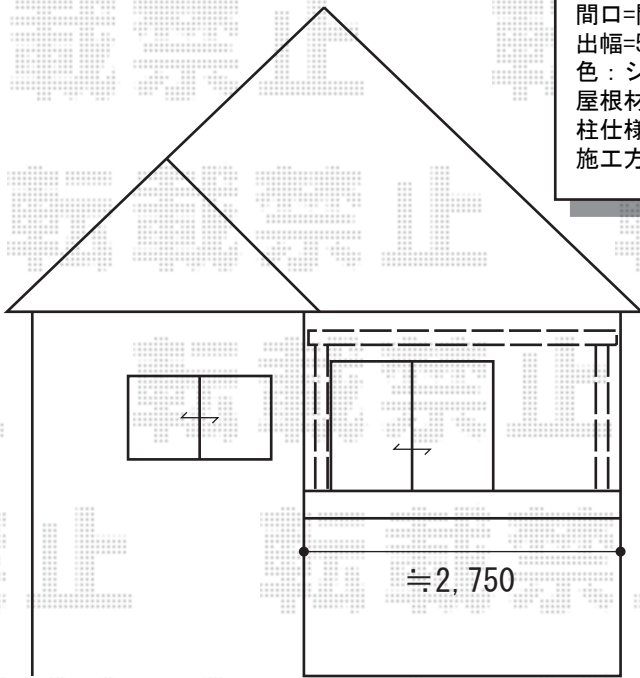

バルコニー屋根・カーポート

トステム ライザーテラスII R型 屋根タイプ 単体 積雪~20cm対応
 間口=関東間1.5間 (柱芯々2,530mm 屋根幅2,750mm)
 出幅=5尺 (1,485mm)
 色: シャイングレー
 屋根材: 熱線吸収アクアポリカーボネート (ライトブルー)
 柱仕様: 柱奥行移動タイプ (柱2本)
 施工方法: 下止め

アーキデュオ ワイドの場合

TOEX アーキデュオ ワイド 水上梁延長W70 積雪~20cm対応
 幅=6,031mm
 奥行=5,723mm
 色: シャイングレー
 屋根材: ポリカーボネート (クリアマット/すりガラス調)
 柱仕様: 水上梁延長W70・ロング柱25仕様
 オプション: 竿掛けセットD シャイングレー

TOEX サイドパネル 1段 (標準)
 本体: 54-57型
 色: シャイングレー
 パネル材: ポリカーボネート (クリアマット/すりガラス調)

現場状況や作図制限により概略図の内容と多少の違いが生じることがございます。
 施工時は、現場優先とさせて頂きたく思いますので、お立会い頂き、
 最終のご指示のほど、何卒、宜しくお願い致します。

EX-SHOP
 HTTP://WWW.EX-SHOP.NET