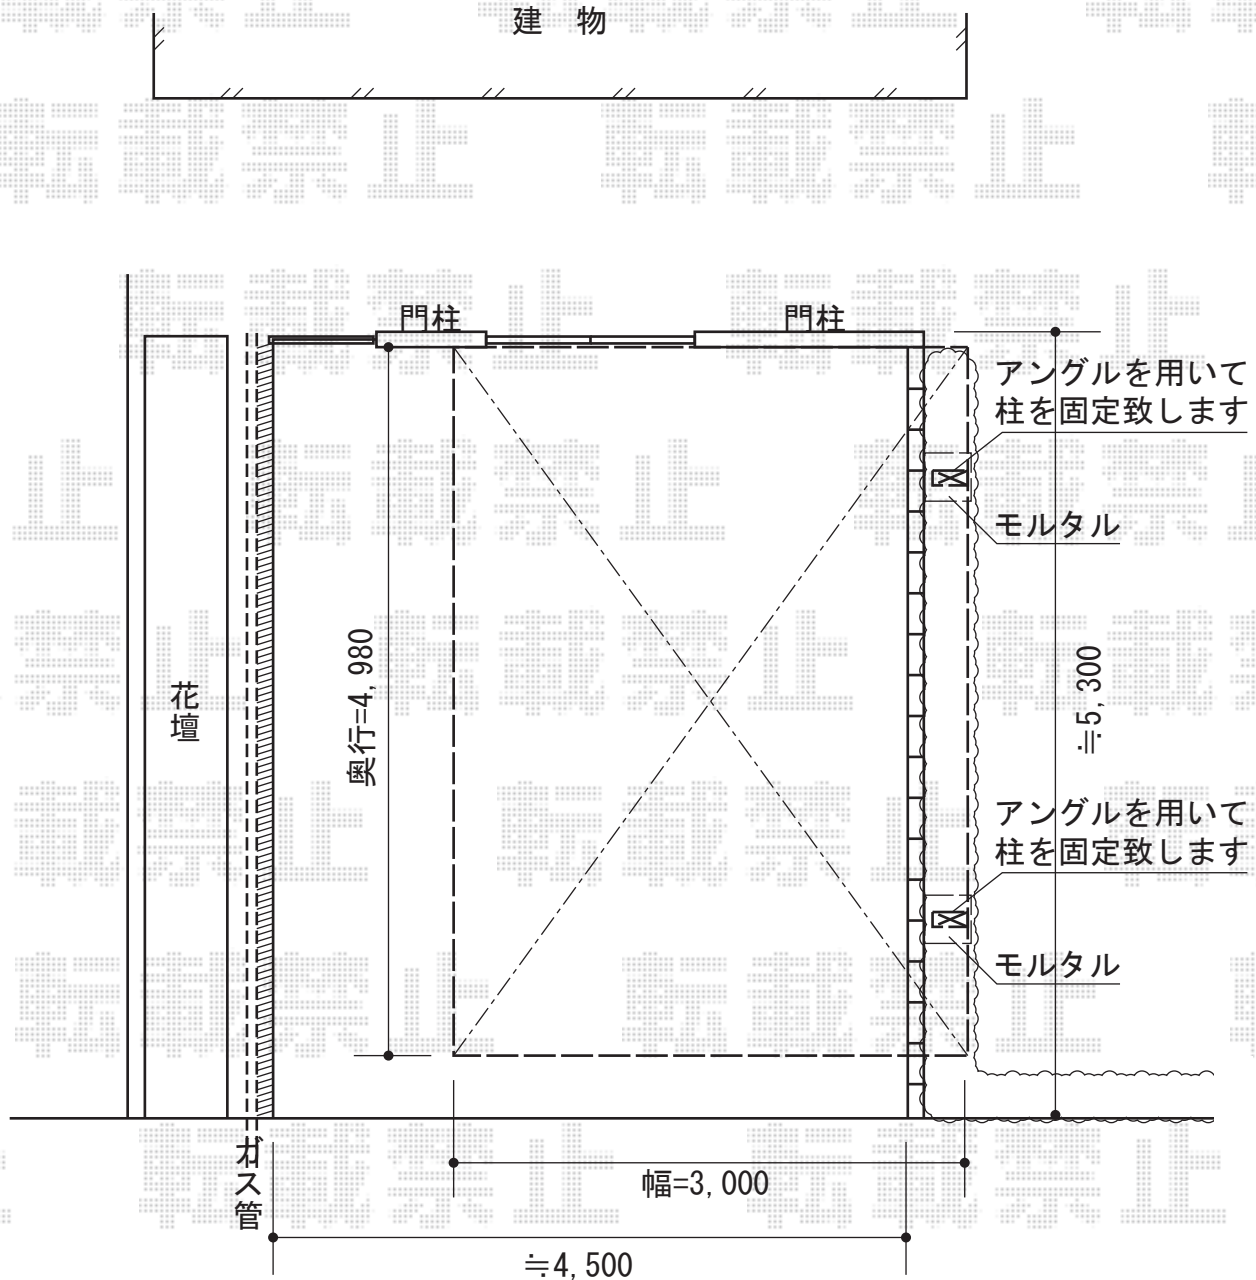

# カーブポートシグマIII 積雪～30cm対応

トステム カーブポートシグマIII 積雪～30cm対応

幅=3,000mm

奥行=4,980mm

色：シャイングレー

屋根材：熱線吸収ポリカーボネート（ライトブルーマット調）

柱仕様：標準柱仕様（有効高 約1,800mm）

トステム 収納式サポート×2本

色：シャイングレー

現場状況や作図制限により概略図の内容と多少の違いが生じることがございます。  
施工時は、現場優先とさせて頂きたく思いますので、お立会い頂き、  
最終のご指示のほど、何卒、宜しくお願い致します。

EX-SHOP  
HTTP://WWW.EX-SHOP.NET

担当：小林