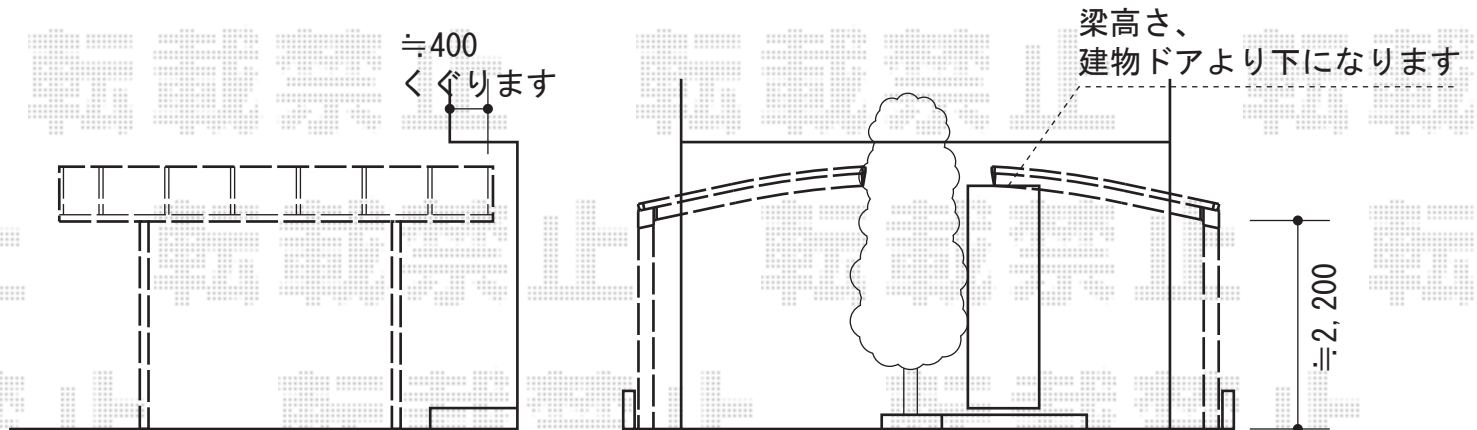

カーブポートシグマIII 積雪～30cm対応×2セット

トステム カーブポートシグマIII 積雪～30cm対応×2セット
幅=2,401mm
奥行=4,980mm
色：ホワイト
屋根材：ガリレポリカ（クリアマット/すりガラス調）
柱仕様：ロング柱23仕様（有効高 約2,300mm）

現場状況や作図制限により概略図の内容と多少の違いが生じることがございます。
施工時は、現場優先とさせて頂きたく思いますので、お立会い頂き、
最終のご指示のほど、何卒、宜しくお願い致します。