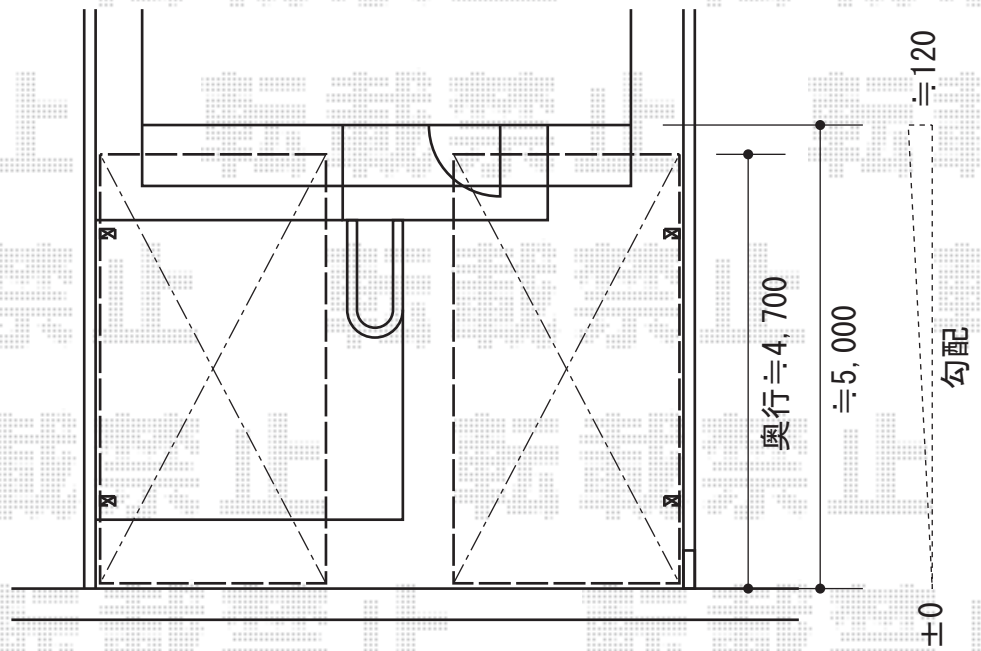

カーブポートシグマIII 積雪～30cm対応×2セット

トステム カーブポートシグマIII 積雪～30cm対応×2セット
幅=2,401mm
奥行=4,980mm
色：ホワイト
屋根材：ガリレポリカ（クリアマット/すりガラス調）
柱仕様：ロング柱23仕様（有効高 約2,300mm）

現場状況や作図制限により概略図の内容と多少の違いが生じることがございます。
施工時は、現場優先とさせて頂きたく思いますので、お立会い頂き、
最終のご指示のほど、何卒、宜しくお願い致します。