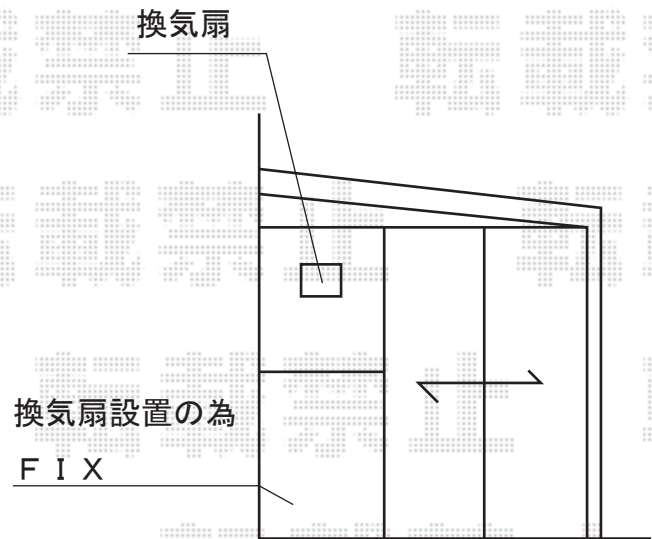

ほせるんですII F型 床納まり ランマ無 積雪～20cm対応

【正面】

【外観左側】

【外観右側】

トステム ほせるんですII F型 床納まり ランマ無 積雪～20cm対応
寸法=メートル3000 (3,000mm) × 6尺 (1,785mm)
正面ユニット：テラス (4枚建) ・網戸
側面ユニット：[両側面]テラス窓 (2枚建) ・網戸
色：シャイングレー
屋根材：熱線吸収アクアポリカーボネート (ライトブルー)
床材：塩ビデッキボード (グレー)
オプション：内部日除け (¥108,700) 、換気扇

現場状況や作図制限により概略図の内容と多少の違いが生じることがございます。
施工時は、現場優先とさせて頂きたく思いますので、お立会い頂き、
最終のご指示のほど、何卒、宜しくお願い致します。

EX-SHOP
HTTP://WWW.EX-SHOP.NET

担当:長谷川