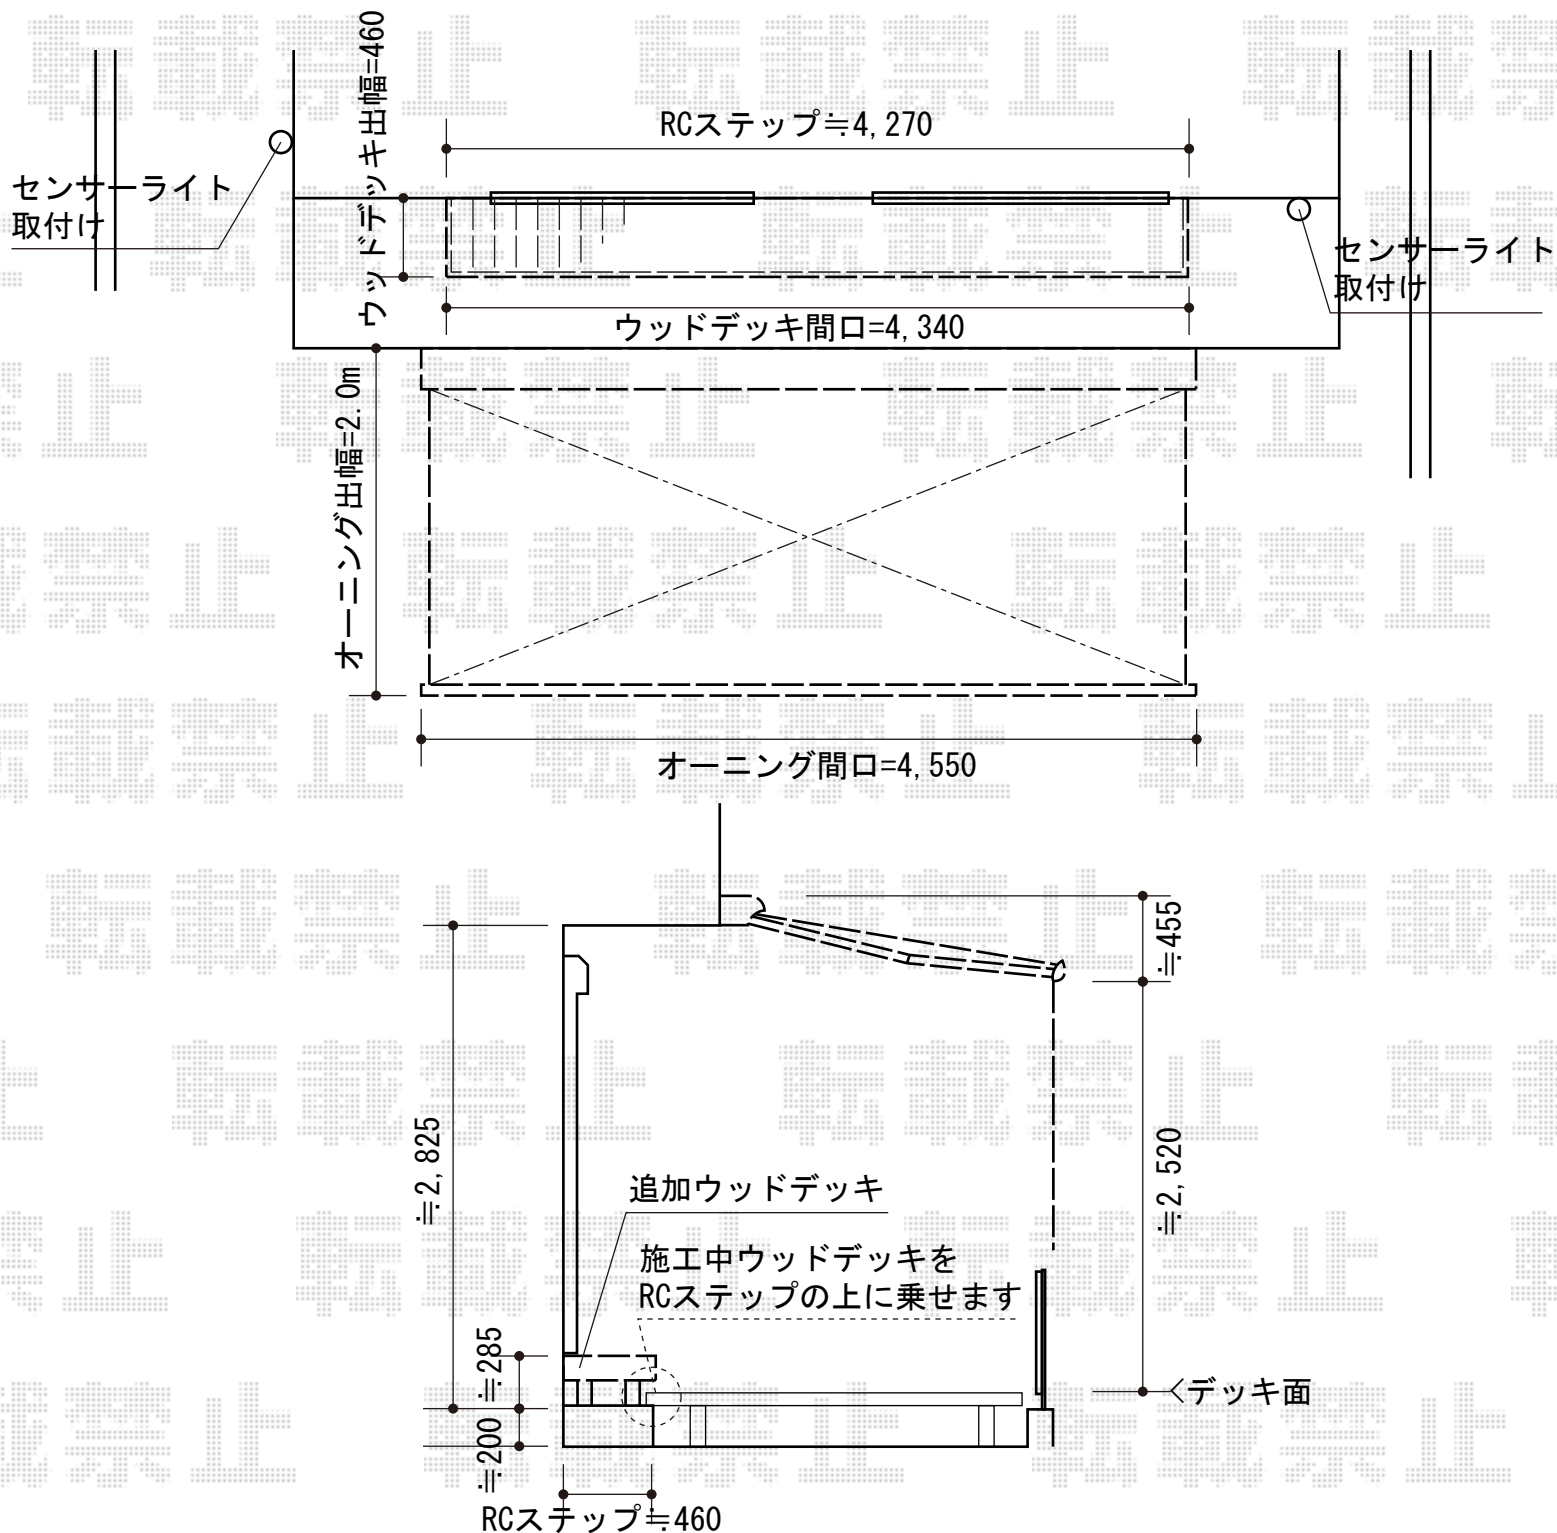

# ウッドデッキ・オーニング

トステム 彩鳥CR型 ボックスタイプ 電動式  
 間口=2.5間 (4,550mm)  
 出幅=2,000mm  
 本体色：ブラック  
 キャンバス色：アクリル (ネイビーブルー)  
 スクリーン色：ポリエステル製メッシュ (ネイビーブルー)  
 駆動：外観右駆動  
 スイッチ：室内埋め込み型

トステム リコステージII 単体  
 間口=2.5間 (4,340mm)  
 出幅=3尺 (913mm)  
 色：ライトベージュ  
 床板：縦貼り  
 幕板：B (薄タイプ)  
 束柱：A (432mm)

現場状況や作図制限により概略図の内容と多少の違いが生じることがございます。  
 施工時は、現場優先とさせて頂きたく思いますので、お立会い頂き、  
 最終のご指示のほど、何卒、宜しくお願い致します。

**EX-SHOP**  
 HTTP://WWW.EX-SHOP.NET

担当：秋山