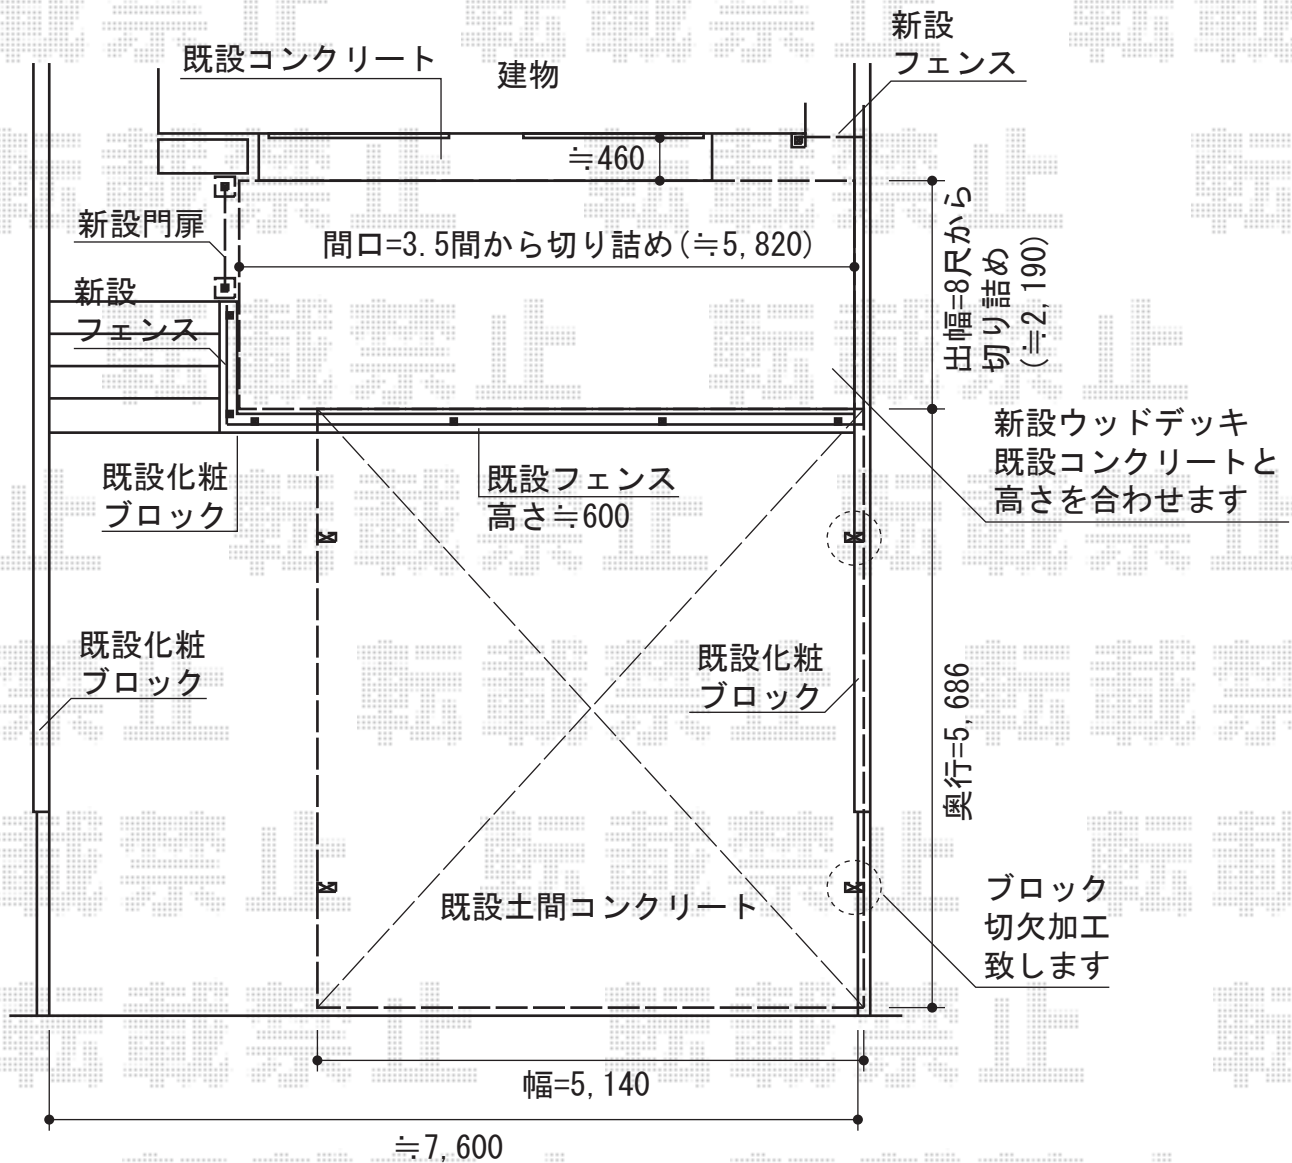

# ウッドデッキ・カーポート・フェンス・門扉

トステム カーポートシグマIII ワイドタイプ 積雪~30cm対応  
幅=5,140mm  
奥行=5,686mm  
色：シャイングレー  
屋根材：熱線吸収ポリカーボネート（ライトブルーマット調）  
柱仕様：ロング柱23仕様（有効高 約2,300mm）

TOEX ハイグリッドフェンスN8型  
本体1枚（W×H）=（2,000×600mm）（¥5,100）×1枚  
アルミ形材柱：T-6（¥2,800）×3本  
小口キャップ（18個入）：（¥400）×2セット  
色：アイボリーホワイト

TOEX ハイグリッド門扉N8型 片開き 柱使用タイプ  
扉1枚（W×H）=（800×1,000mm）  
色：アイボリーホワイト  
錠：※市販南京錠をお求めください。

トステム リコステージII 連棟  
間口=3.5間（6,320mm）  
出幅=8尺（2,413mm）  
色：ライトベージュ  
床板：標準/縦張り  
幕板：幕板B（薄タイプ）  
束柱：束柱A（550mm）

TOEX ファンクションユニット ウィルモダン用 ガラスサイン  
実寸（W×H）=（約200×200mm）  
デザインパターン：GD-8型  
本体色：グリーンマット  
書体色：白  
書体：行書体（中サイズ）  
文字の凹凸：凹型