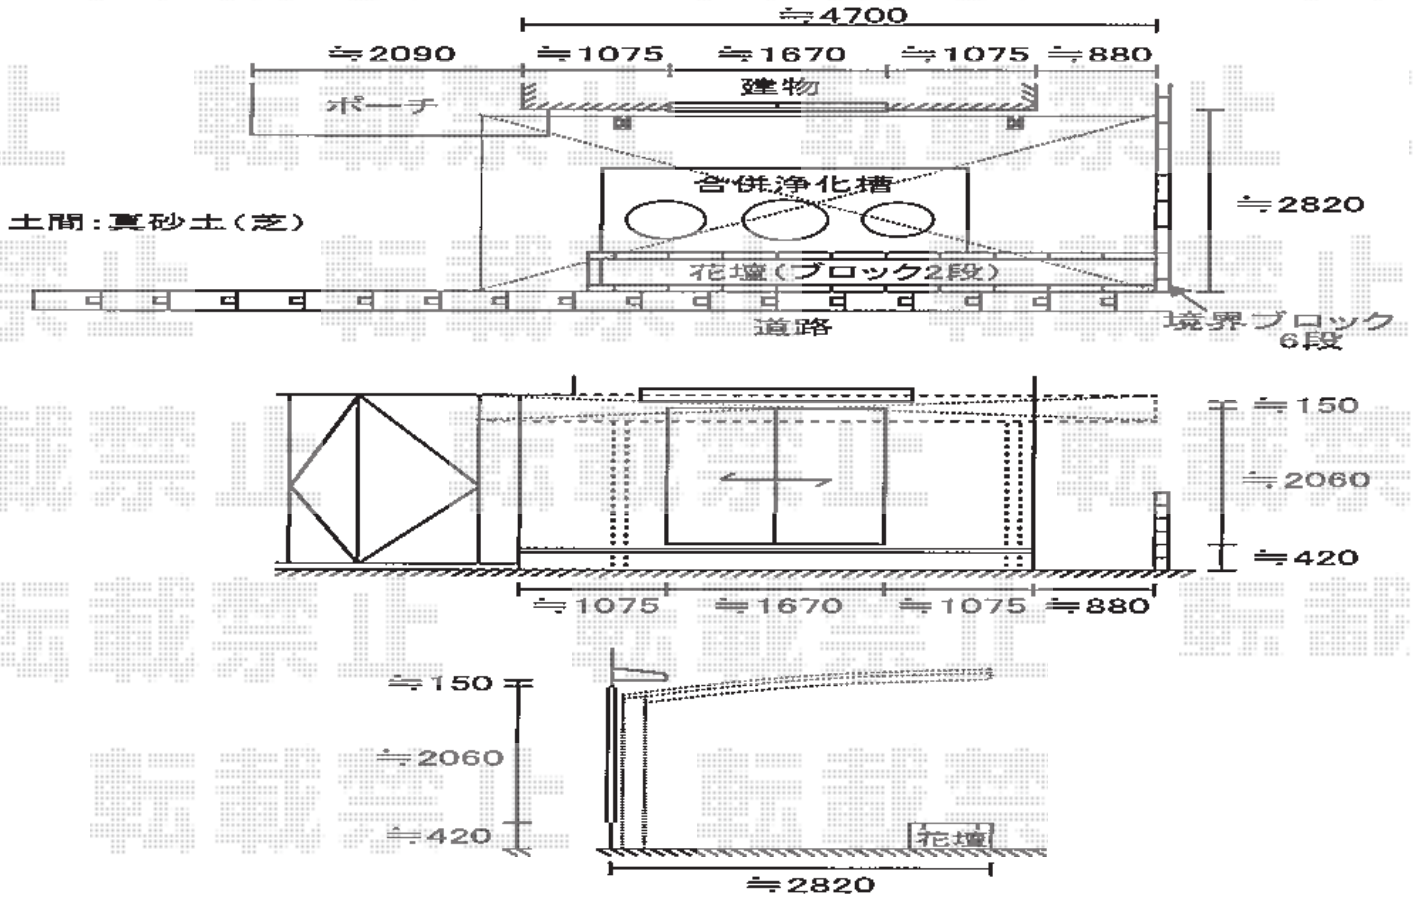

プレシオスポーツ 積雪～20cm対応

Value Select プレシオスポーツ 積雪～20cm対応  
 幅=2,700mm  
 奥行=5,052mm  
 色：ノーブルステン  
 屋根材：ポリカーボネート（スカイブルー）  
 柱仕様：ハイルーフ仕様（有効高 約2,250mm）

Value Select 着脱式補助柱 2本入り  
 色：ノーブルステン

現場状況や作図制限により概略図の内容と多少の違いが生じることがございます。  
 施工時は、現場優先とさせて頂きたく思いますので、お立会い頂き、  
 最終のご指示のほど、何卒、宜しくお願い致します。