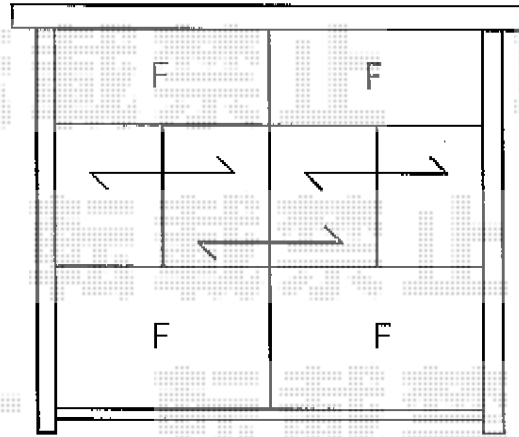

ほせるんですII R型 床納まり 積雪～20cm対応

トステム ほせるんですII F型 床納まり ランマ付き 積雪～20cm対応
寸法=1.5間 (2,730mm) × 5尺 (1,485mm)
正面ユニット：高窓 (4枚建)
側面ユニット：両側 テラス (2枚建)
色：オータムブラウン
屋根材：ポリカーボネート (ブラウン)
床材：木目 (塩ビ)
追加部材：ビード グレチャン

現場状況や作図制限により概略図の内容と多少の違いが生じることがございます。
施工時は、現場優先とさせて頂きたく思いますので、お立会い頂き、
最終のご指示のほど、何卒、宜しくお願い致します。