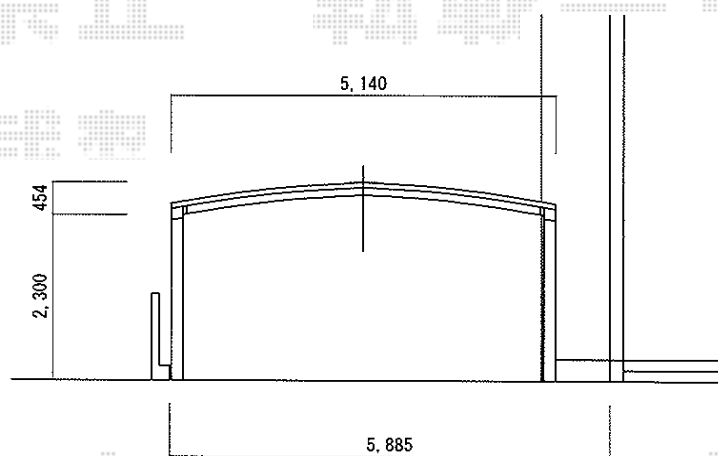

# カーブポートシグマIII ワイド 積雪～30cm対応

トステム カーブポートシグマIII ワイド 積雪～30cm対応  
 幅=5,140mm  
 奥行=4,980mm  
 色：シャイングレー  
 屋根材：熱線吸収アクアポリカーボネート（ライトブルー）  
 柱仕様：ロング柱23仕様（有効高 約2,300mm）

トステム 収納式物干し 標準 2本入  
 色：シャイングレー

トステム 屋根材ホルダー50タイプ用×2  
 色：シャイングレー