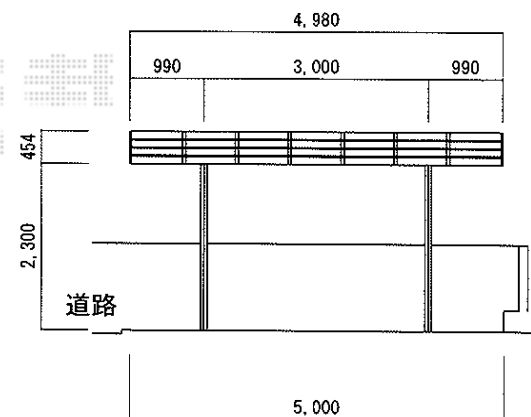

# カーブポートシグマIII ワイド 積雪～30cm対応

トステム カーブポートシグマIII ワイド 積雪～30cm対応  
 幅=5,140mm  
 奥行=4,980mm  
 色：シャイングレー  
 屋根材：熱線吸収アクアポリカーボネート（ライトブルー）  
 柱仕様：ロング柱23仕様（有効高 約2,300mm）

トステム 収納式物干し 標準 2本入  
 色：シャイングレー

トステム 屋根材ホルダー50タイプ用×2  
 色：シャイングレー