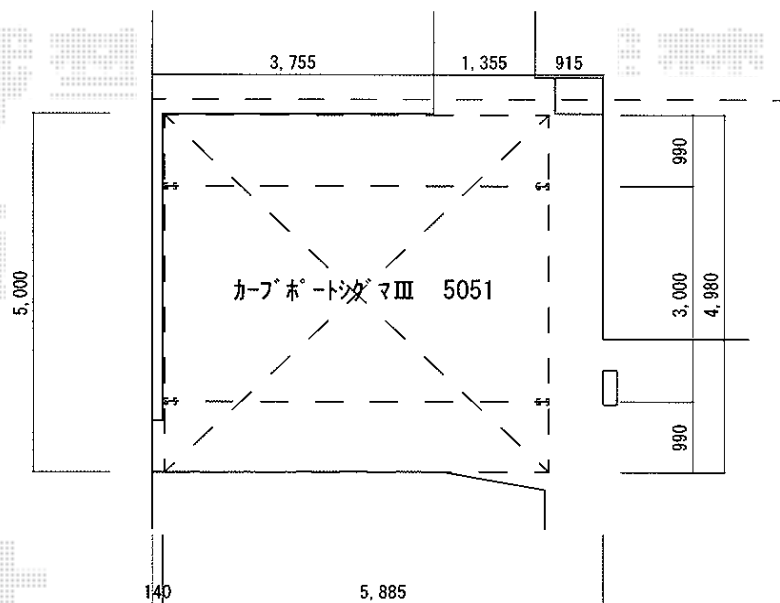

# カーブポートシグマIII ワイド 積雪～30cm対応

トステム カーブポートシグマIII ワイド 積雪～30cm対応  
 幅=5,140mm  
 奥行=4,980mm  
 色：シャイングレー  
 屋根材：熱線吸収アクアポリカーボネート（ライトブルー）  
 柱仕様：ロング柱23仕様（有効高 約2,300mm）

トステム 収納式物干し 標準 2本入  
 色：シャイングレー

トステム 屋根材ホルダー50タイプ用×2  
 色：シャイングレー

現場状況や作図制限により概略図の内容と多少の違いが生じることがございます。  
 施工時は、現場優先とさせて頂きたく思いますので、お立会い頂き、  
 最終のご指示のほど、何卒、宜しくお願い致します。

EX-SHOP  
[HTTP://WWW.EX-SHOP.NET](http://www.ex-shop.net)

担当：長谷川