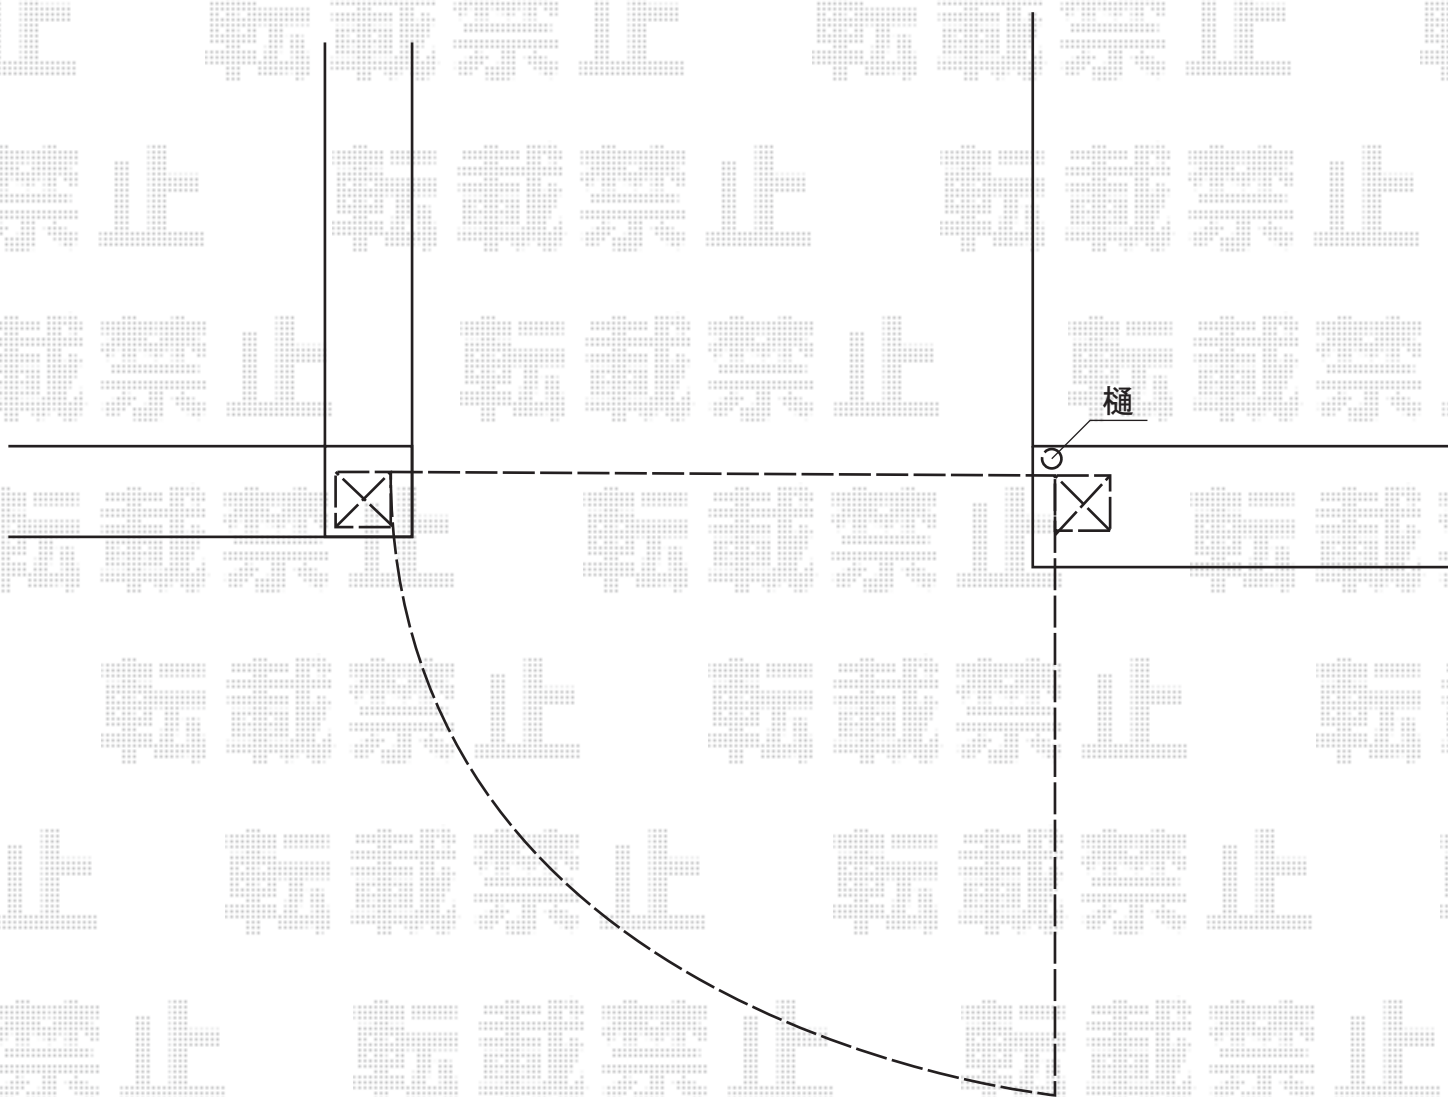

ディズニー門扉 ミッキーC型 片外開き 角門柱式

新日軽 ディズニー門扉 ミッキーC型 片外開き 角門柱式
本体1枚 (W×H) =W800×H1,200mm
色：ブラック
錠：ZCK型錠
開き：片開き・外開き

現場状況や作図制限により概略図の内容と多少の違いが生じることがございます。
施工時は、現場優先とさせて頂きたく思いますので、お立会い頂き、
最終のご指示のほど、何卒、宜しくお願い致します。

EX-SHOP
HTTP://WWW.EX-SHOP.NET