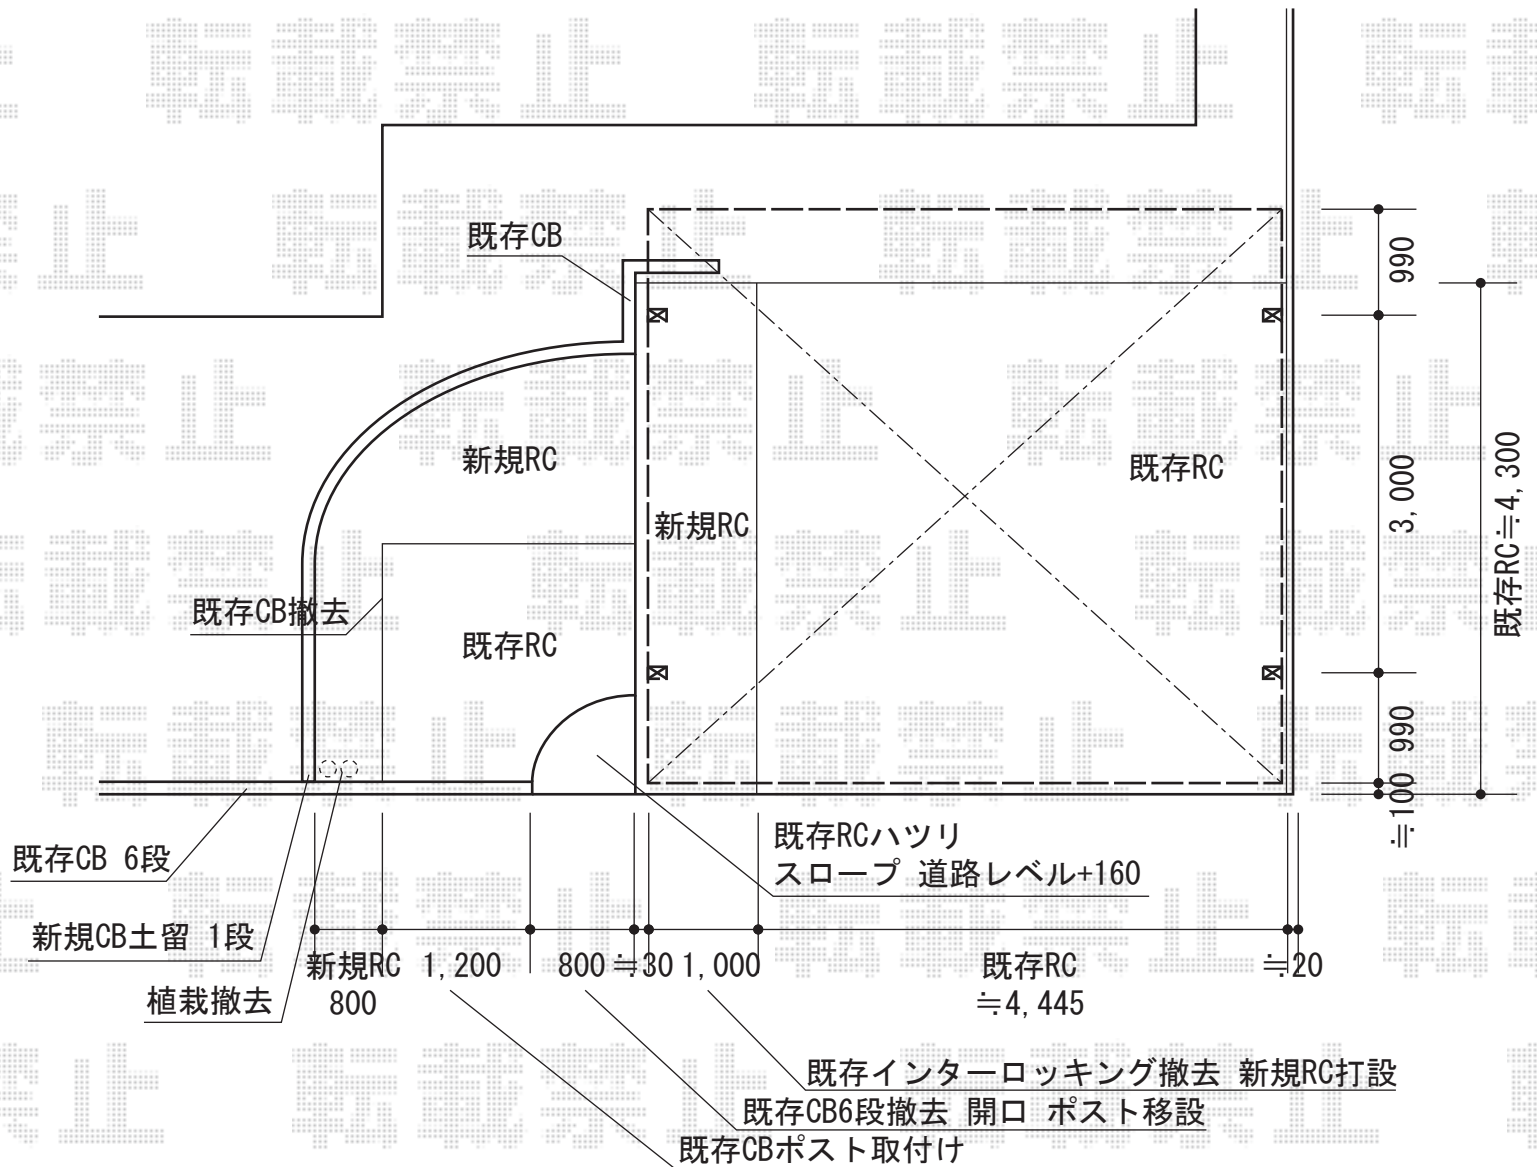

カーブポートシグマIII ワイド 積雪~30cm対応

トステム カーブポートシグマIII ワイド 積雪~30cm対応
 幅=5,443mm
 奥行=4,980mm
 色：シャイングレー
 屋根材：熱線吸収ポリカーボネート（ライトブルーマット調）
 柱仕様：ロング柱23仕様（有効高 約2,300mm）

現場状況や作図制限により概略図の内容と多少の違いが生じることがございます。
 施工時は、現場優先とさせていただきますので、お立会い頂き、
 最終のご指示のほど、何卒、宜しくお願い致します。