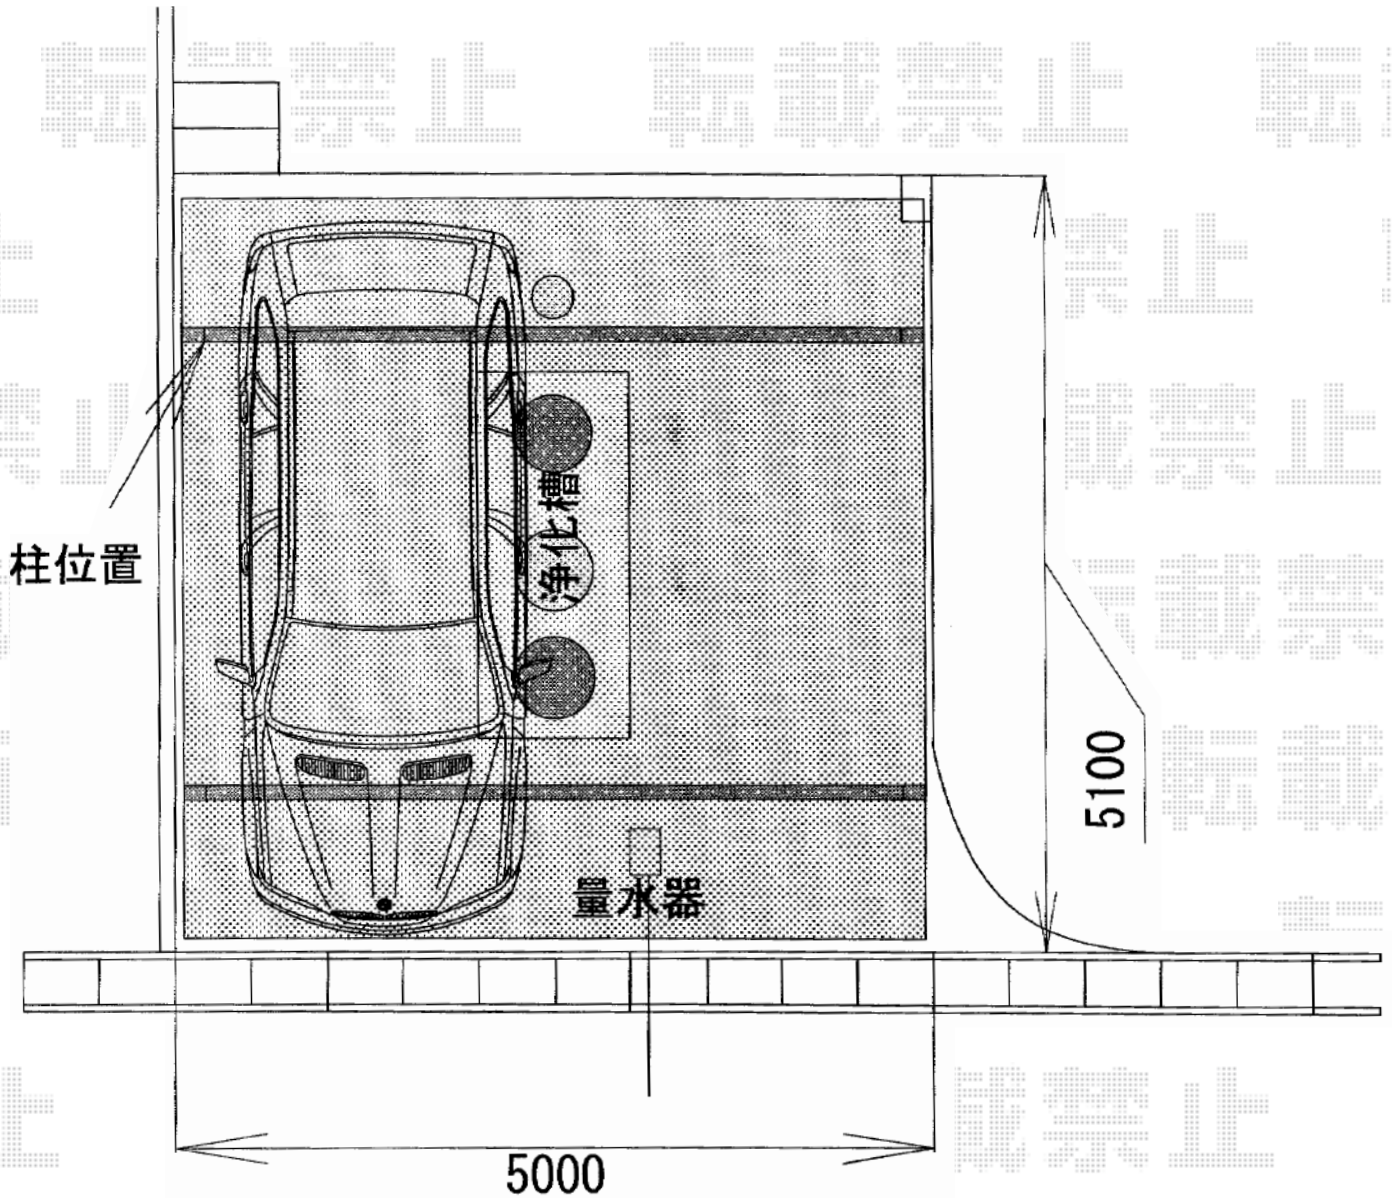

カーブポートシグマIII ワイド 積雪~30cm対応

トステム カーブポートシグマIII ワイド 積雪~30cm対応  
幅=4,837mm  
奥行=4,980mm  
色：シャイングレー  
屋根材：ポリカーボネート（ブルースモーク）  
柱仕様：ロング柱23仕様（有効高 約2,300mm）

現場状況や作図制限により概略図の内容と多少の違いが生じることがございます。  
施工時は、現場優先とさせていただきますので、お会い頂き、  
最終のご指示のほど、何卒、宜しくお願い致します。