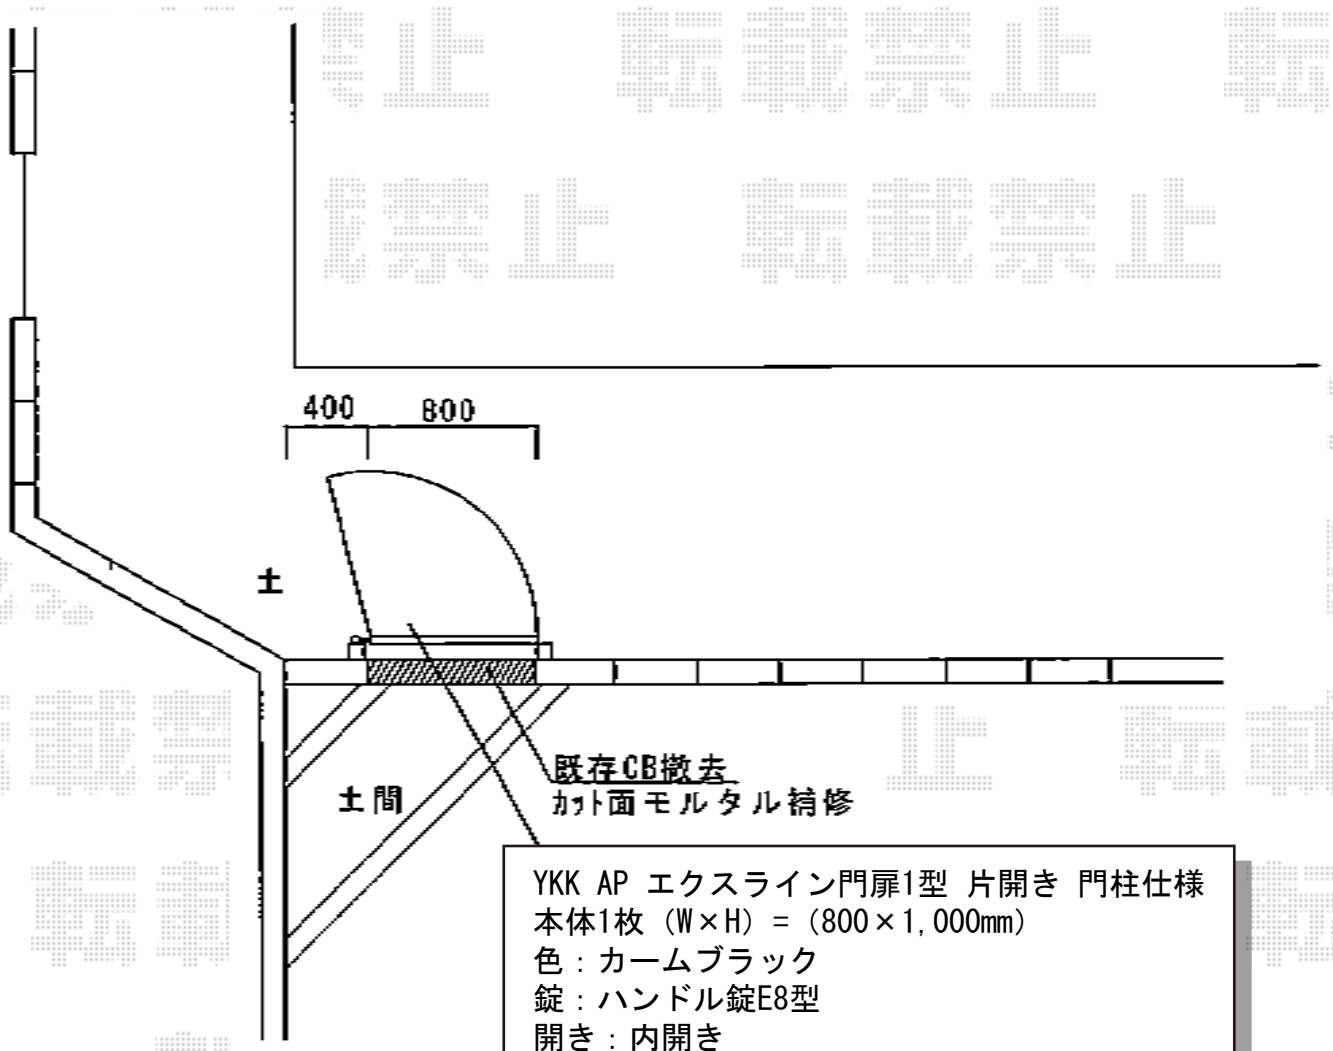

エクスライン門扉1型 片開き 門柱仕様

現場状況や作図制限により概略図の内容と多少の違いが生じることがございます。
施工時は、現場優先とさせていただきますので、お立会い頂き、
最終のご指示のほど、何卒、宜しくお願い致します。

EX-SHOP
HTTP://WWW.EX-SHOP.NET

担当: 長谷川