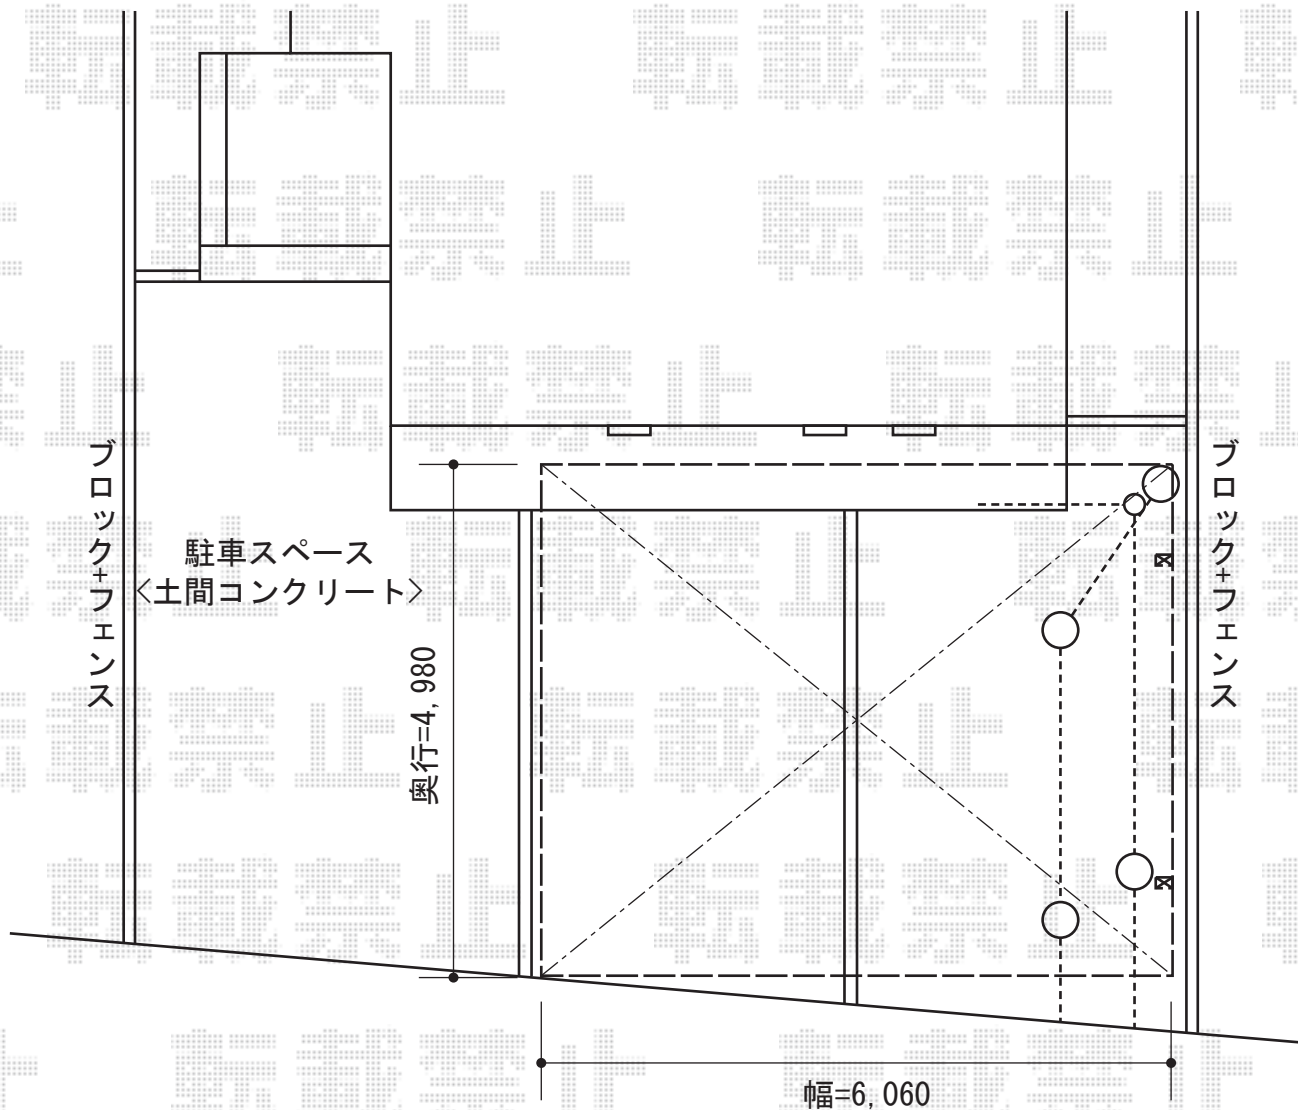

カーブポートシグマIII ワイド 積雪～30cm対応

トステム カーブポートシグマIII ワイド 積雪～30cm対応  
幅=6,060mm  
奥行=4,980mm  
色:オータムブラウン  
屋根材:ポリカーボネート(ブラウン)  
柱仕様:ロング柱23仕様(有効高 約2,300mm)

現場状況や作図制限により概略図の内容と多少の違いが生じることがございます。  
施工時は、現場優先とさせて頂きたく思いますので、お立会い頂き、  
最終のご指示のほど、何卒、宜しくお願い致します。