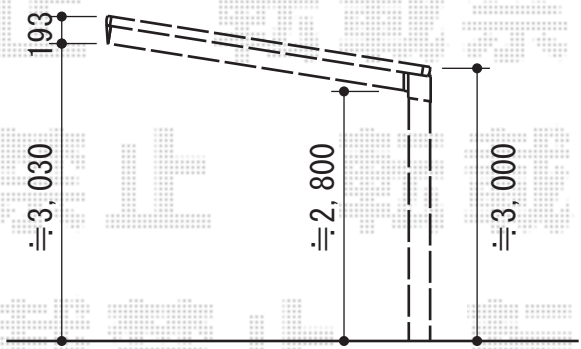

# アーキフィット 積雪～20cm対応

TOEX アーキフィット 積雪～20cm対応  
 幅=2,998mm  
 奥行=5,020mm  
 色：オータムブラウン  
 屋根材：ポリカーボネート（ライトブラウン）  
 柱仕様：ロング柱28仕様（有効高 約2,800mm）

トステム 吊り下げ物干し 標準 2本入  
 色：オータムブラウン

現場状況や作図制限により概略図の内容と多少の違いが生じることがございます。  
 施工時は、現場優先とさせて頂きたく思いますので、お立会い頂き、  
 最終のご指示のほど、何卒、宜しくお願い致します。