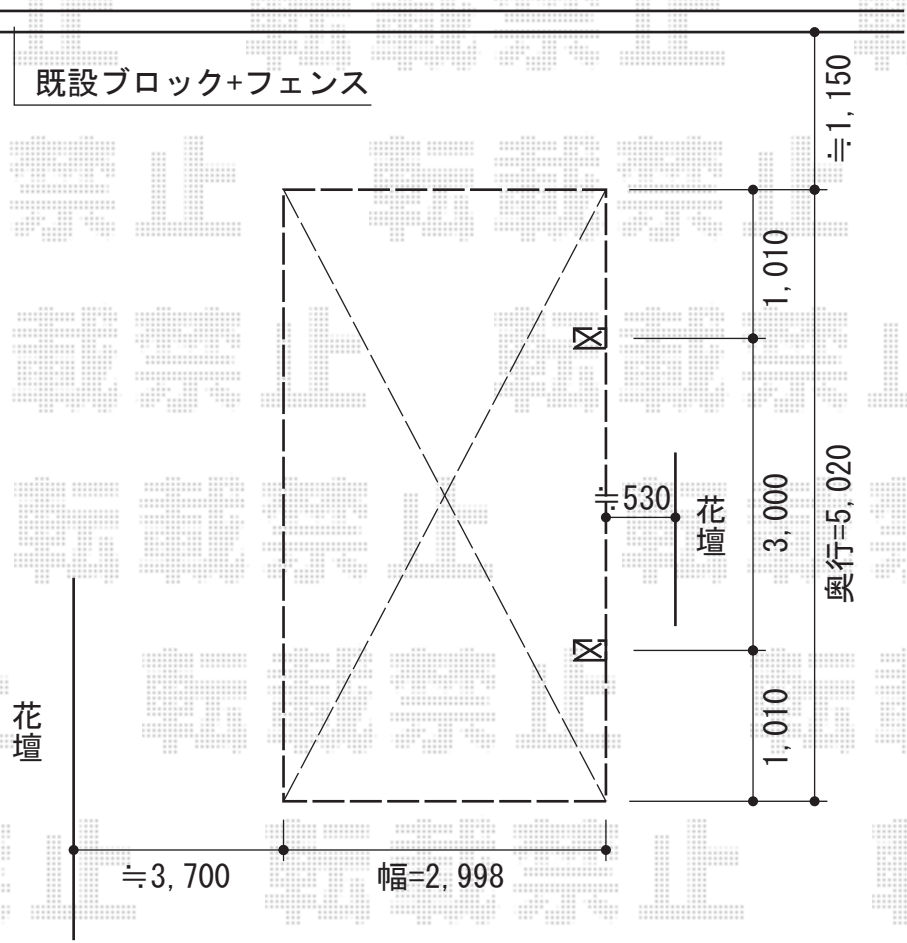

# アーキフィット 積雪～20cm対応

TOEX アーキフィット 積雪～20cm対応  
 幅=2,998mm  
 奥行=5,020mm  
 色：オータムブラウン  
 屋根材：ポリカーボネート（ライトブラウン）  
 柱仕様：ロング柱28仕様（有効高 約2,800mm）

トステム 吊り下げ物干し 標準 2本入  
 色：オータムブラウン

現場状況や作図制限により概略図の内容と多少の違いが生じることがございます。  
 施工時は、現場優先とさせて頂きたく思いますので、お立会い頂き、  
 最終のご指示のほど、何卒、宜しくお願い致します。