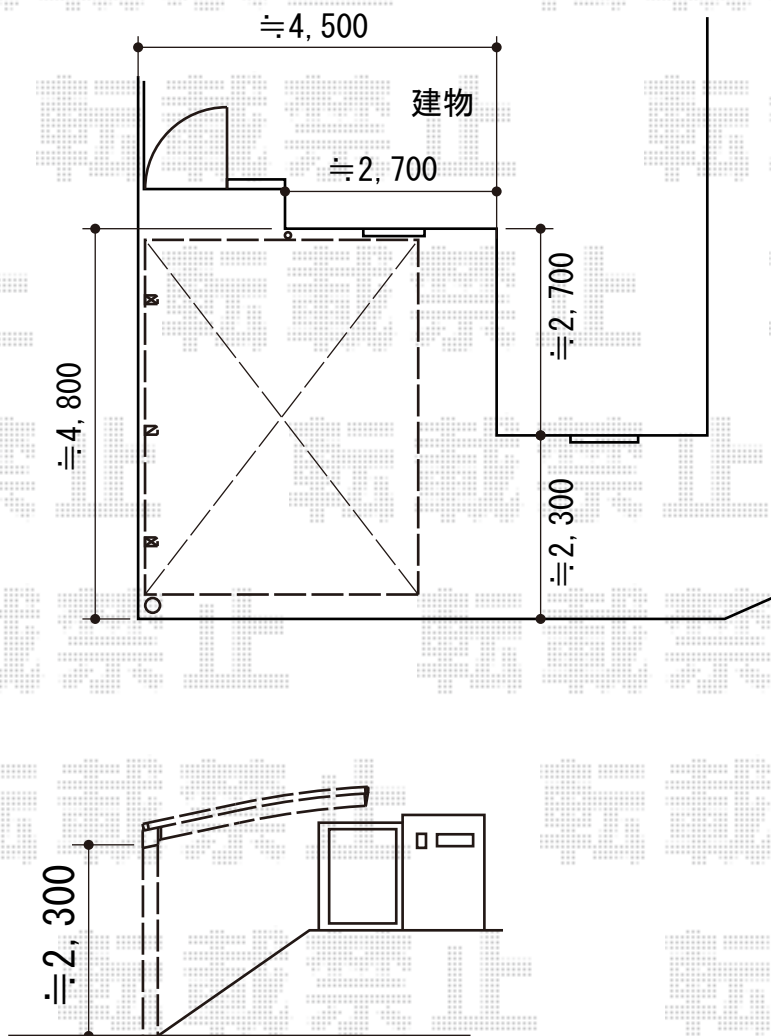

# カーブポートシグマIII 積雪～30cm対応

トステム カーブポートシグマIII 積雪～30cm対応  
幅=3,000mm  
奥行=4,980mm  
色：オータムブラウン  
屋根材：ポリカーボネート（ブルースモーク）  
柱仕様：ロング柱23仕様（有効高 約2,300mm）

現場状況や作図制限により概略図の内容と多少の違いが生じることがございます。  
施工時は、現場優先とさせて頂きたく思いますので、お立会い頂き、  
最終のご指示のほど、何卒、宜しくお願い致します。