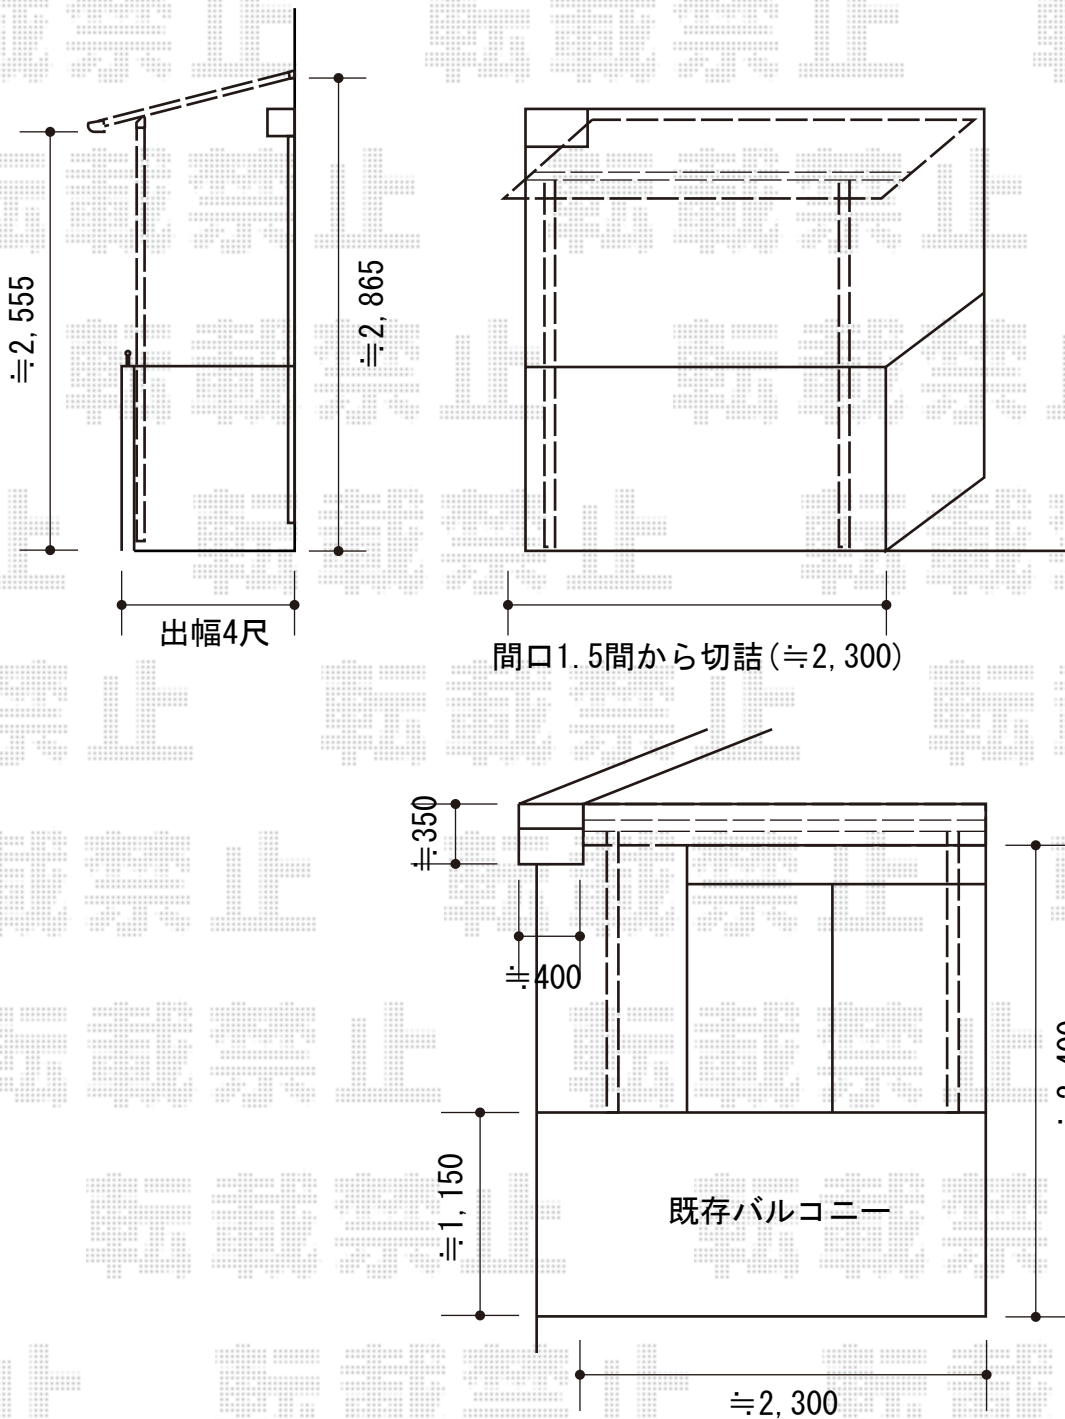

ライザーテラスII F型 単体 屋根タイプ 積雪～20cm対応

トステム ライザーテラスII F型 単体 屋根タイプ 積雪～20cm対応
 間口=関東間1.5間 (柱芯々2,530mm 屋根幅2,750mm)
 出幅=4尺 (1,185mm)
 色：ブラック
 屋根材：ポリカーボネート (ブルースモーク)
 柱仕様：柱奥行移動タイプ (柱2本)
 施工方法：下止め仕様

現場状況や作図制限により概略図の内容と多少の違いが生じることがございます。
 施工時は、現場優先とさせて頂きたく思いますので、お立会い頂き、
 最終のご指示のほど、何卒、宜しくお願い致します。