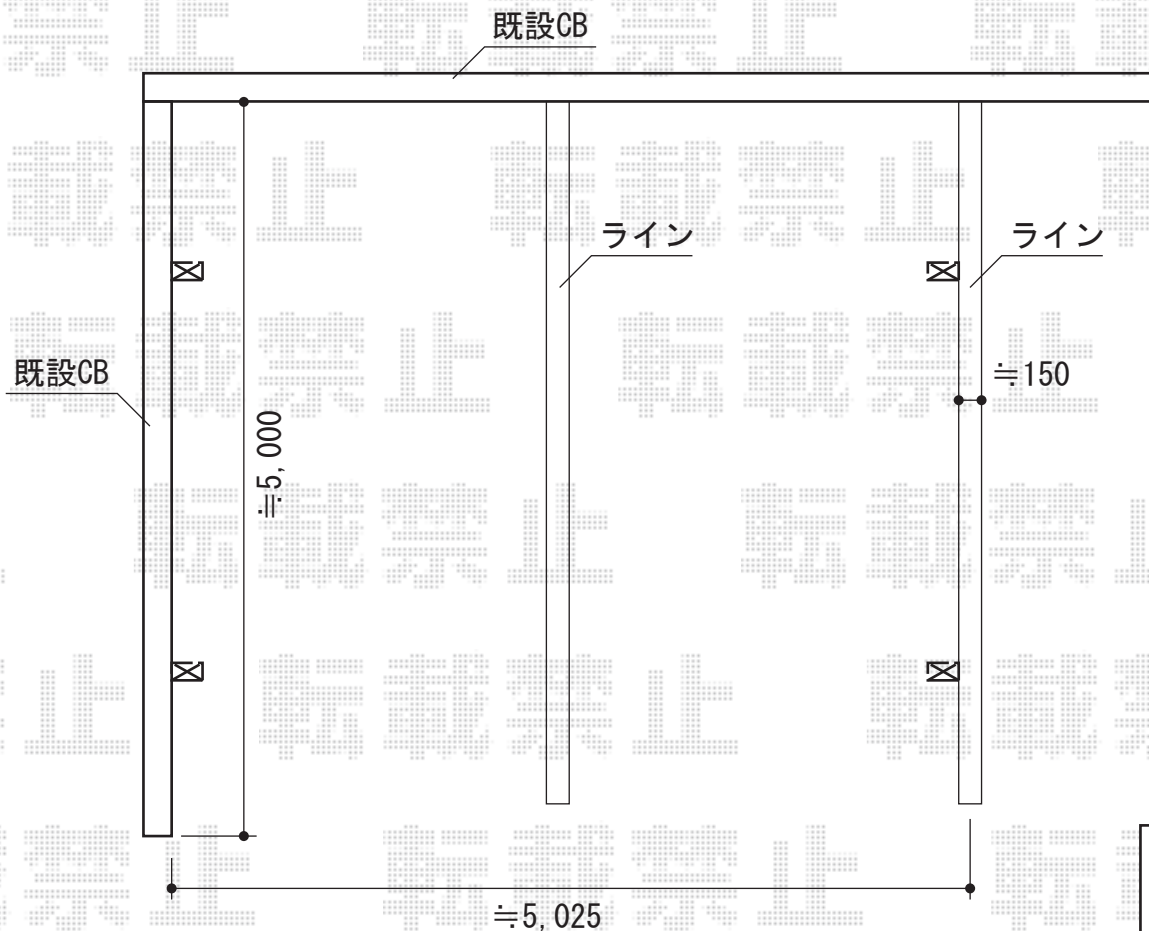

## エックススーフ ワイド 積雪～30cm対応

トステム エックススーフ ワイド 積雪～30cm対応  
幅=4,971mm  
奥行=4,920mm  
色：シャイングレー  
屋根材：熱線吸収ポリカーボネート（ライトブルーマット調）  
柱仕様：標準柱仕様（有効高 約2,000mm）

現場状況や作図制限により概略図の内容と多少の違いが生じることがございます。  
施工時は、現場優先とさせて頂きたく思いますので、お立会い頂き、  
最終のご指示のほど、何卒、宜しくお願い致します。