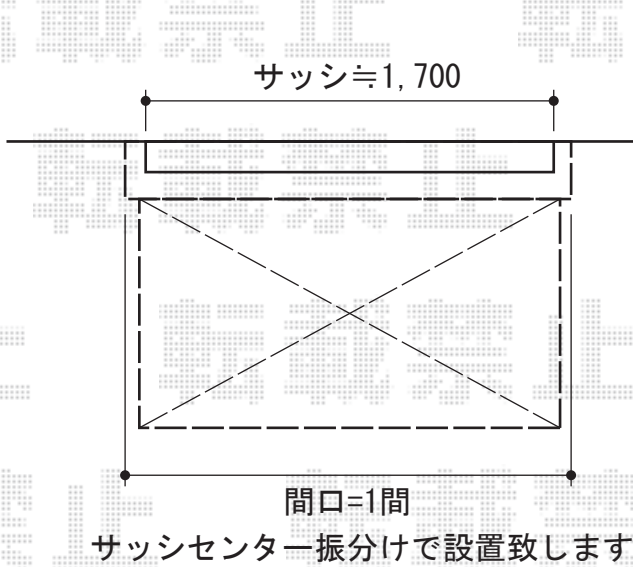

彩鳥C型 ボックスタイプ 手動式

トステム 彩鳥C型 ボックスタイプ 手動式
間口=1.0間 (1,820mm)
出幅=1,250mm
本体色：ホワイト
キャンパス色：ポリエステル (カフェブラウン)
駆動：外観右駆動
クランクハンドル：1500タイプ

現場状況や作図制限により概略図の内容と多少の違いが生じることがございます。
施工時は、現場優先とさせて頂きたく思いますので、お立会い頂き、
最終のご指示のほど、何卒、宜しくお願い致します。