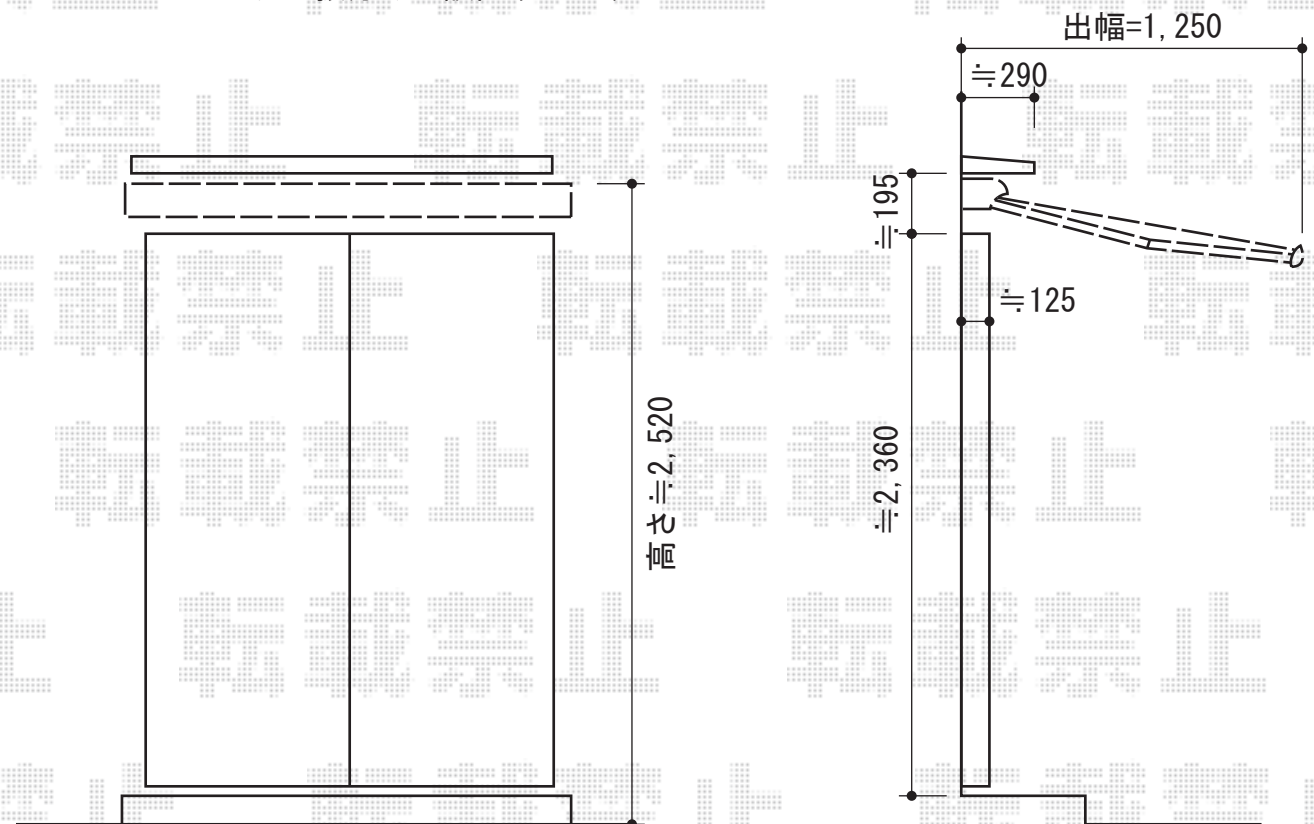

彩鳥C型 ボックスタイプ 手動式

トステム 彩鳥C型 ボックスタイプ 手動式
間口=1.0間 (1,820mm)
出幅=1,250mm
本体色：ホワイト
キャンパス色：ポリエステル (カフェブラウン)
駆動：外観右駆動
クランクハンドル：1500タイプ

現場状況や作図制限により概略図の内容と多少の違いが生じることがございます。
施工時は、現場優先とさせて頂きたく思いますので、お立会い頂き、
最終のご指示のほど、何卒、宜しくお願い致します。