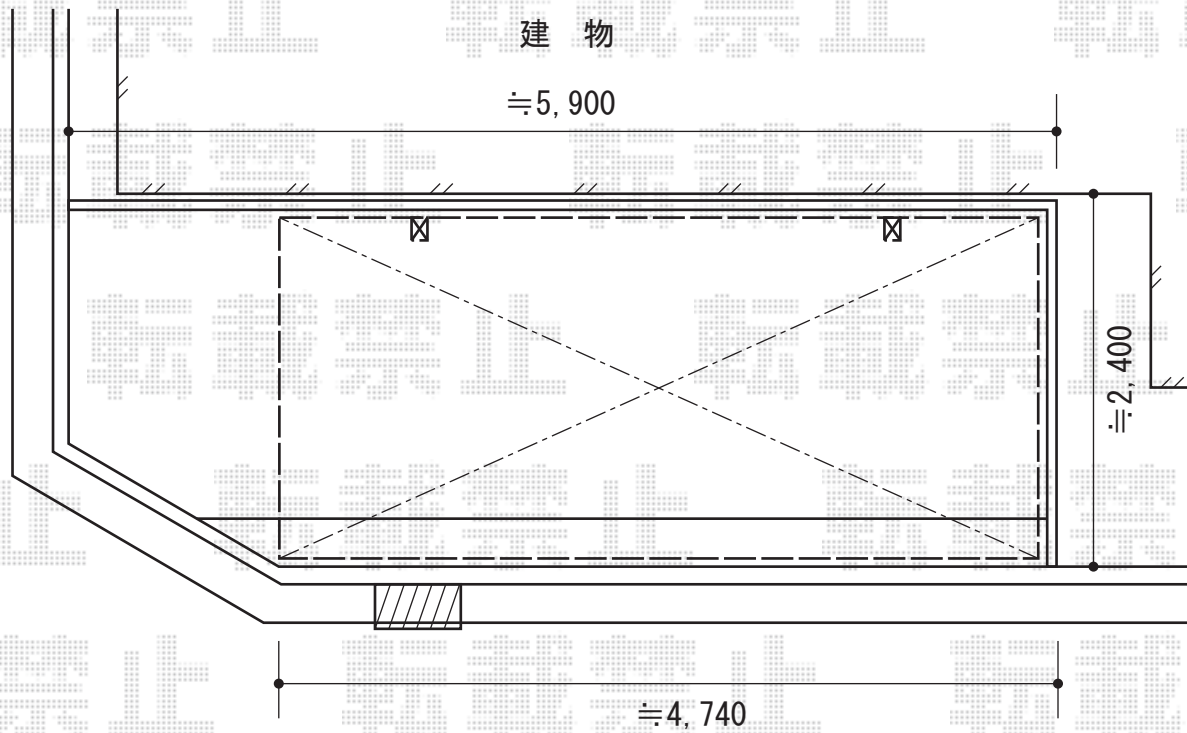

マイリッシュデラックス 前下がり マテリアルカラー 積雪~20cm

三協立山アルミ マイリッシュデラックス
前下がり マテリアルカラー 積雪~20cm対応
幅=2,504mm
奥行=5,091mm
色：サンシルバー + チョコメイプル
屋根材：熱線遮断ポリカーボネート（ブルースモーク）
柱仕様：標準柱仕様（有効高 約2,000mm）

現場状況や作図制限により概略図の内容と多少の違いが生じることがございます。
施工時は、現場優先とさせて頂きたく思いますので、お立会い頂き、
最終のご指示のほど、何卒、宜しくお願い致します。