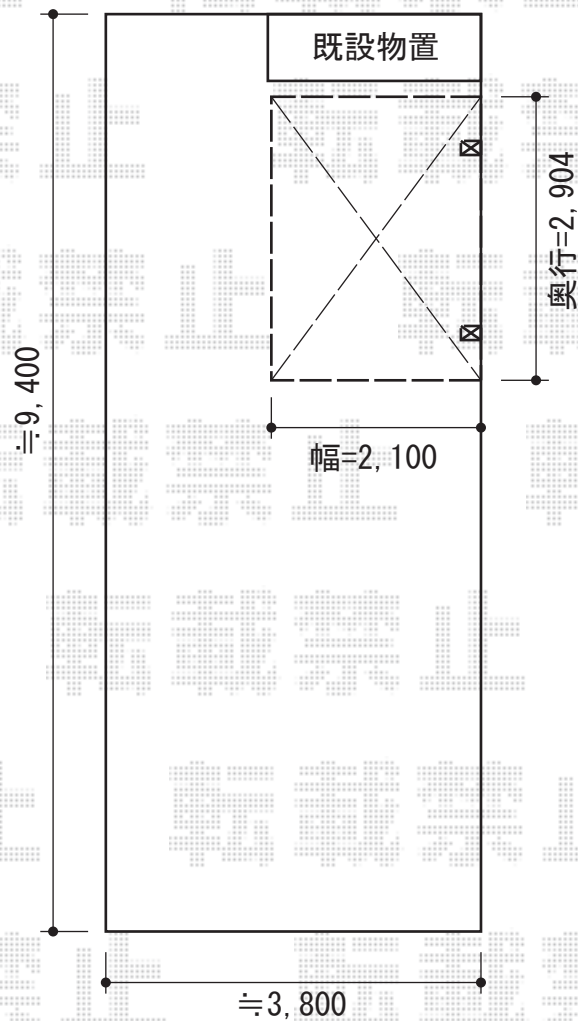

レイナポート ミニ 積雪～20cm対応

YKK AP レйнаポート ミニ 積雪～20cm対応
幅=2,100mm
奥行=2,904mm
色：ホワイト
屋根材：ポリカーボネート（トーマイマツ/すりガラス調）
柱仕様：標準柱仕様（有効高 約1,814mm）

現場状況や作図制限により概略図の内容と多少の違いが生じることがございます。
施工時は、現場優先とさせて頂きたく思いますので、お立会い頂き、
最終のご指示のほど、何卒、宜しくお願い致します。