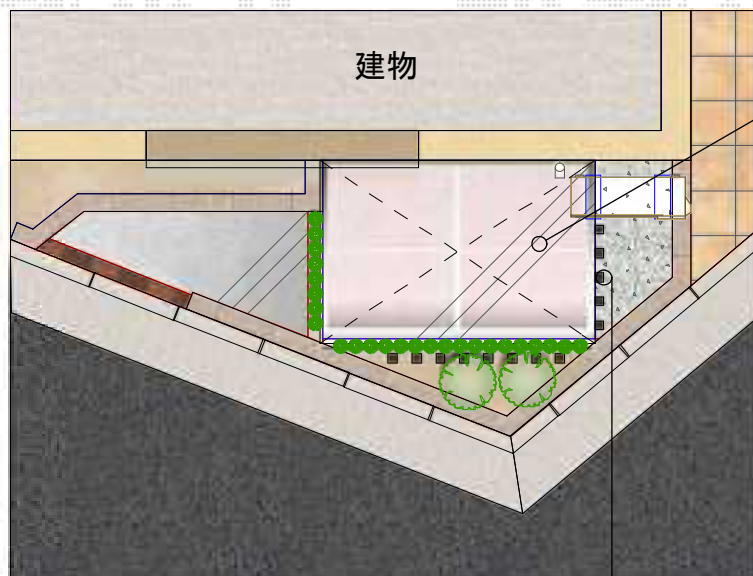

## ライザーテラスII R型 テラスタイプ 単体 積雪～20cm対応

トステム ライザーテラスII R型  
テラスタイプ 単体 積雪～20cm対応  
間口=関東間1.0間 (柱芯々1,620mm 屋根幅1,840mm)  
出幅=4尺 (1,185mm)  
色：シャイングレー  
屋根材：ポリカーボネート (ブラウン)  
柱仕様：柱位置固定タイプ (柱2本)  
施工方法：上止め

化粧柱・5箇所 (60角アルミ柱+キャップ)