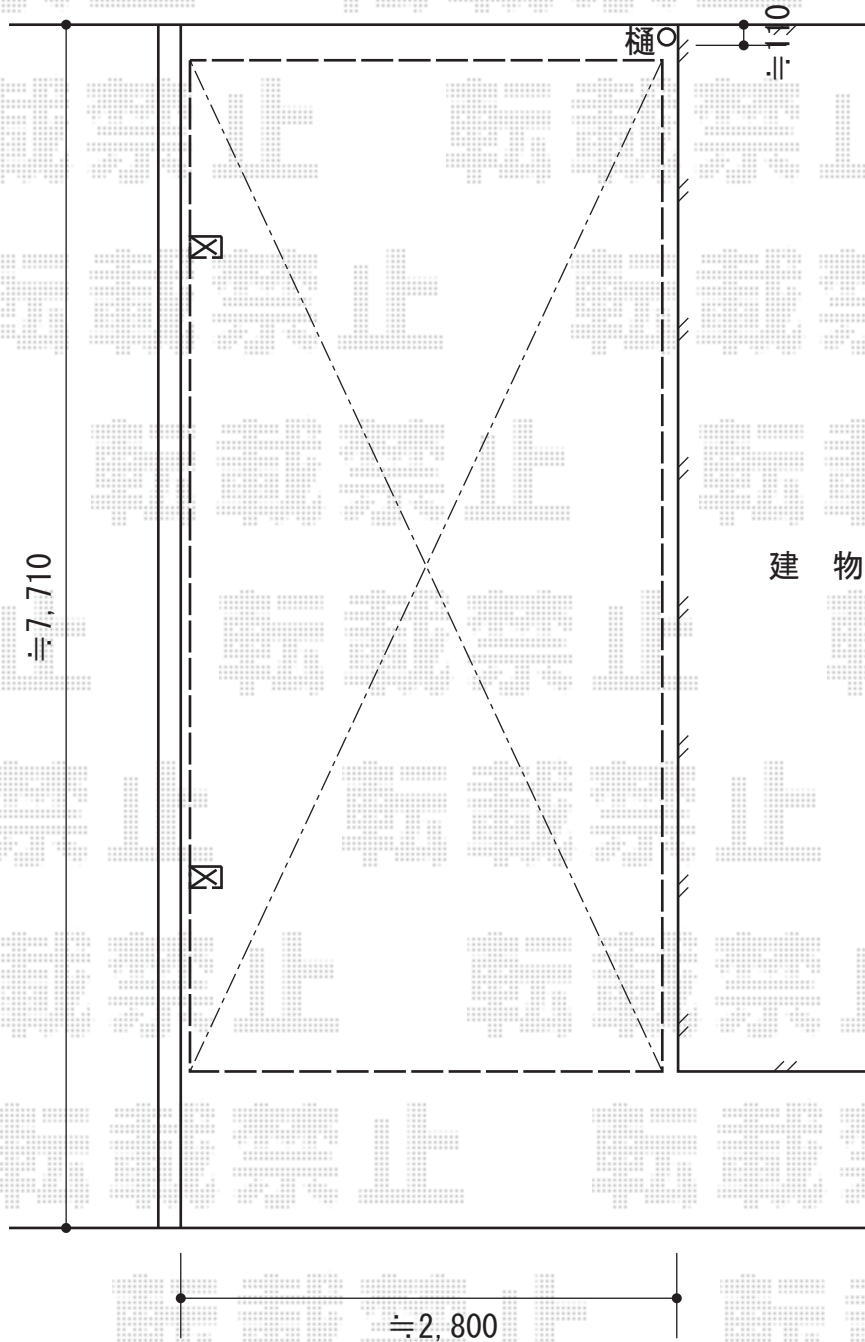

テールポートシグマIII 積雪～30cm対応

トステム テールポートシグマIII 積雪～30cm対応
幅=2,700mm
奥行=5,686mm
色：シャイングレー
屋根材：熱線吸収アクアポリカーボネート（ライトブルー）
柱仕様：ロング柱23仕様（有効高 約2,300mm）

現場状況や作図制限により概略図の内容と多少の違いが生じることがございます。
施工時は、現場優先とさせて頂きたく思いますので、お立会い頂き、
最終のご指示のほど、何卒、宜しくお願い致します。