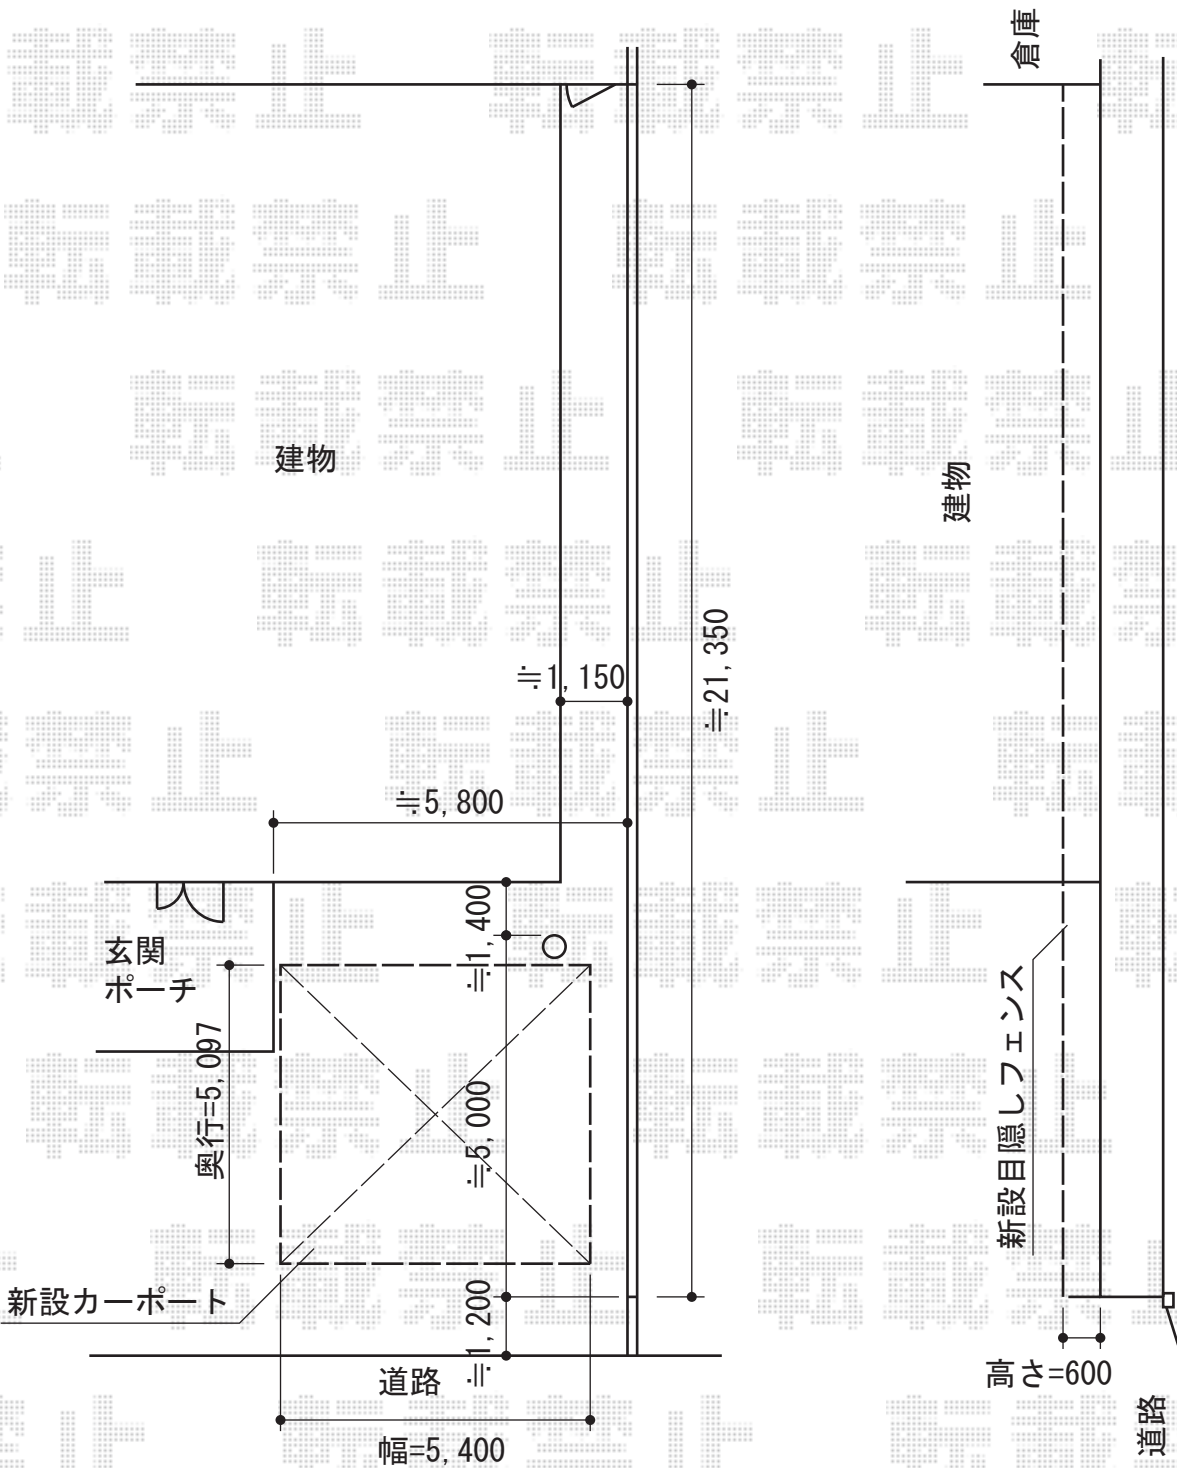

# カーポート・フェンス

YKK AP プレシオスポートワイド 積雪~20cm対応  
 幅=5,392mm  
 奥行=5,052mm  
 色：プラチナステン  
 屋根材：ポリカーボネート（スカイブルー）  
 柱仕様：ロング柱23仕様（有効高 約2,250mm）

YKK AP エクスラインフェンス7型  
 本体1枚 (W×H) =  
 (1,975×600mm) × 11枚 (¥18,500.-)  
 主柱：T60 × 12本 (¥4,000.-)  
 エンドキャップ：1組 (¥600.-)  
 色：カームブラック