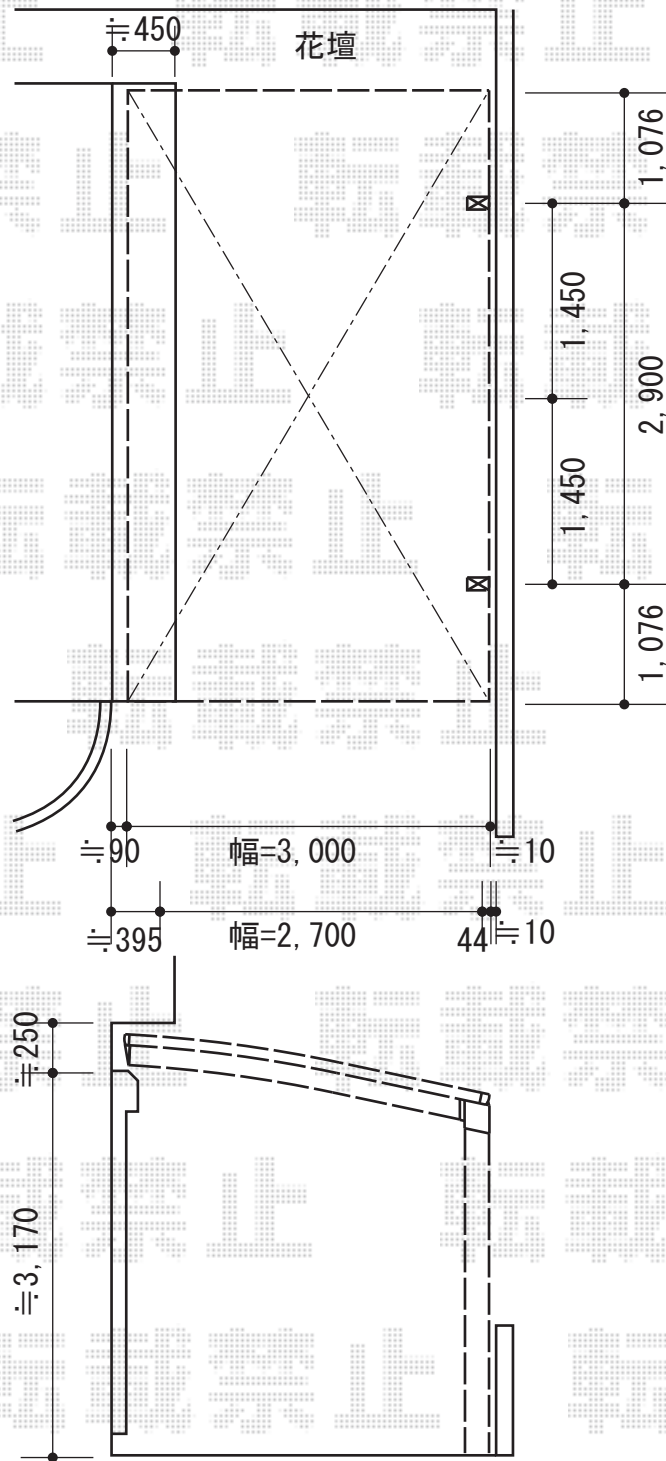

レイナポート 積雪～20cm対応

YKK AP レイナポート 積雪～20cm対応

幅=3,000mm

奥行=5,052mm

色：プラチナステン

屋根材：ポリカーボネート（トーメイマット/すりガラス調）

柱仕様：ハイロング仕様（有効高 約2,800mm）

現場状況や作図制限により概略図の内容と多少の違いが生じることがございます。  
 施工時は、現場優先とさせて頂きたく思いますので、お立会い頂き、  
 最終のご指示のほど、何卒、宜しくお願い致します。