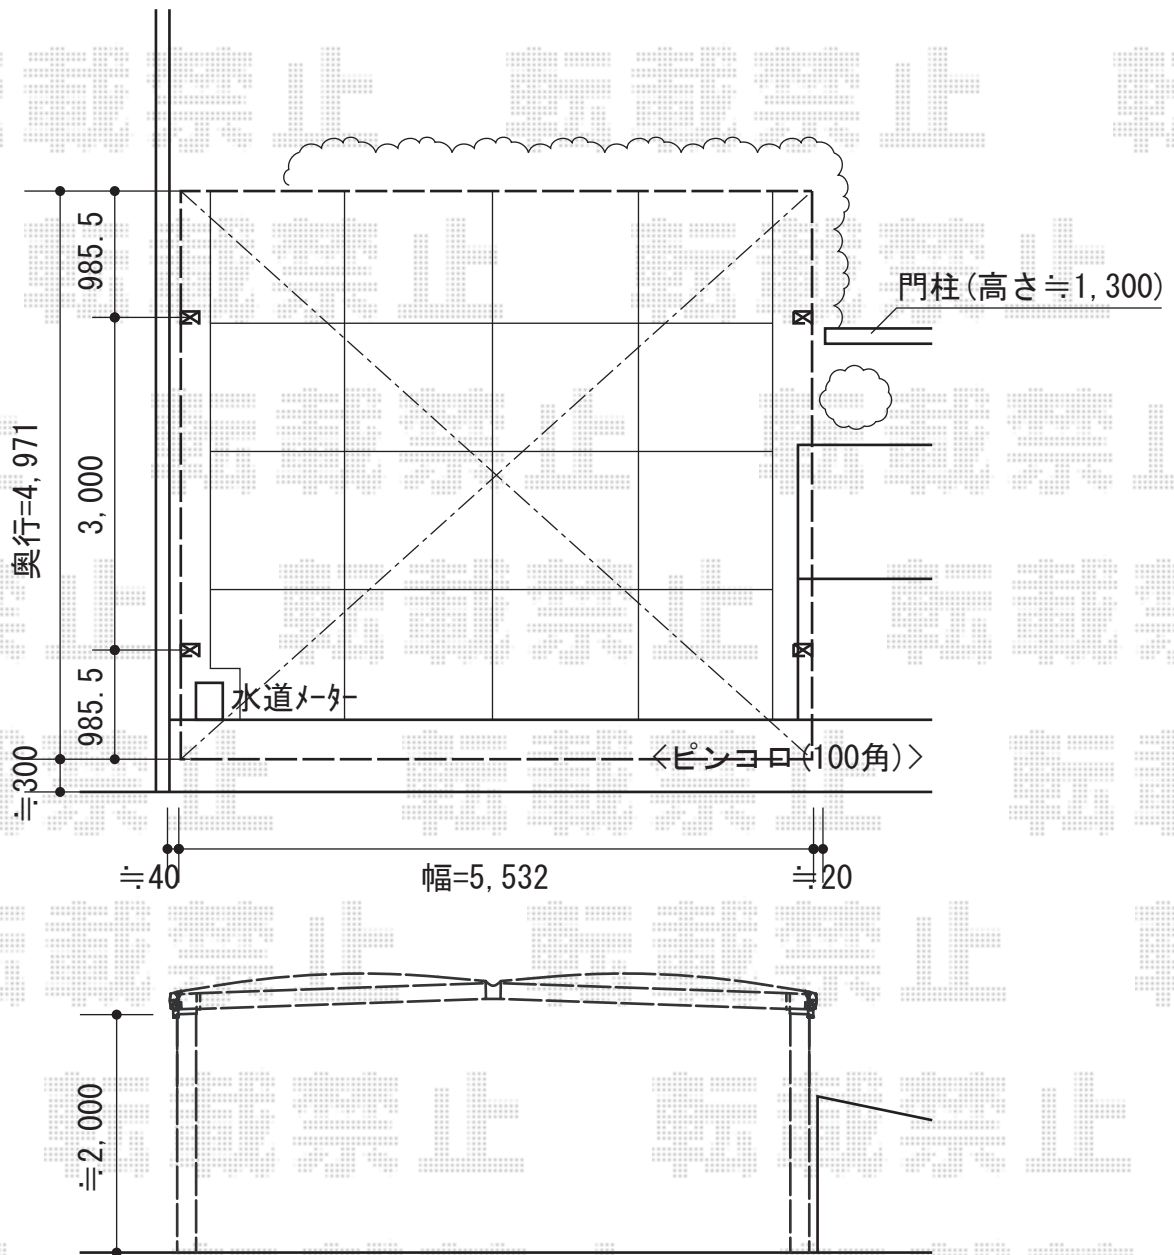

エックススーフ ワイド 積雪～30cm対応

トステム エックススーフ ワイド 積雪～30cm対応
幅=5,532mm
奥行=4,971mm
色：シャイングレー
屋根材：熱線吸収アクアポリカーボネート
(ライトブルー)
柱仕様：標準柱仕様 (有効高 約2,000mm)

現場状況や作図制限により概略図の内容と多少の違いが生じることがございます。
施工時は、現場優先とさせて頂きたく思いますので、お立会い頂き、
最終のご指示のほど、何卒、宜しくお願い致します。