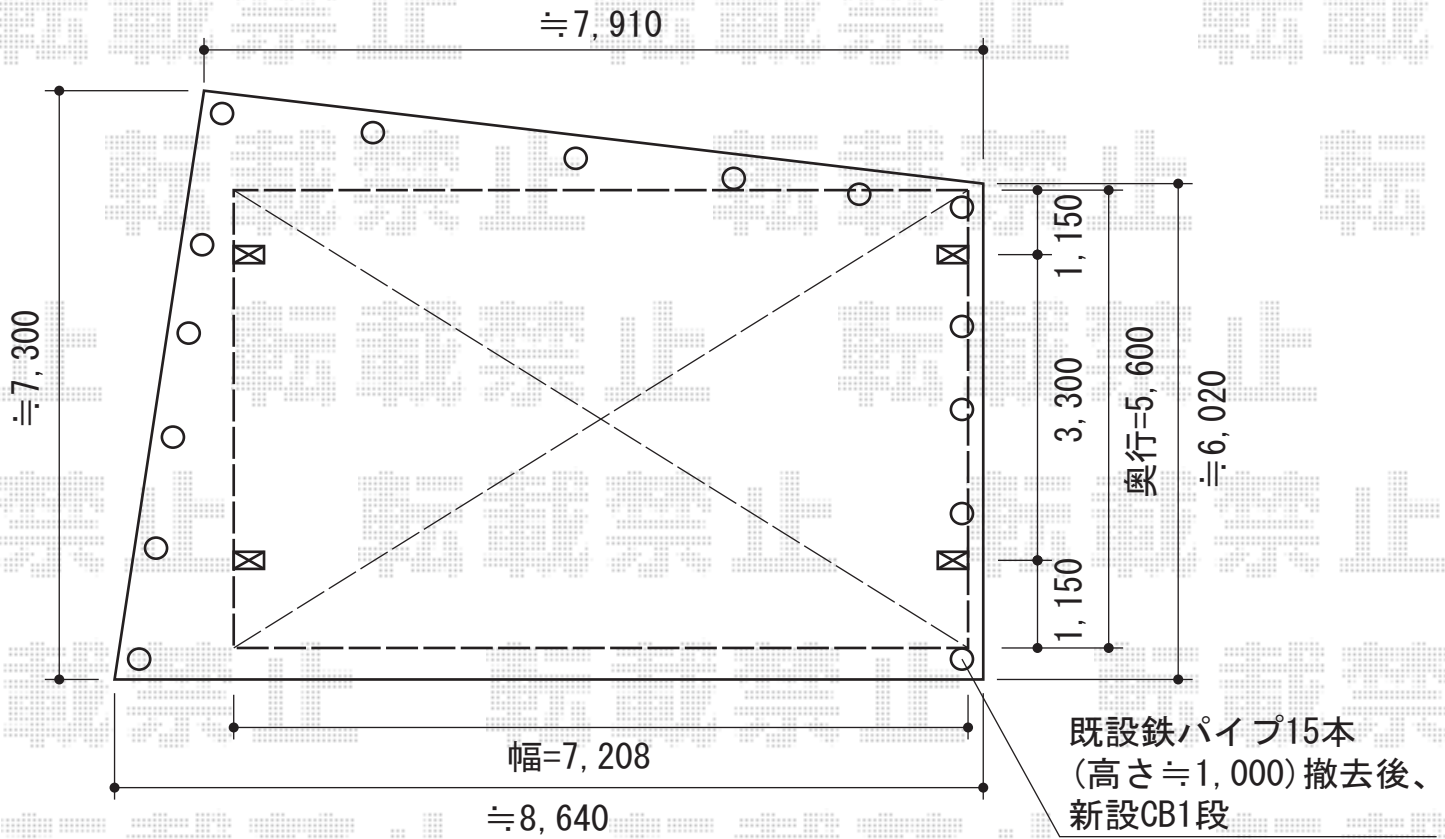

テリオSPORT II 900タイプ 角柱仕様 積雪~30cm対応

現場状況や作図制限により概略図の内容と多少の違いが生じることがございます。施工時は、現場優先とさせて頂きたく思いますので、お立会い頂き、最終のご指示のほど、何卒、宜しくお願い致します。

EX-SHOP
HTTP://WWW.EX-SHOP.NET

担当：岡本