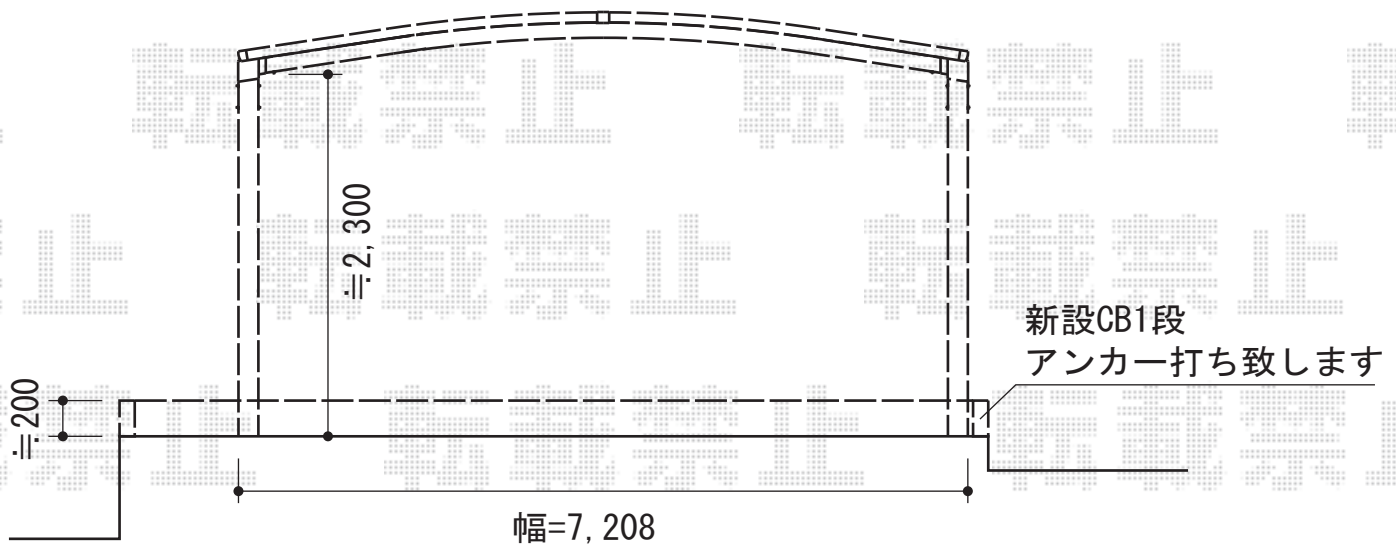

テリオSPORT II 900タイプ 角柱仕様 積雪~30cm対応

現場状況や作図制限により概略図の内容と多少の違いが生じることがございます。施工時は、現場優先とさせて頂きたく思いますので、お立会い頂き、最終のご指示のほど、何卒、宜しくお願い致します。

EX-SHOP
HTTP://WWW.EX-SHOP.NET

担当：岡本