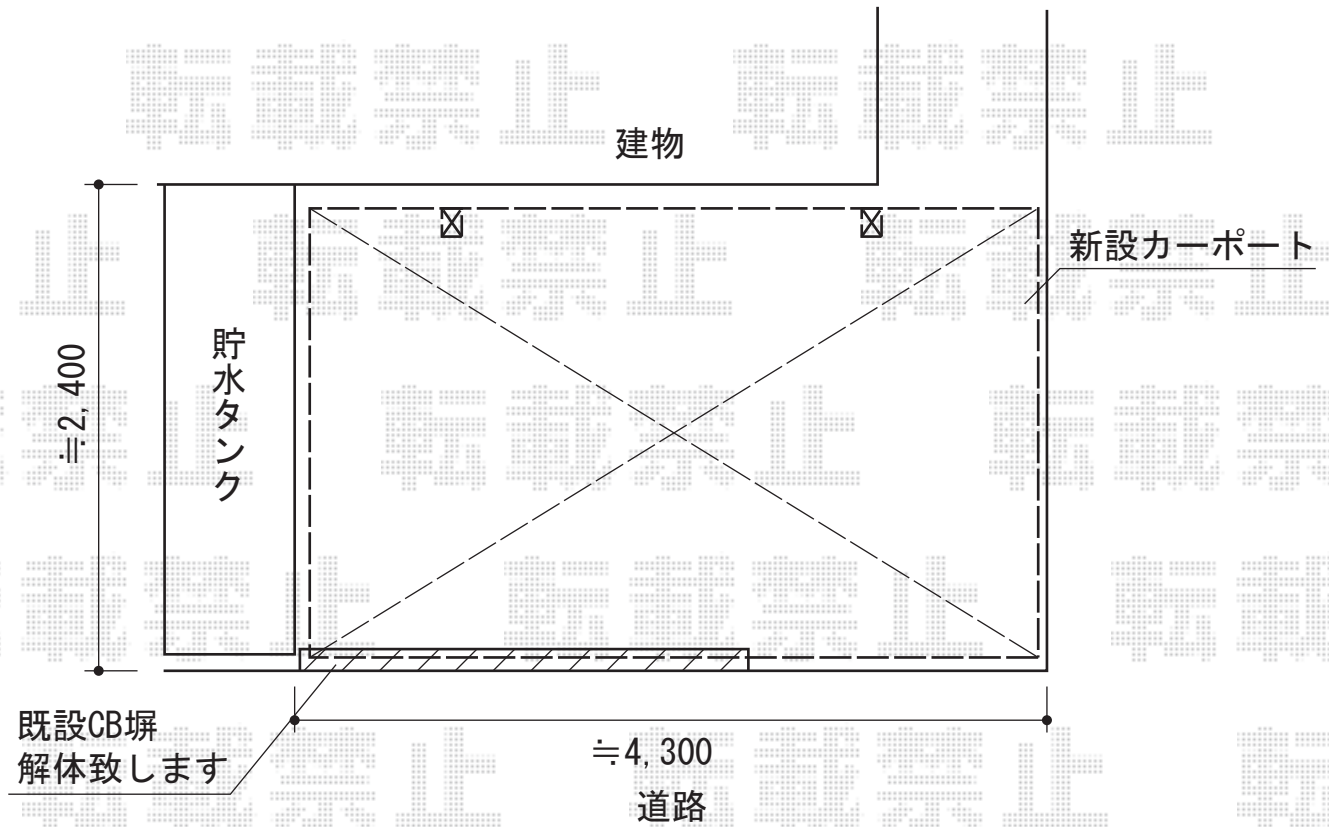

プレシオスポート 積雪～20cm対応

Value Select プレシオスポート 積雪～20cm対応
幅=2,400mm
奥行=5,052mm
色：グレースブラウン
屋根材：【仮】ポリカーボネート（スカイブルー）
柱仕様：標準柱仕様（有効高 約1,800mm）

現場状況や作図制限により概略図の内容と多少の違いが生じることがございます。
施工時は、現場優先とさせて頂きたく思いますので、お立会い頂き、
最終のご指示のほど、何卒、宜しくお願い致します。