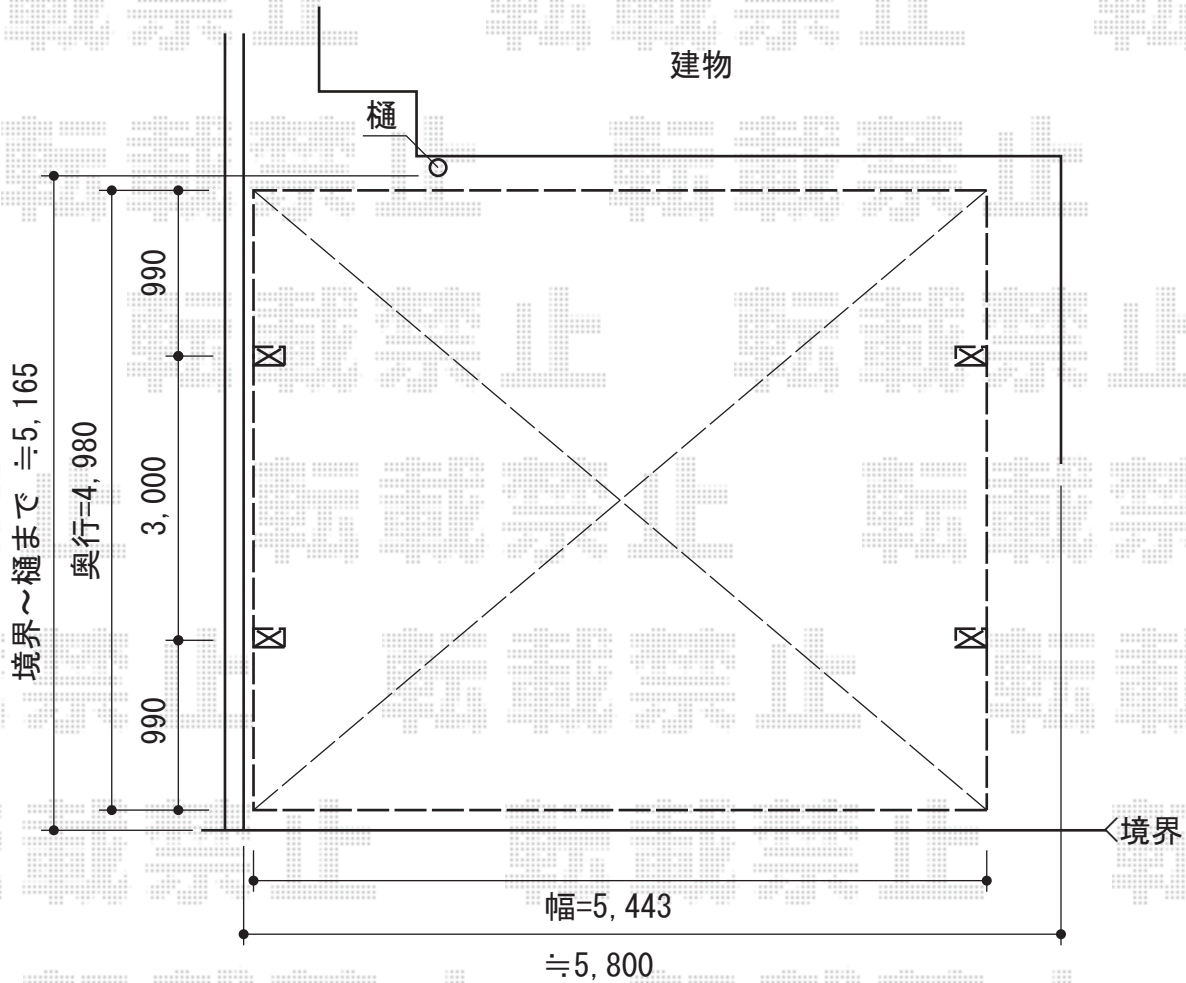

カーブポートシグマⅢ ワイド 積雪～30cm対応

トステム カーブポートシグマⅢ ワイド 積雪～30cm対応
 幅=5,443mm
 奥行=4,980mm
 色：ブラック
 屋根材：ポリカーボネート（ブルースモーク）
 柱仕様：ロング柱23仕様（有効高 約2,300mm）
 オプション：収納式物干し 標準 2本入り

現場状況や作図制限により概略図の内容と多少の違いが生じることがございます。
 施工時は、現場優先とさせていただきますので、お立会い頂き、
 最終のご指示のほど、何卒、宜しくお願い致します。